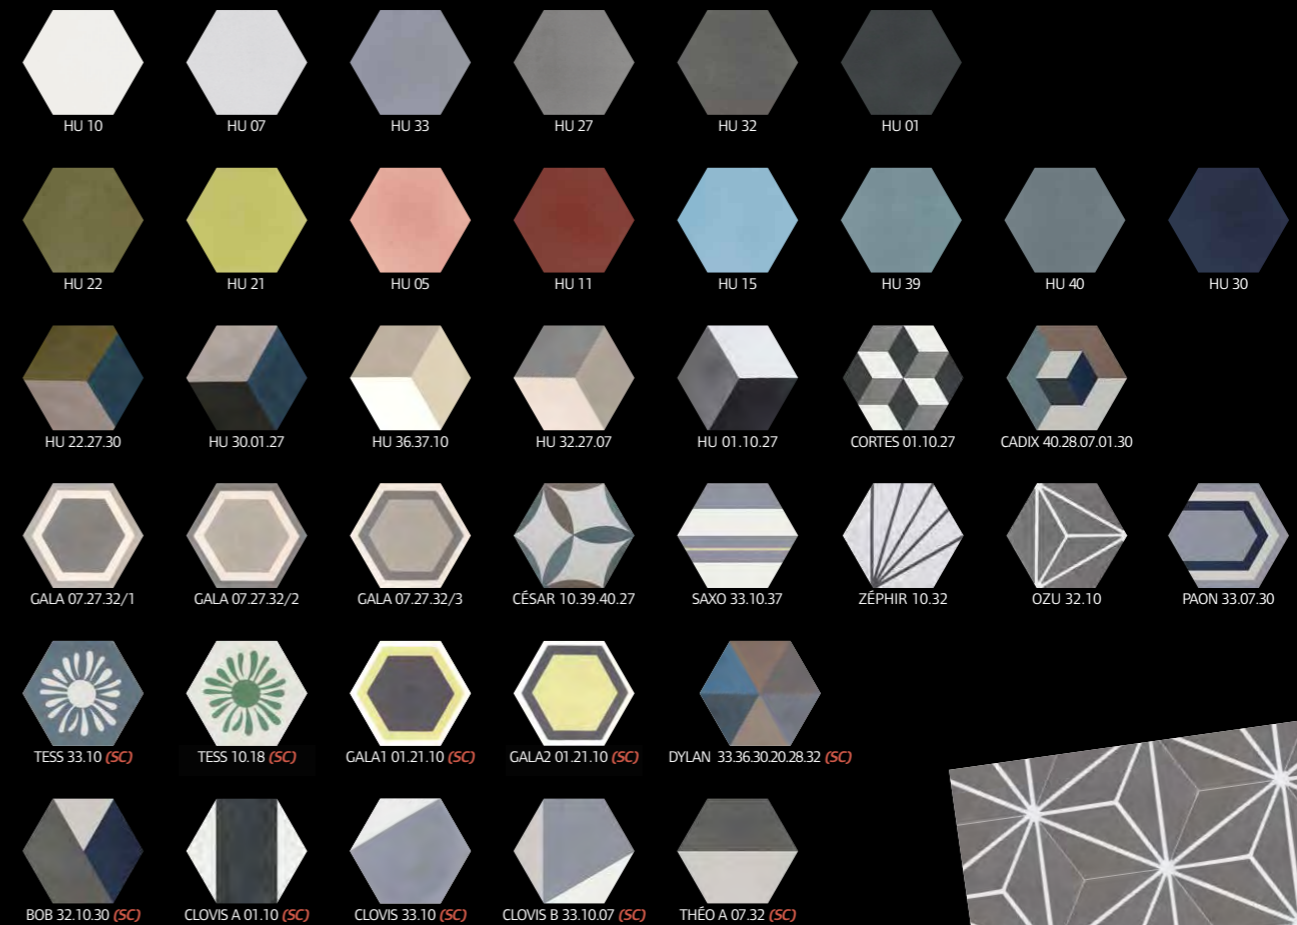

Les unis / Plain colors

Disponibles en format 200 x 200 x 15 mm / Available in 200 x 200 x 15 mm.

Les plinthes existent en 100 x 200 mm dans toutes les références unies / The plinths exist in 100 x 200 mm in all plain color.references.

Les hexagones / Hexagonal tiles

Disponibles en format 200 x 170 x 15 mm / Available in 200 x 170 x 15 mm.

Les losanges / Diamond-shaped tiles

Disponibles en format 217 x 125 x 15 mm / Available in 217 x 125 x 15 mm.

Les écailles / Shell-shaped tiles

Disponibles en format 200 x 200 x 15 mm / Available in 200 x 200 x 15 mm.