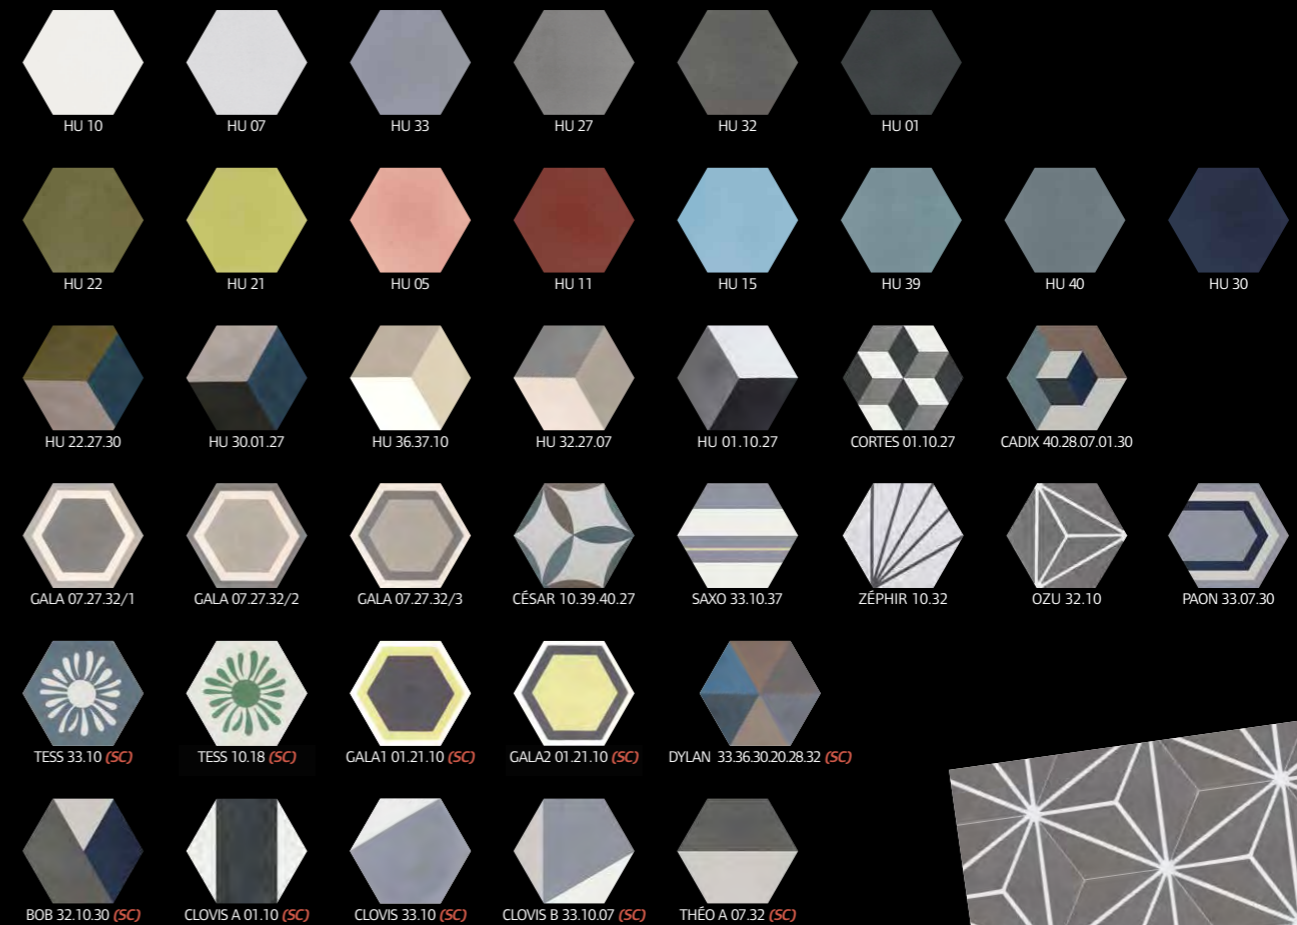

**Les unis / Plain colors**

Disponibles en format 200 x 200 x 15 mm / Available in 200 x 200 x 15 mm.

Les plinthes existent en 100 x 200 mm dans toutes les références unies / The plinths exist in 100 x 200 mm in all plain color.references.

**Les hexagones / Hexagonal tiles**

Disponibles en format 200 x 170 x 15 mm / Available in 200 x 170 x 15 mm.

**Les losanges / Diamond-shaped tiles**

Disponibles en format 217 x 125 x 15 mm / Available in 217 x 125 x 15 mm.

**Les écailles / Shell-shaped tiles**

Disponibles en format 200 x 200 x 15 mm / Available in 200 x 200 x 15 mm.

(SC) : sur commande. Nous consulter pour les délais.