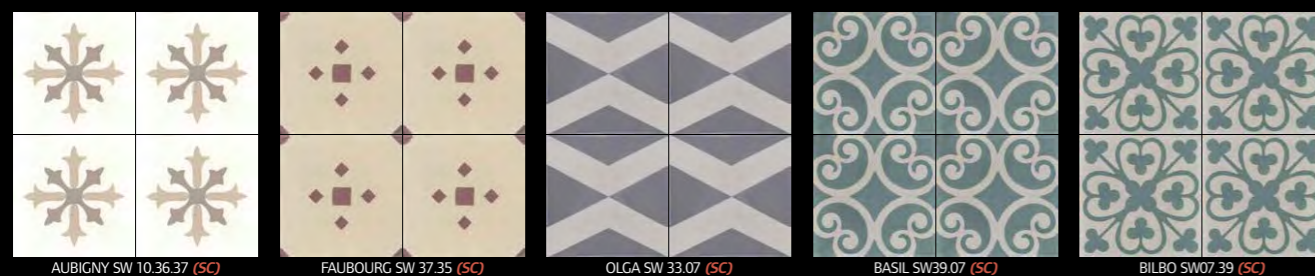

Comme toute production Couleurs & Matières le carreau StoneWash est une fabrication artisanale.

Les unis / Plain colors

Disponibles en format 200 x 200 x 15 mm et sur commande en 300 x 300 x 18 mm.

Available in 200 x 200 x 15 mm and on demand in 300 x 300 x 18 mm.

Les plinthes existent en 100 x 200 mm dans toutes les références unies.
The plinths exist in 100 x 200 mm in all plain color references.

Les motifs / Patterns

Disponibles en format 200 x 200 x 15 mm / Available in 200 x 200 x 15 mm.

Les motifs sur commande / On demand patterns

Disponibles en format 200 x 200 x 15 mm / Available in 200 x 200 x 15 mm.

(SC) : sur commande. Nous consulter pour les délais.

www.couleurs-et-matieres.fr

Les décors 4 carreaux / 20x20 patterns