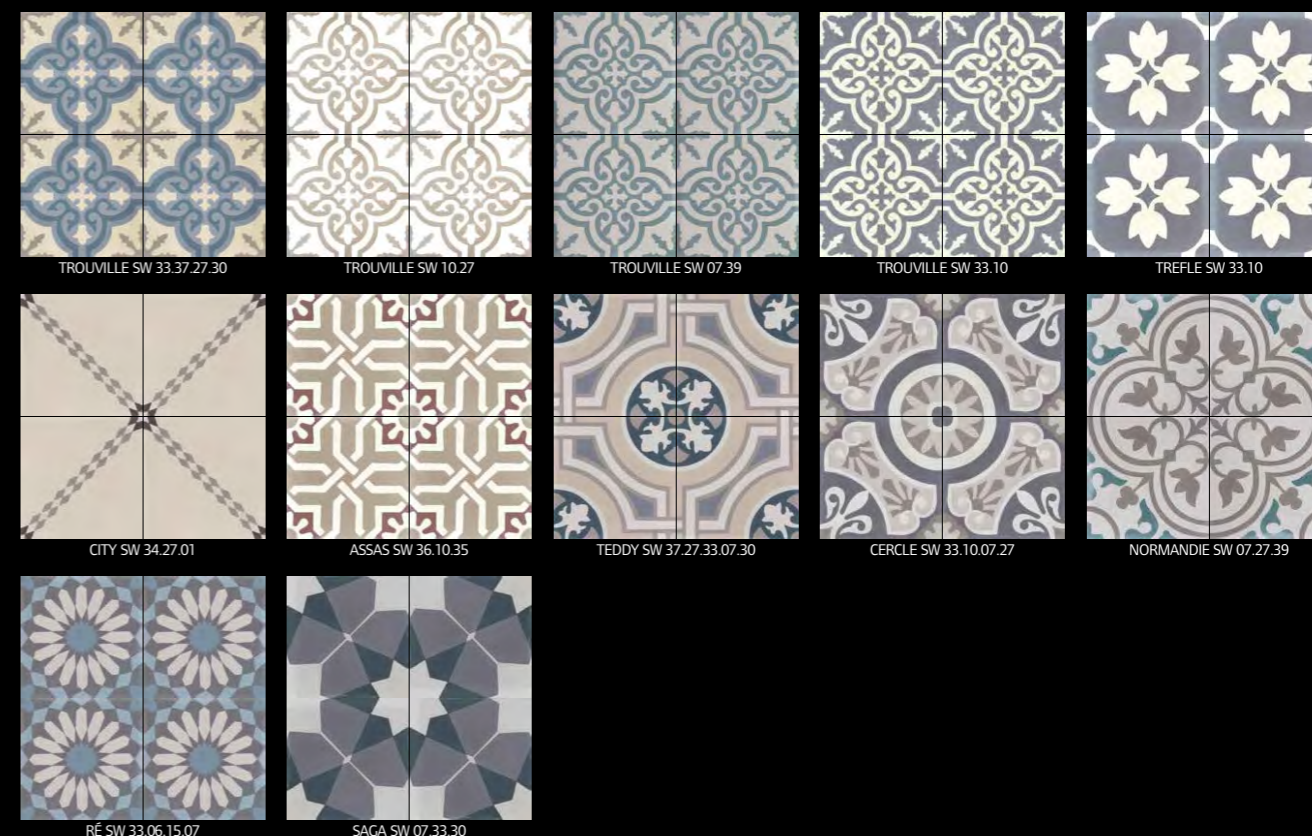

Comme toute production Couleurs & Matières le carreau StoneWash est une fabrication artisanale.

Les unis / Plain colors

Disponibles en format 200 x 200 x 15 mm et sur commande en 300 x 300 x 18 mm.

Available in 200 x 200 x 15 mm and on demand in 300 x 300 x 18 mm.

Les motifs sur commande / On demand patterns

Disponibles en format 200 x 200 x 15 mm / Available in 200 x 200 x 15 mm.

(SC) : sur commande. Nous consulter pour les délais.

www.couleurs-et-matieres.fr

Les décors 4 carreaux / 20x20 patterns

Disponibles en format 200 x 200 x 15 mm (format total 400 x 400 mm) / Available in 200 x 200 x 15 mm (total size 400 x 400 mm).

Les décors 4 carreaux sur commande

On demand 20x20 patterns

Les patchworks / Patchworks

Disponibles en format 200 x 200 x 15 mm. Assortiment de carreaux prêts à poser vendu par deux boîtes de 13, soit 26 carreaux.

Available in 200 x 200 x 15 mm, in 26 tiles box.

Les frises et angles / Border tiles