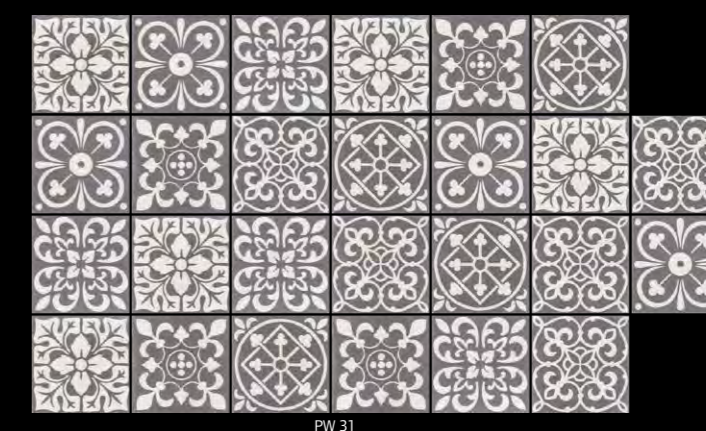

Comme toute production Couleurs & Matières le carreau StoneWash est une fabrication artisanale.

Les unis / Plain colors

Disponibles en format 200 x 200 x 15 mm et sur commande en 300 x 300 x 18 mm.

Available in 200 x 200 x 15 mm and on demand in 300 x 300 x 18 mm.

Les motifs sur commande / On demand patterns

Disponibles en format 200 x 200 x 15 mm / Available in 200 x 200 x 15 mm.

(SC) : sur commande. Nous consulter pour les délais.

www.couleurs-et-matieres.fr

Les décors 4 carreaux / 20x20 patterns

Disponibles en format 200 x 200 x 15 mm (format total 400 x 400 mm) / Available in 200 x 200 x 15 mm (total size 400 x 400 mm).

Les décors 4 carreaux sur commande

On demand 20x20 patterns

Les patchworks / Patchworks

Disponibles en format 200 x 200 x 15 mm. Assortiment de carreaux prêts à poser vendu par deux boîtes de 13, soit 26 carreaux.

Available in 200 x 200 x 15 mm, in 26 tiles box.

Les frises et angles / Border tiles