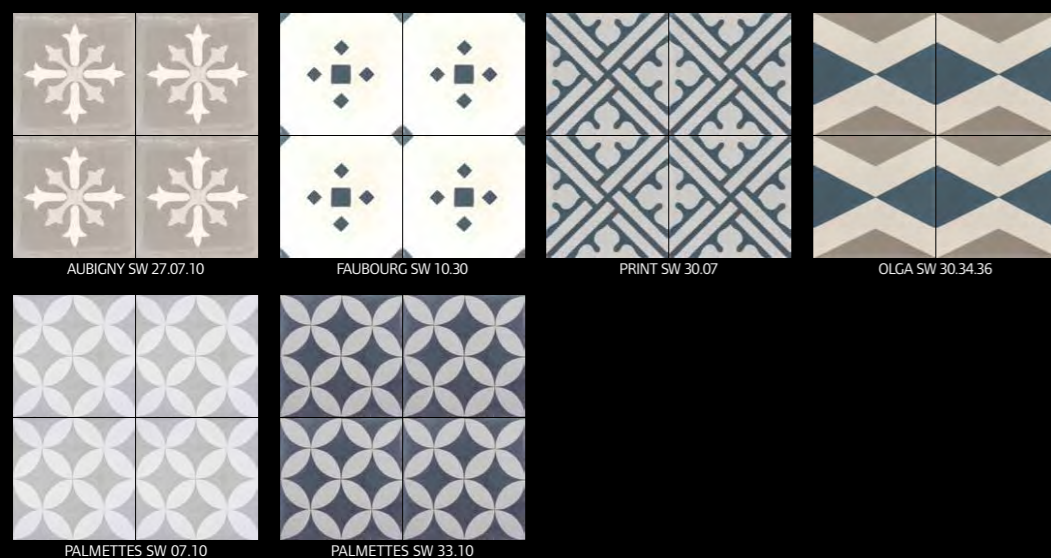

StoneWash

Carreaux de ciment vieillis

Les carreaux StoneWash sont des carreaux de ciment vieillis. Leur surface irrégulière ainsi que les coloris passés et nuancés apportent les caractéristiques d'un sol ancien avec des motifs de charme ou donnent un aspect ultra contemporain avec des coloris unis sur une matière brute.

Comme toute production Couleurs & Matières le carreau StoneWash est une fabrication artisanale.

Les unis / Plain colors

Disponibles en format 200 x 200 x 15 mm et sur commande en 300 x 300 x 18 mm.

Available in 200 x 200 x 15 mm and on demand in 300 x 300 x 18 mm.

Les plinthes existent en 100 x 200 mm dans toutes les références unies.
The plinths exist in 100 x 200 mm in all plain color references.

Les motifs / Patterns

Disponibles en format 200 x 200 x 15 mm / Available in 200 x 200 x 15 mm.

Les motifs sur commande / On demand patterns

Disponibles en format 200 x 200 x 15 mm / Available in 200 x 200 x 15 mm.

(SC) : sur commande. Nous consulter pour les délais.

www.couleurs-et-matieres.fr

Les décors 4 carreaux / 20x20 patterns