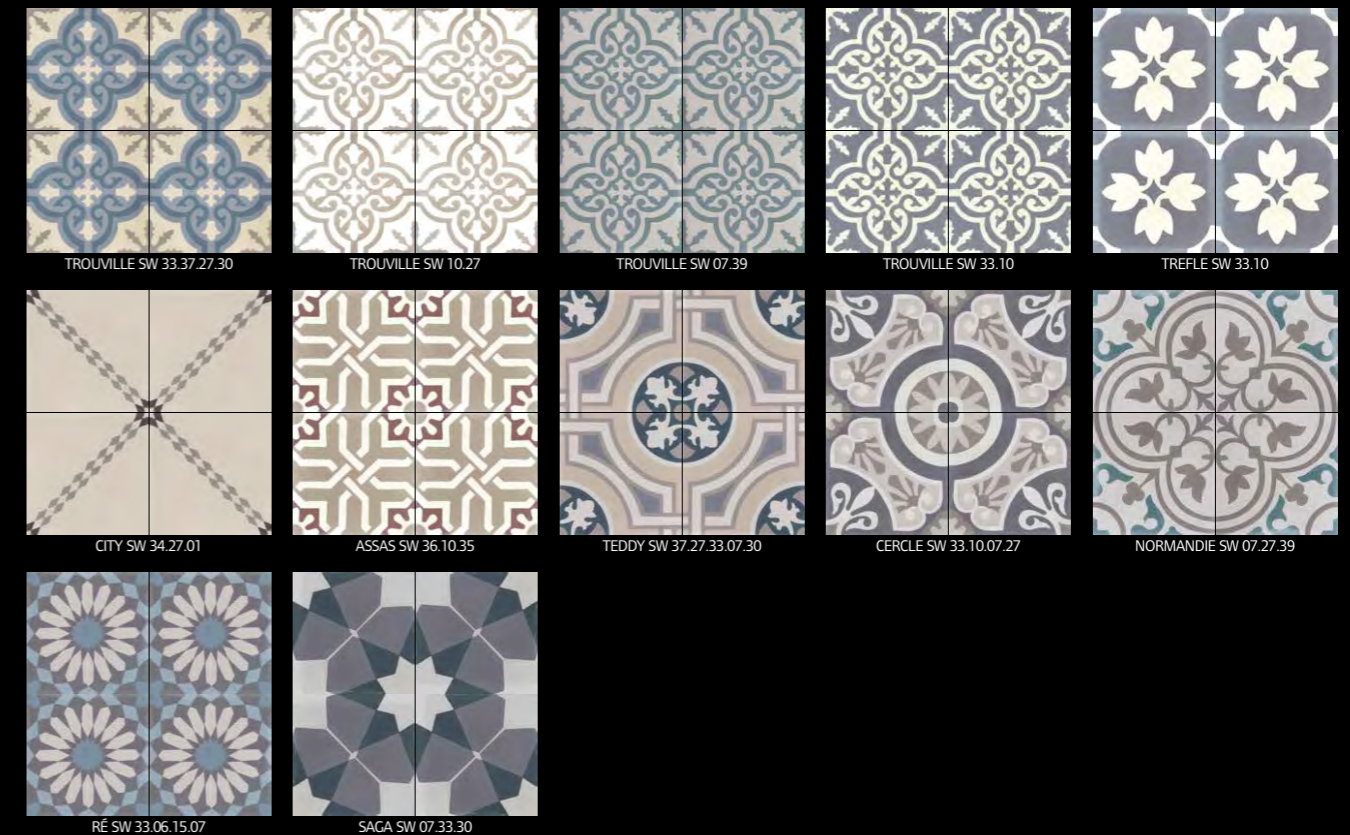

Comme toute production Couleurs & Matières le carreau StoneWash est une fabrication artisanale.

Les unis / Plain colors

Disponibles en format 200 x 200 x 15 mm et sur commande en 300 x 300 x 18 mm.

Available in 200 x 200 x 15 mm and on demand in 300 x 300 x 18 mm.

Les motifs sur commande / On demand patterns

Disponibles en format 200 x 200 x 15 mm / Available in 200 x 200 x 15 mm.

(SC) : sur commande. Nous consulter pour les délais.

www.couleurs-et-matieres.fr

Les décors 4 carreaux / 20x20 patterns

Disponibles en format 200 x 200 x 15 mm (format total 400 x 400 mm) / Available in 200 x 200 x 15 mm (total size 400 x 400 mm).

Les décors 4 carreaux sur commande

On demand 20x20 patterns

Les patchworks / Patchworks

Disponibles en format 200 x 200 x 15 mm. Assortiment de carreaux prêts à poser vendu par deux boîtes de 13, soit 26 carreaux.

Available in 200 x 200 x 15 mm, in 26 tiles box.

Les frises et angles / Border tiles