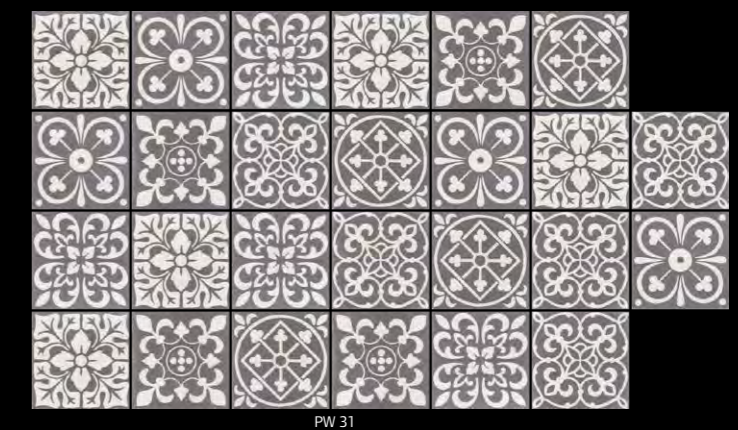

Comme toute production Couleurs & Matières le carreau StoneWash est une fabrication artisanale.

Les unis / Plain colors

Disponibles en format 200 x 200 x 15 mm et sur commande en 300 x 300 x 18 mm.

Available in 200 x 200 x 15 mm and on demand in 300 x 300 x 18 mm.

Les motifs sur commande / On demand patterns

Disponibles en format 200 x 200 x 15 mm / Available in 200 x 200 x 15 mm.

(SC) : sur commande. Nous consulter pour les délais.

www.couleurs-et-matieres.fr

Les décors 4 carreaux / 20x20 patterns

Disponibles en format 200 x 200 x 15 mm (format total 400 x 400 mm) / Available in 200 x 200 x 15 mm (total size 400 x 400 mm).

Les décors 4 carreaux sur commande

On demand 20x20 patterns

Les patchworks / Patchworks

Disponibles en format 200 x 200 x 15 mm. Assortiment de carreaux prêts à poser vendu par deux boîtes de 13, soit 26 carreaux.

Available in 200 x 200 x 15 mm, in 26 tiles box.

Les frises et angles / Border tiles