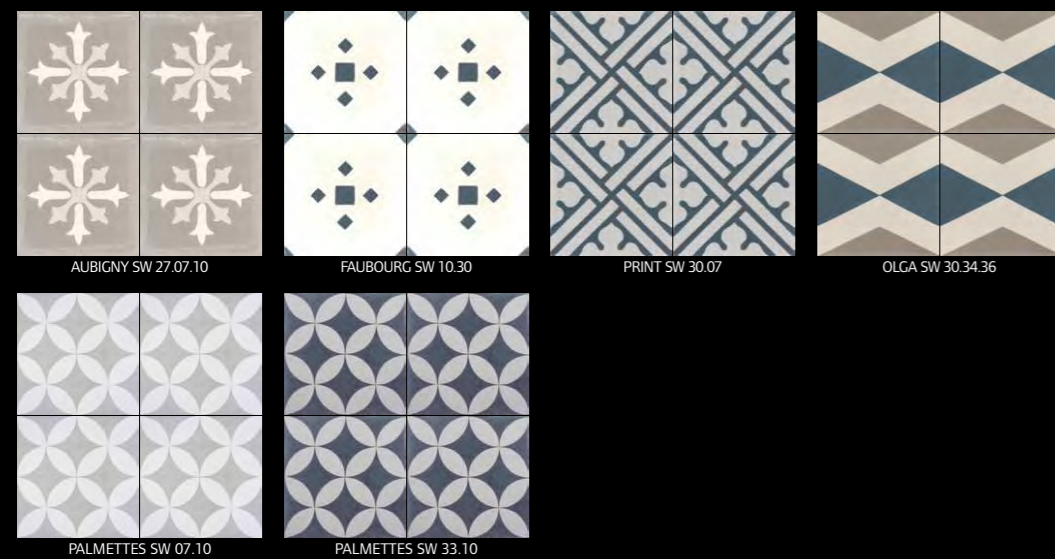

Comme toute production Couleurs & Matières le carreau StoneWash est une fabrication artisanale.

Les unis / Plain colors

Disponibles en format 200 x 200 x 15 mm et sur commande en 300 x 300 x 18 mm.

Available in 200 x 200 x 15 mm and on demand in 300 x 300 x 18 mm.

Les plinthes existent en 100 x 200 mm dans toutes les références unies.
The plinths exist in 100 x 200 mm in all plain color references.

Les motifs / Patterns

Disponibles en format 200 x 200 x 15 mm / Available in 200 x 200 x 15 mm.

Les motifs sur commande / On demand patterns

Disponibles en format 200 x 200 x 15 mm / Available in 200 x 200 x 15 mm.

(SC) : sur commande. Nous consulter pour les délais.

www.couleurs-et-matieres.fr

Les décors 4 carreaux / 20x20 patterns

Disponibles en format 200 x 200 x 15 mm. Assortiment de carreaux prêts à poser vendu par deux boîtes de 13, soit 26 carreaux.

Available in 200 x 200 x 15 mm, in 26 tiles box.

Les frises et angles / Border tiles