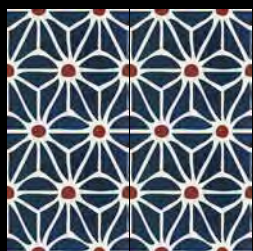

Collection Studio Romancie

Disponible en format 200 x 200 x 15 mm / Available in 200 x 200 x 15 mm.

TOKYO C 11.10.30

TOKYO B 11.10

EFIA 07.27.22.33

OKO 07.27.22.33

WEKE 07.27.22.33

Motif

Disponible en format 200 x 200 x 15 mm. Nous consulter pour les délais / Available on demand in 200 x 200 x 15 mm.

DIAPASON 10.37 (SC)

DIAPASON 33.10 (SC)

OCTAVE 10.37 (SC)

OCTAVE 33.10 (SC)

OCTAVE 33.07.35 (SC)