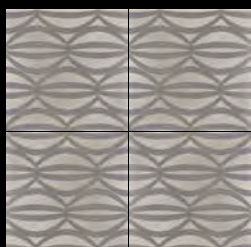

TOKYO A 11.10.30.27.32 (SC)

VINTAGE A 01.07.10.27.33 (SC)

VINTAGE B 01.10.27 (SC)

VINTAGE C 01.07.10.27.33 (SC)

EFIA 35.01.11.28 (SC)

OKO 35.01.11.28 (SC)

WEKE 35.01.11.28 (SC)

ARPEUTEUR A 10.27.30.32 (SC)

Disponible en format 200 x 200 x 15 mm. Nous consulter pour les délais / Available on demand in 200 x 200 x 15 mm.

DIAPASON 10.37 (SC)

DIAPASON 33.10 (SC)

OCTAVE 10.37 (SC)

OCTAVE 33.10 (SC)

OCTAVE 33.07.35 (SC)