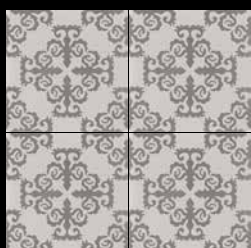

VIE DE CHÂTEAU B 07.32 (SC)