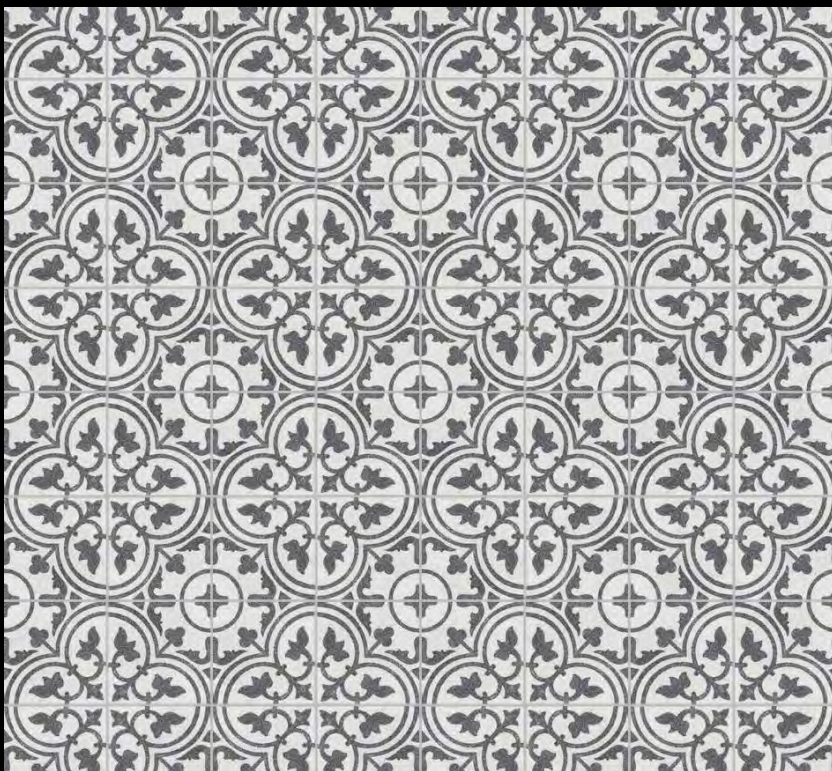

Terrazzo 15x30

Disponibles en format 150 x 300 x 18 mm / Available in 150 x 300 x 18 mm.

Les unis / Plain colors

Les patchworks / Patchworks