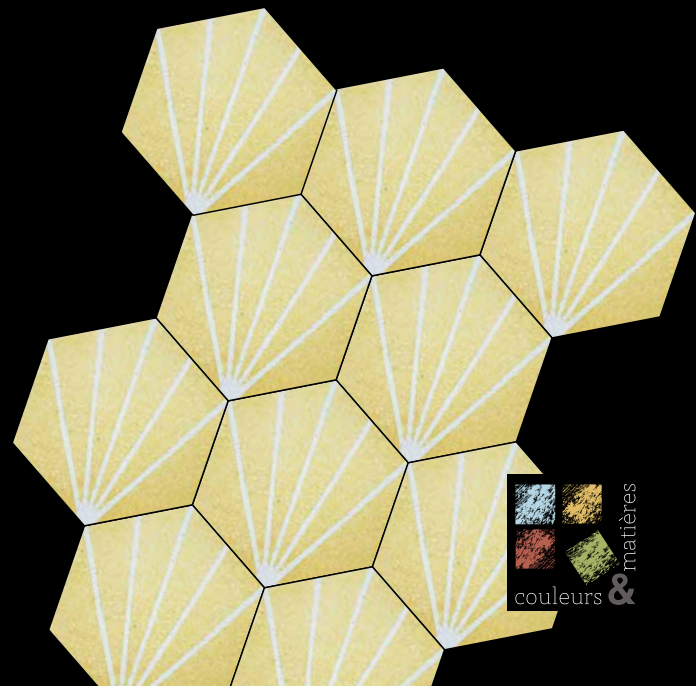

Terrazzo 15x30

Disponibles en format 150 x 300 x 18 mm / Available in 150 x 300 x 18 mm.

Les unis / Plain colors

Les patchworks / Patchworks

## Terrazzo 20x20

Disponibles en format 200 x 200 x 15 mm / Available in 200 x 200 x 15 mm.

### Les motifs / Patterns

TNB02 27.07

TNB02 27.29

TNB03 27.29

TNB03 01.333

TNB03 01.27.30

TNB05 01.333

TNB05 07.29

## Les décors 4 carreaux sur commande / On demand 20x20 patterns

NINA A TU 07.27.29 (SC)

NINA B TU 07.27 (SC)

STENCIL 27.07 (SC)

(SC) : sur commande.  
Nous consulter pour les délais.

[www.couleurs-et-matieres.fr](http://www.couleurs-et-matieres.fr)