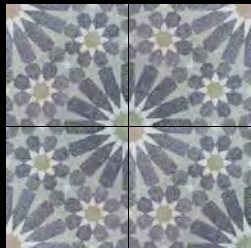

TUILLERIES TU07.33.37.10