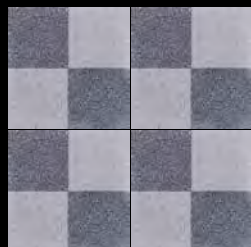

Terrazzo 20x20

Disponibles en format 200 x 200 x 15 mm / Available in 200 x 200 x 15 mm.

Les motifs / Patterns

TNB02 27.07