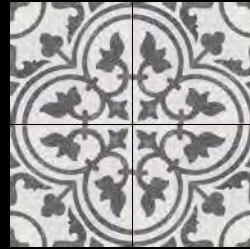

## Les décors 4 carreaux / 20 x 20 patterns

VIVIENNE 07.30.333

VIVIENNE 07.27.31

NORMANDIE TU01B.10

NORMANDIE TU10.01B

ARCACHON TU 333.07

ARABESQUE 07.28.27

ARABESQUE 27.30.07