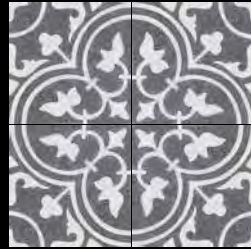

NORMANDIE TU01B.10