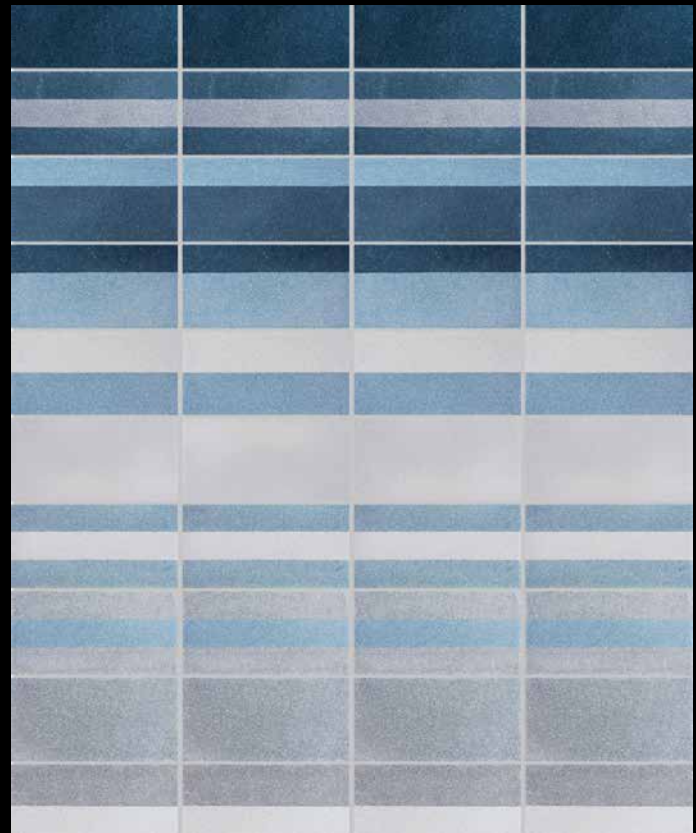

Terrazzo 15x30

Disponibles en format 150 x 300 x 18 mm / Available in 150 x 300 x 18 mm.

Les unis / Plain colors

Les patchworks / Patchworks

## Terrazzo 20x20

Disponibles en format 200 x 200 x 15 mm / Available in 200 x 200 x 15 mm.

### Les motifs / Patterns

TNB02 27.07

TNB02 27.29

TNB03 27.29

TNB03 01.333

TNB03 01.27.30

TNB05 01.333

TNB05 07.29