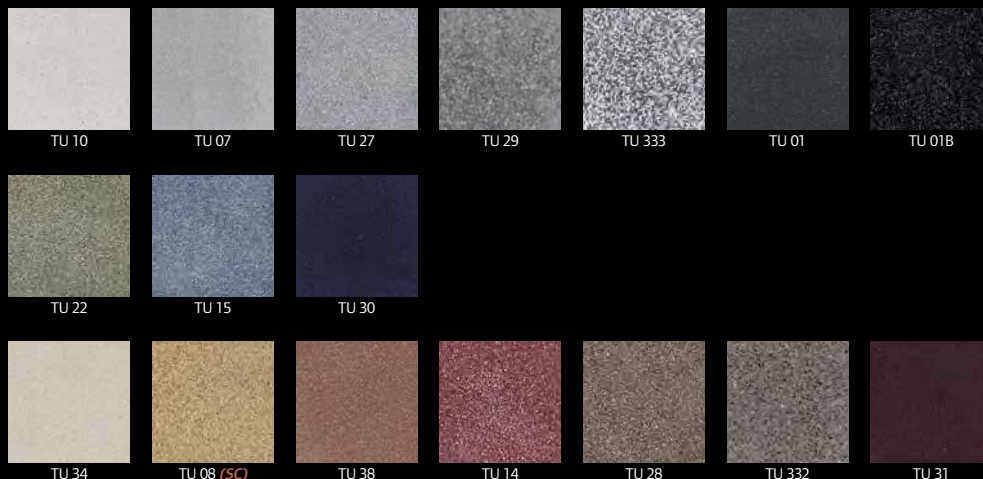

Terrazzo 20x20

Disponibles en format 200 x 200 x 15 mm / Available in 200 x 200 x 15 mm.

Les unis / Plain colors

Nacre / Mother-of-pearl

Verre / Molten glass

Hexagones / Hexagonal tiles

(SC) : sur commande. Nous consulter pour les délais.

Retrouvez de nombreux exemples de carreaux en situation sur notre site internet www.couleurs-et-matieres.fr

Nacre / Mother of pearl

NATG 10

NATG 22

NATG30

NATG 31

NATG 40

NATG 39 (SC)