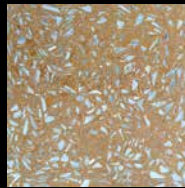

Terrazzo 20x20

Disponibles en format 200 x 200 x 15 mm / Available in 200 x 200 x 15 mm.

Les unis / Plain colors

Nacre / Mother-of-pearl

Verre / Molten glass

Hexagones / Hexagonal tiles

(SC) : sur commande. Nous consulter pour les délais.

Retrouvez de nombreux exemples de carreaux en situation sur notre site internet www.couleurs-et-matieres.fr

Nacre / Mother of pearl

NATG 10

NATG 22

NATG30

NATG 31

NATG 40

NATG 39 (SC)

NATG MOUSSE (SC)

NATG AZUR (SC)

NATG OCRE (SC)

Hexagones / Hexagonal tiles

SIAM TG301

SIAM TG310

SIAM CUBE RIFE27.07.10