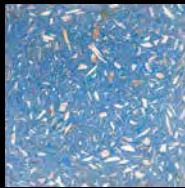

Terrazzo 20x20

Disponibles en format 200 x 200 x 15 mm / Available in 200 x 200 x 15 mm.

Les unis / Plain colors

Nacre / Mother-of-pearl

Verre / Molten glass

Hexagones / Hexagonal tiles

(SC) : sur commande. Nous consulter pour les délais.

Retrouvez de nombreux exemples de carreaux en situation sur notre site internet www.couleurs-et-matieres.fr

Nacre / Mother of pearl

NATG 10

NATG 22

NATG30

NATG 31

NATG 40

NATG 39 (SC)

NATG MOUSSE (SC)

NATG AZUR (SC)

NATG OCRE (SC)

Hexagones / Hexagonal tiles

SIAM TG301

SIAM TG310

SIAM CUBE RIFE27.07.10