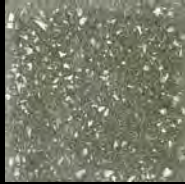

Terrazzo 20x20

Disponibles en format 200 x 200 x 15 mm / Available in 200 x 200 x 15 mm.

Les unis / Plain colors

Nacre / Mother-of-pearl

Verre / Molten glass

Hexagones / Hexagonal tiles

(SC) : sur commande. Nous consulter pour les délais.

Retrouvez de nombreux exemples de carreaux en situation sur notre site internet www.couleurs-et-matieres.fr

Nacre / Mother of pearl

NATG 10

NATG 22

NATG30

NATG 31

NATG 40

NATG 39 (SC)