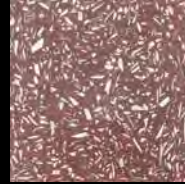

Terrazzo 20x20

Disponibles en format 200 x 200 x 15 mm / Available in 200 x 200 x 15 mm.

Les unis / Plain colors

Nacre / Mother-of-pearl

Verre / Molten glass

Hexagones / Hexagonal tiles

(SC) : sur commande. Nous consulter pour les délais.

Retrouvez de nombreux exemples de carreaux en situation sur notre site internet www.couleurs-et-matieres.fr

Nacre / Mother of pearl

NATG 10

NATG 22

NATG30

NATG 31

NATG 40

NATG 39 (SC)

NATG MOUSSE (SC)

NATG AZUR (SC)

NATG OCRE (SC)

Hexagones / Hexagonal tiles

SIAM TG301

SIAM TG310

SIAM CUBE RIFE27.07.10