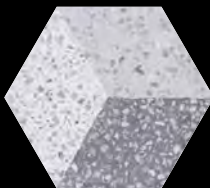

Terrazzo 20x20

Disponibles en format 200 x 200 x 15 mm / Available in 200 x 200 x 15 mm.

Les unis / Plain colors

Nacre / Mother-of-pearl

Verre / Molten glass

Hexagones / Hexagonal tiles

(SC) : sur commande. Nous consulter pour les délais.

Retrouvez de nombreux exemples de carreaux en situation sur notre site internet www.couleurs-et-matieres.fr

Nacre / Mother of pearl

NATG 10

NATG 22

NATG30

NATG 31

NATG 40

NATG 39 (SC)

NATG MOUSSE (SC)

NATG AZUR (SC)

NATG OCRE (SC)

Hexagones / Hexagonal tiles

SIAM TG301

SIAM TG310

SIAM CUBE RIFE27.07.10