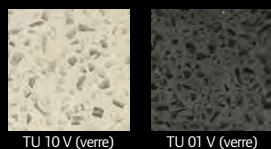

Terrazzo 20x20

Disponibles en format 200 x 200 x 15 mm / Available in 200 x 200 x 15 mm.

Les unis / Plain colors

Nacre / Mother-of-pearl

Verre / Molten glass

Hexagones / Hexagonal tiles

(SC) : sur commande. Nous consulter pour les délais.

Retrouvez de nombreux exemples de carreaux en situation sur notre site internet www.couleurs-et-matieres.fr

Nacre / Mother of pearl

NATG 10

NATG 22

NATG30

NATG 31

NATG 40

NATG 39 (SC)