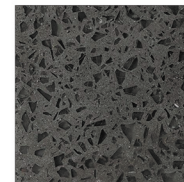

MOTHER OF PEARL

RANDOM MOLTEN GLASS

NATU 10

NATU 27

NATU 22

TU 10 V

TU 27 FA

TU 10 EA

TU 01 V

TU 22 FL

TU 01 EL

PLATINE

ALUMINIUM

TU 10 AF / TU 10AA

TU 07AF / TU 07AA

TU 01AF / TU 01AA

20 CM • ТЕРРАЦЦО • ПЛИТКА СО ВКЛЮЧЕНИЕМ

Terrazzo 30x30

Disponibles en format 300 x 300 x 18 mm / Available in 300 x 300 x 18 mm.

Les unis / Plain colors

Marbre et verre / Marble and glass

Terracotta / Terracotta