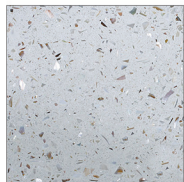

MOTHER OF PEARL

RANDOM MOLTEN GLASS

NATU 10

NATU 27

NATU 22

TU 10 V

TU 27 FA

TU 10 EA

TU 01 V

TU 22 FL

TU 01 EL

PLATINE

ALUMINIUM

TU 10 AF / TU 10AA

TU 07AF / TU 07AA

TU 01AF / TU 01AA

20 CM • ТЕРРАЦЦО • ПЛИТКА СО ВКЛЮЧЕНИЕМ

Terrazzo 30x30

Disponibles en format 300 x 300 x 18 mm / Available in 300 x 300 x 18 mm.

Les unis / Plain colors

Marbre et verre / Marble and glass

Terracotta / Terracotta

Verre / Glass tiles

Ardoise / Slate

Nacre / Mother of pearl

NATG 10

NATG 22

NATG30

NATG 31

NATG 40