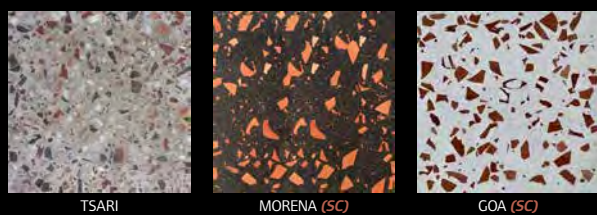

TU 01 V

TU 22 FL

TU 01 EL

PLATINE

ALUMINIUM

TU 10 AF / TU 10AA

TU 07AF / TU 07AA

TU 01AF / TU 01AA

20 CM • ТЕРРАЦЦО • ПЛИТКА СО ВКЛЮЧЕНИЕМ

Terrazzo 30x30

Disponibles en format 300 x 300 x 18 mm / Available in 300 x 300 x 18 mm.

Les unis / Plain colors

Marbre et verre / Marble and glass

Terracotta / Terracotta

Verre / Glass tiles

Ardoise / Slate

Nacre / Mother of pearl

NATG 10

NATG 22

NATG30

NATG 31

NATG 40