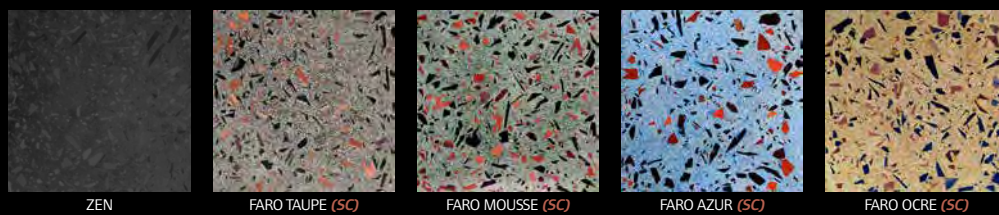

**Terrazzo 30x30**

Disponibles en format 300 x 300 x 18 mm / Available in 300 x 300 x 18 mm.

**Les unis / Plain colors**

**Marbre et verre / Marble and glass**

**Terracotta / Terracotta**

**Verre / Glass tiles**

**Ardoise / Slate**

**Nacre / Mother of pearl**

NATG 10

NATG 22

NATG30

NATG 31

NATG 40

NATG 39 (SC)

NATG MOUSSE (SC)

NATG AZUR (SC)

NATG OCRE (SC)

**Hexagones / Hexagonal tiles**

SIAM TG301

SIAM TG310

SIAM CUBE RIFE27.07.10