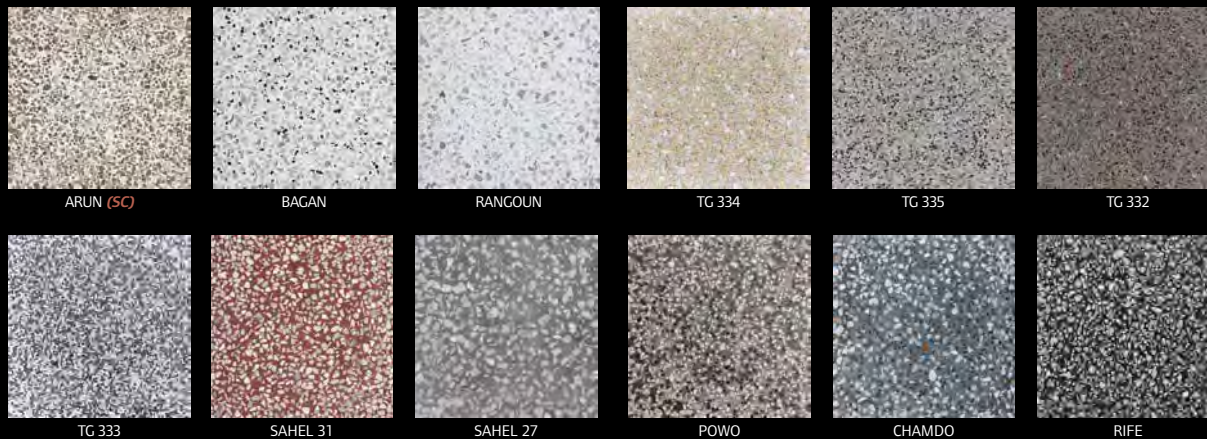

**Terrazzo 30x30**

Disponibles en format 300 x 300 x 18 mm / Available in 300 x 300 x 18 mm.

**Les unis / Plain colors**

**Marbre et verre / Marble and glass**

**Terracotta / Terracotta**

**Verre / Glass tiles**

**Ardoise / Slate**

**Nacre / Mother of pearl**

NATG 10

NATG 22

NATG30

NATG 31

NATG 40

NATG 39 (SC)