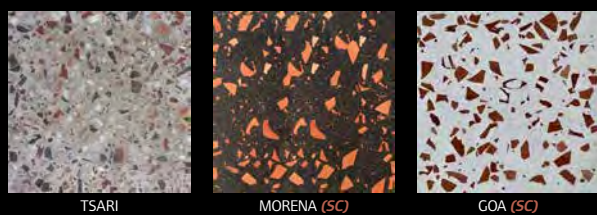

**Terrazzo 30x30**

Disponibles en format 300 x 300 x 18 mm / Available in 300 x 300 x 18 mm.

**Les unis / Plain colors**

**Marbre et verre / Marble and glass**

**Terracotta / Terracotta**

**Verre / Glass tiles**

**Ardoise / Slate**

**Nacre / Mother of pearl**

NATG 10

NATG 22

NATG30

NATG 31

NATG 40

NATG 39 (SC)

NATG MOUSSE (SC)

NATG AZUR (SC)

NATG OCRE (SC)

**Hexagones / Hexagonal tiles**

SIAM TG301

SIAM TG310

SIAM CUBE RIFE27.07.10