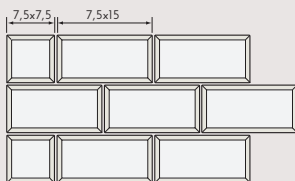

Coloris craquelé *

▲ NOIR N°32*
MEB1515C32 (12C M)

7,5x7,5 cm

15x15 cm

POSE : LE CONSEIL DU SPÉCIALISTE :

Le carreau Metro 7,5x15 se pose à joints décalés (2 mm). Pour chaque pan de mur à carreler, débutez une rangée sur deux - à partir de la gauche ou la droite selon l'esthétique souhaitée - par un demi-carreau biseauté 7,5x7,5.