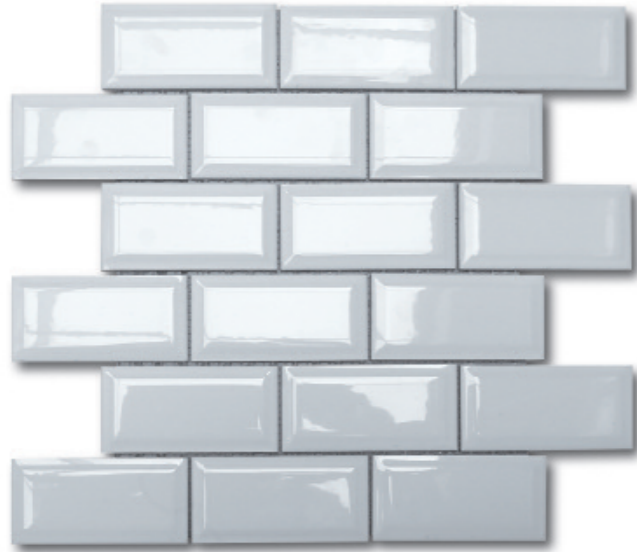

MINI-MÉTRO MOSAIC

Sheet 30 x 30 cm
Tile format 5 x 10 cm
Thickness: 6 mm
11 sheets/box

WHITE N°0
MEB0510D00 **20C B**
MEB0510D00P **3H P**