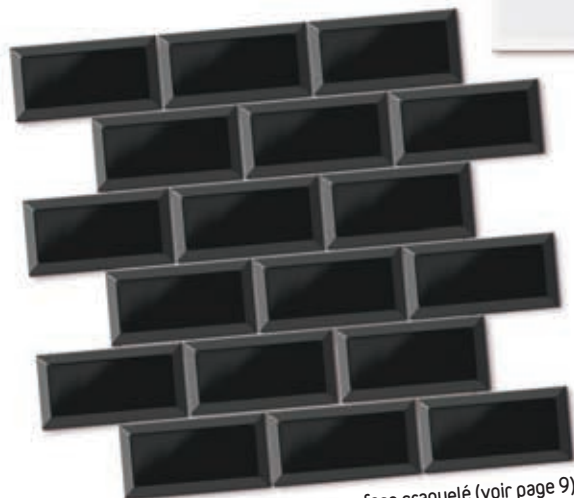

▲ LAVANDE N°64 MEB1020C64 (11CM)

▲ GRIS CLAIR N°3 MEB1020C03 (12CM)

▲ BLEU DE SÈVRES N°81 MEB1020C81 (12CM)

MINI-MÉTRO MOSAÏQUES

Plaque 30x30 cm
Dimension carreau : 5x10cm

C'EST
NOUVEAU

BLANC N°0 ▶
MEB0510D00 20CM
Épaisseur : 6 mm