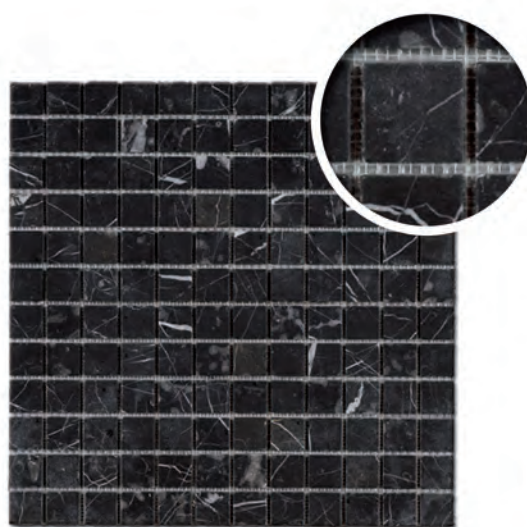

▲ ROUGE STORN028 (16P)

STONESTICKER

МОЗАИКА ИЗ ПРИРОДНОГО КАМНЯ

ПЛИТЫ 30,5 x 30,5 см
AUTO-ADHESIVE
САМОКЛЕЯЩИЕСЯ

ПЛИТКА 2,3x2,3 см

▲ BLANC STORN029 16P

▲ NOIR STORN027 16P

▲ GRIS CLAIR STORN023 16P