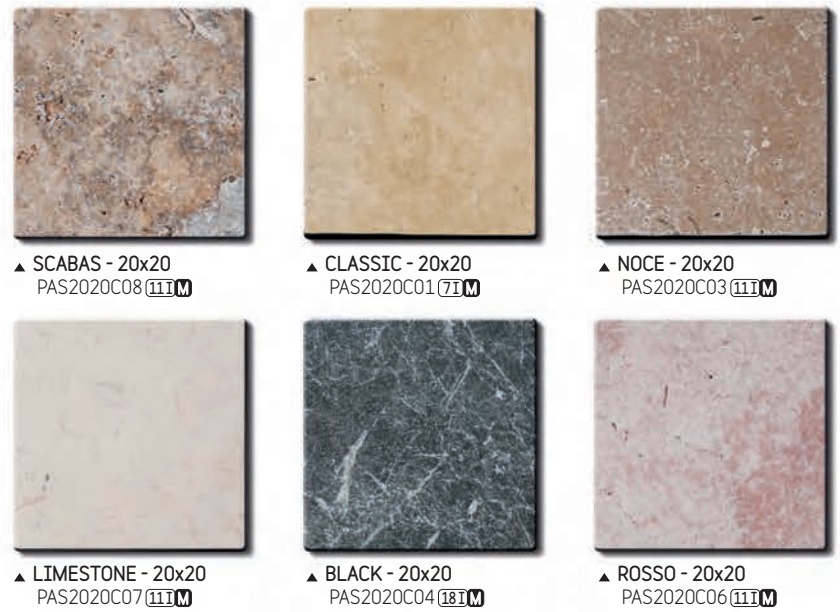

20x40 cm

CLASSIC - 20x40 ▲
PAS2040C01 (11)M

PETER & STONE I УТОНЧЕННАЯ, ИСКРЕННЯЯ И ... ВНЕ ВРЕМЕНИ.