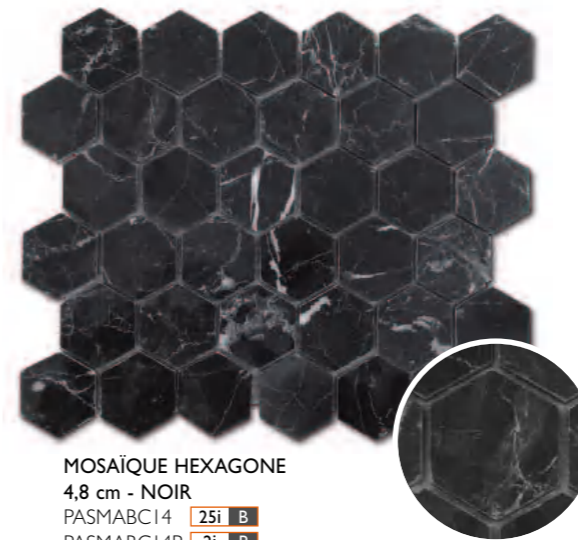

NOIR - 2,3 x 2,3 cm
PASMABC12 **22i B**
PASMABC12P **4i P**

CARREAUX 4,8 x 4,8 cm

NOIR - 4,8 x 4,8 cm
PASMABC13 **20i B**
PASMABC13P **32i P**

BLANC - 4,8 x 4,8 cm
PASMABC08 **18i B**
PASMABC08P **32i P**

MARBRE

BLACK & WHITE
MOSAÏQUES

nouveau
VENTE À
LA PLAQUE

Plaques 30,5 x 30,5 cm
Épaisseur : 10 mm
Boîte de 10 plaques

MOSAÏQUES HEXAGONES - 30,5 x 30,5 cm

MOSAÏQUE HEXAGONE
4,8 cm - NOIR
PASMABC14 **25i B**
PASMABC14P **2i P**