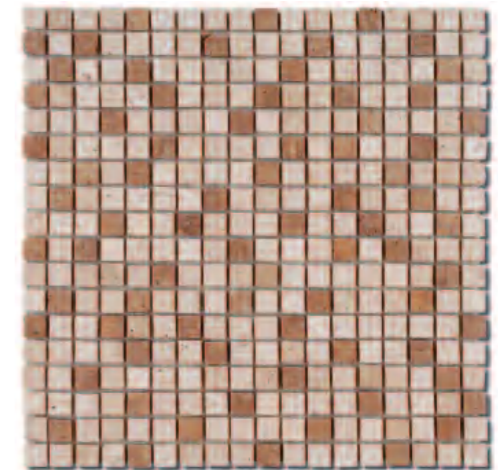

ANGLE RENTRANT
45 x 45 cm - Épaisseur 30 mm
PAS4545M02 **6i** **P**

MOSAÏQUES

SQUARES

nouveau
VENTE À
LA PLAQUE

Plaque 30,5 x 30,5 cm
Épaisseur : 10 mm
Boîte de 10 plaques

EXISTE EN 3 DIMENSIONS DE CARREAUX

Carreaux de 1,5 x 1,5 cm

Carreaux de 2,3 x 2,3 cm

Carreaux de 5 x 5 cm

CARREAUX 1,5 x 1,5 cm

Plaque 30,5 x 30,5 cm

CLASSIC
PASMOTC18 **20i B**
PASMOTC18P **32i P**

CLASSIC-NOCE
PASMOTC25 **22i B**
PASMOTC25P **4i P**