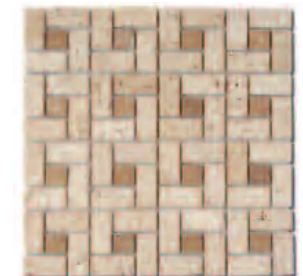

PETER & STONE

Issue de carrières légendaires de Turquie et d'Italie, cette pierre naturelle aux mille nuances a traversé l'histoire, accompagnant les plus belles réalisations grecques et romaines.

Sa solidité et ses qualités esthétiques lui ont permis de résister au temps comme aux modes : elle séduit les amoureux de dallages anciens mais aussi les amateurs d'une esthétique plus épurée.

Pierre de caractère mais aussi très douce, sachant se faire oublier, elle s'intègre parfaitement à tout type d'architecture, de la plus classique à la plus contemporaine, en extérieur comme en intérieur : terrasses, plages de piscines (de faible porosité, elle est ingélive), séjours, chambres, salles de bains (elle est antidérapante), cuisines.

Ses teintes subtiles et nuancées qui se patineront avec le temps, apportent douceur, chaleur et harmonie dans tous les espaces où elle peut être utilisée, et ils sont nombreux : sur les murs, la pose en opus (pré-assemblée sur trame) est superbe. Essayez ! ■