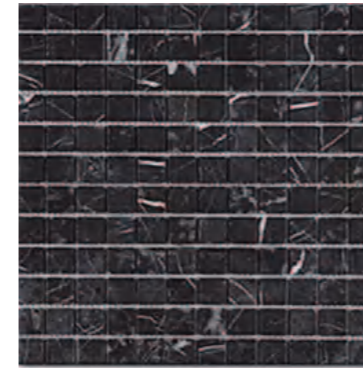

STONESTICKER

MOSAÏQUE DE PIERRE NATURELLE

Plaque 30,5 x 30,5 cm
AUTO-ADHESIVE

CARREAUX 2,3 x 2,3 cm

NOIR
STORN027 IG P