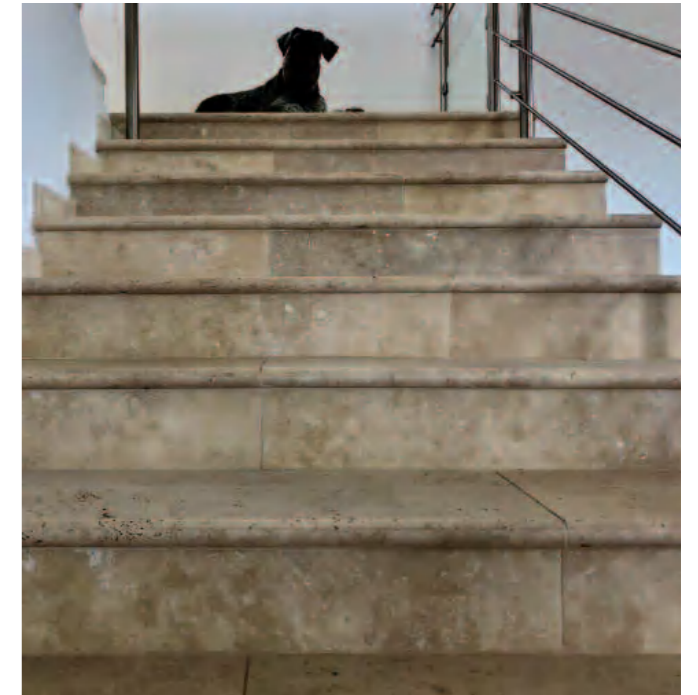

THALA GRIS 10 x 10
PAS1010C09 **6i M**

ANGLES