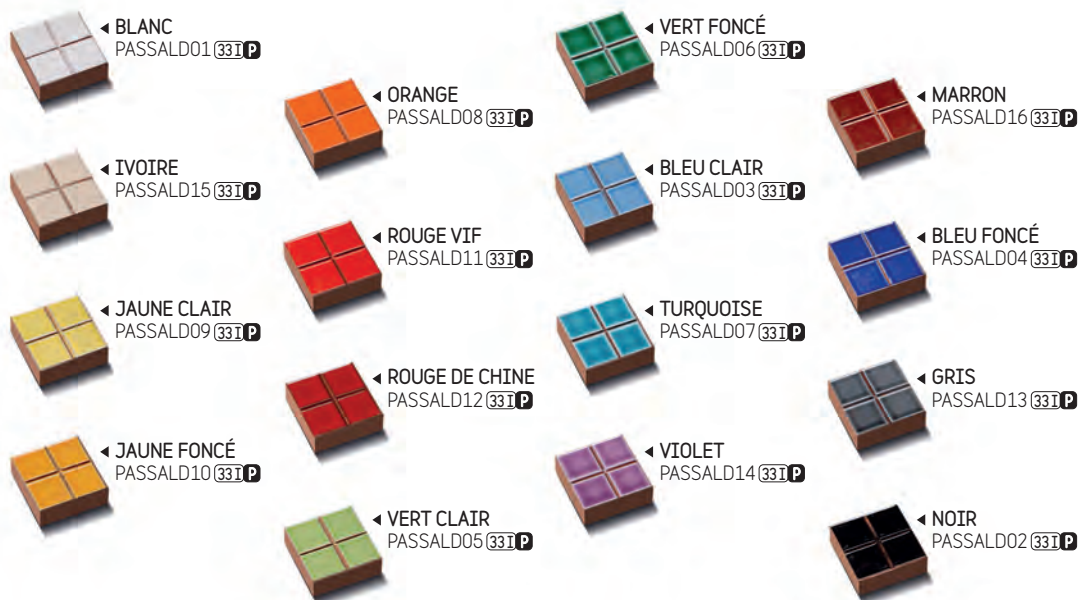

"DIAM'S" SALERNES" 5x5 cm