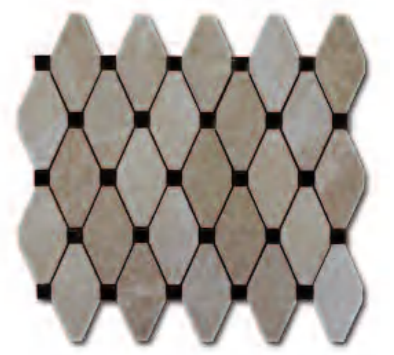

MARBRE

BOTTICINO MOSAÏQUES

nouveau
VENTE À
LA PLAQUE

Plaques 30 x 30 cm
Épaisseur : 10 mm
Boîte de 10 plaques

MOSAÏQUE DE MARBRE "STYLE CARRELAGE MÉTRO"

Taille carreau 5 x 10 cm

METRO MARBRE BOTTICINO
PASFIMC00 8F P

AUTRES MOSAÏQUES

MOSAÏQUE ÉCHIQUIER
BEIGE ET NOIR
PASMABC19 27i B
PASMABC19P 4i P

MOSAÏQUE TARTAN
BLANC, NOIR ET BEIGE
PASMABC21 6G B
PASMABC21P 4G P

MOSAÏQUE DENTELLE
BLANC ET NOIR
PASMABC16 23i B
PASMABC16P 3G P