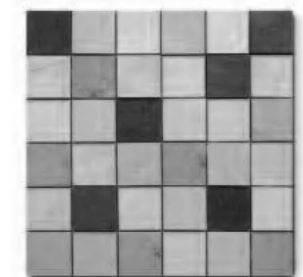

PETER & STONE

Issue de carrières légendaires de Turquie et d'Italie, cette pierre naturelle aux mille nuances a traversé l'histoire, accompagnant les plus belles réalisations grecques et romaines.

Sa solidité et ses qualités esthétiques lui ont permis de résister au temps comme aux modes : elle séduit les amoureux de dallages anciens mais aussi les amateurs d'une esthétique plus épurée.

Pierre de caractère mais aussi très douce, sachant se faire oublier, elle s'intègre parfaitement à tout type d'architecture, de la plus classique à la plus contemporaine, en extérieur comme en intérieur : terrasses, plages de piscines (de faible porosité, elle est ingélive), séjours, chambres, salles de bains (elle est antidérapante), cuisines.

Ses teintes subtiles et nuancées qui se patineront avec le temps, apportent douceur, chaleur et harmonie dans tous les espaces où elle peut être utilisée, et ils sont nombreux : sur les murs, la pose en opus (pré-assemblée sur trame) est superbe. Essayez ! ■