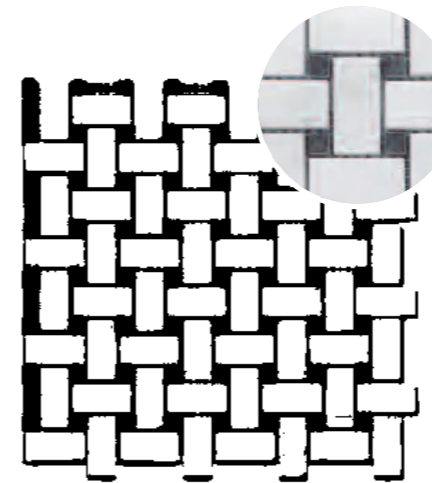

MARBRE

BLACK & WHITE
MOSAÏQUES

nouveau
VENTE À
LA PLAQUE

Plaques 30,5 x 30,5 cm
Épaisseur : 10 mm
Boîte de 10 plaques

MOSAÏQUES HEXAGONES - 30,5 x 30,5 cm

MOSAÏQUE HEXAGONE
4,8 cm - NOIR
PASMABC14 **25i B**
PASMABC14P **2i P**

MOSAÏQUE HEXAGONE
4,8 cm - BLANC
PASMABC09 **26i B**
PASMABC09P **4i P**

nouveau
VENTE À
LA PLAQUE

Épaisseur : 10 mm

MARBRE

BLACK & WHITE MOSAÏQUES

MOSAÏQUES OCTOGONES - 30,5 x 30,5 cm

Boîte de 10 plaques

MOSAÏQUE OCTOGONES
NOIRS AVEC CABOCHONS BLANCS
PASMABC15 **25i B**
PASMABC15P **2i P**

MOSAÏQUE OCTOGONES
BLANCS AVEC CABOCHONS NOIRS
PASMABC10 **27i B**
PASMABC10P **2i P**

MOSAÏQUES DE MARBRE "STYLE ART-DÉCO"

Boîte de 10 plaques

MOSAÏQUE MARBRE ART-DÉCO BLANC & NOIR
Plaque de 30 cm x 30 cm
Boite de 10 plaques
PASMABC02 **22i B**
PASMABC02P **4i P**