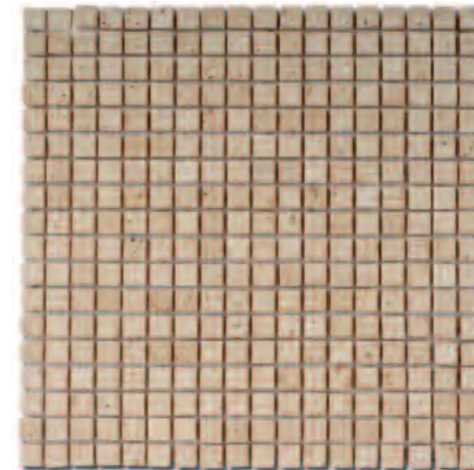

ANGLE RENTRANT
45 x 45 cm - Épaisseur 30 mm
PAS4545M02 **6i** **P**

MOSAÏQUES

SQUARES

nouveau
VENTE À
LA PLAQUE

Plaque 30,5 x 30,5 cm
Épaisseur : 10 mm
Boîte de 10 plaques

EXISTE EN 3 DIMENSIONS DE CARREAUX

Carreaux de 1,5 x 1,5 cm

Carreaux de 2,3 x 2,3 cm

Carreaux de 5 x 5 cm

CARREAUX 1,5 x 1,5 cm

Plaque 30,5 x 30,5 cm

CLASSIC
PASMOTC18 **20i B**
PASMOTC18P **32i P**

CLASSIC-NOCE
PASMOTC25 **22i B**
PASMOTC25P **4i P**