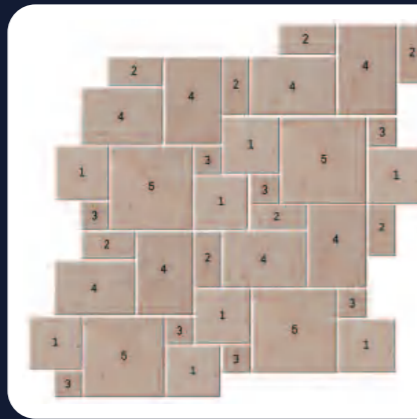

OPUS 5 FORMATS

- 1
  format
  40 x 40
- 2
  format
  20 x 40
- 3
  format
  20 x 20
- 4
  format
  40 x 60
- 5
  format
  60 x 60