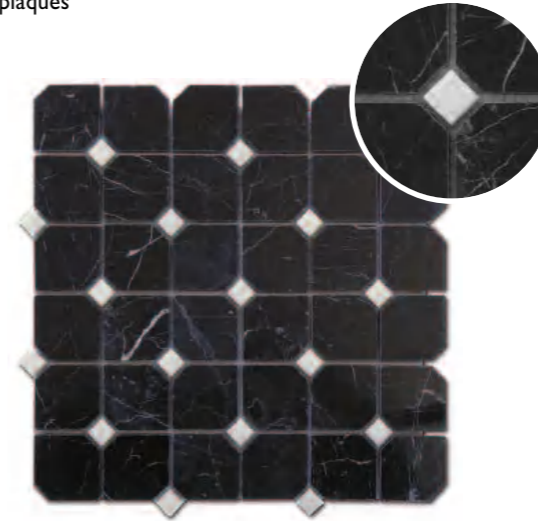

MOSAÏQUE HEXAGONE
4,8 cm - BLANC
PASMABC09 **26i B**
PASMABC09P **4i P**

nouveau
VENTE À
LA PLAQUE

Épaisseur : 10 mm

MARBRE

BLACK & WHITE MOSAÏQUES

MOSAÏQUES OCTOGONES - 30,5 x 30,5 cm

Boîte de 10 plaques

MOSAÏQUE OCTOGONES
NOIRS AVEC CABOCHONS BLANCS
PASMABC15 **25i B**
PASMABC15P **2i P**