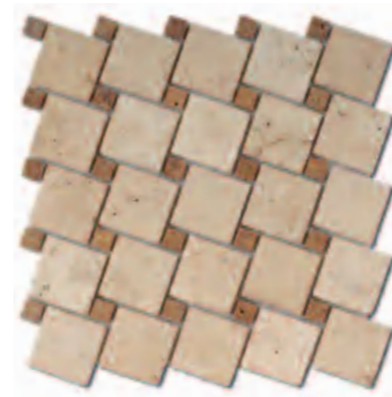

Plaque 30,5 x 30,5 cm
Épaisseur : 10 mm
Boîte de 10 plaques

MOSAÏQUES

LAMELLES

MIX - 1,5 cm
PASMOTC32 **30i B**
PASMOTC32P **4i P**

CLASSIC-NOCE - 1,5 cm
PASMOTC31 **30i B**
PASMOTC31P **4i P**

CLASSIC - 1,5 cm
PASMOTC30 **26i B**
PASMOTC30P **4i P**

Plaque 30,5 x 30,5 cm
Épaisseur : 10 mm
Boîte de 10 plaques

MOSAÏQUES

DIVERSES

DIAGONALE CLASSIC
PASMOTC02 **18i B**
PASMOTC02P **32i P**

HEXAGONE CLASSIC - 5 cm
PASMOTC59 **20i B**
PASMOTC59P **32i P**

CABOCHON CLASSIC-NOCE
PASMOTC04 **18i B**
PASMOTC04P **32i P**