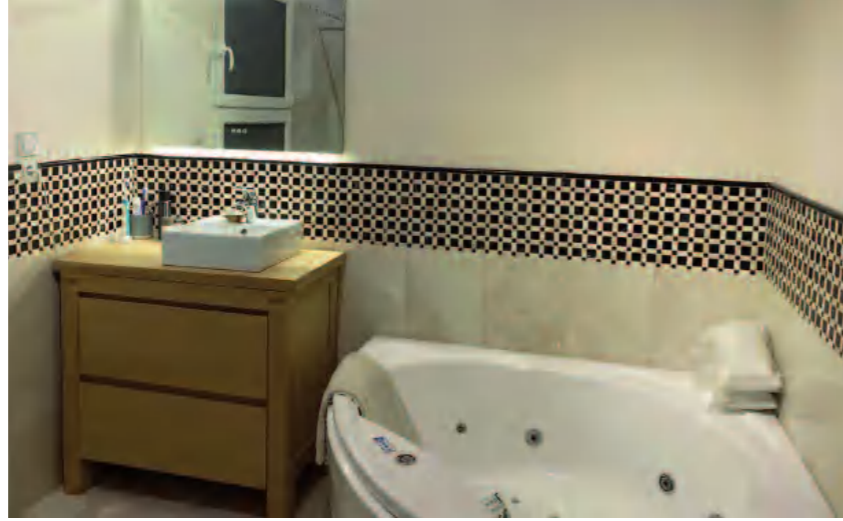

Fini la colle à préparer et à laisser sécher, les outils à nettoyer : la pose des mosaïques StoneSticker, sûre et durable, est désormais à la portée de tout néophyte.

Très appréciée en rénovation, elle peut s'appliquer directement sur des surfaces existantes comme un ancien carrelage, du placo-plâtre, des murs peints, du bois, du verre sans risque de se décoller.

Et comme les mosaïques StoneSticker se déclinent dans une si jolie variété de pierres, vous pourrez également les adopter tout simplement pour leur esthétique ! ■

MARBRE

MARBRE

Carreaux 30,5 x 30,5 cm
Carreaux 30,5 x 61 cm
Épaisseur : 10 mm