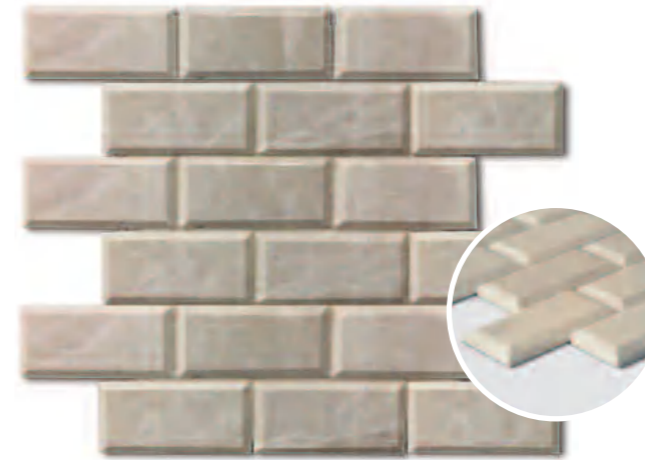

MOSAÏQUE ART DECO 1930
Plaque de 25,9 cm x 35,6 cm
Boite de 10 plaques
PASMABC31 **26i B**
PASMABC31P **4i P**

MOSAÏQUE ART-DÉCO GATSBY
Plaque de 27 cm x 31 cm
Boite de 10 plaques
PASMABC32 **23i B**
PASMABC32P **3G P**

MARBRE

BOTTICINO MOSAÏQUES

nouveau
VENTE À
LA PLAQUE

Plaques 30 x 30 cm
Épaisseur : 10 mm
Boîte de 10 plaques

MOSAÏQUE DE MARBRE "STYLE CARRELAGE MÉTRO"

Taille carreau 5 x 10 cm

METRO MARBRE BOTTICINO
PASFIMC00 8F P