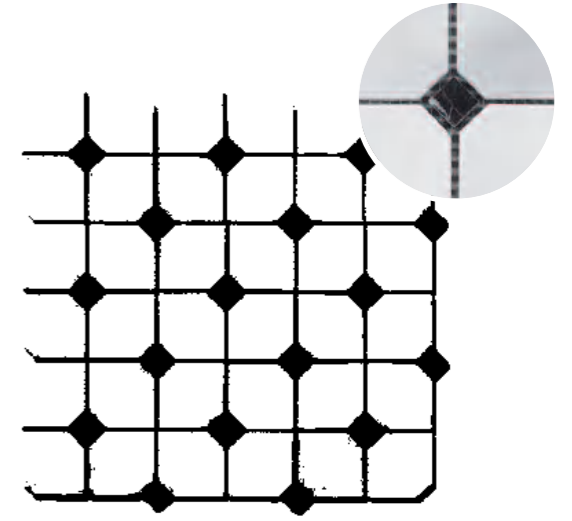

MARBRE

BLACK & WHITE
MOSAÏQUES

nouveau
VENTE À
LA PLAQUE

Plaques 30,5 x 30,5 cm
Épaisseur : 10 mm
Boîte de 10 plaques

MOSAÏQUES HEXAGONES - 30,5 x 30,5 cm

MOSAÏQUE HEXAGONE
4,8 cm - NOIR
PASMABC14 **25i B**
PASMABC14P **2i P**

MOSAÏQUE HEXAGONE
4,8 cm - BLANC
PASMABC09 **26i B**
PASMABC09P **4i P**

nouveau
VENTE À
LA PLAQUE

Épaisseur : 10 mm

MARBRE

BLACK & WHITE MOSAÏQUES

MOSAÏQUES OCTOGONES - 30,5 x 30,5 cm

Boîte de 10 plaques

MOSAÏQUE OCTOGONES
NOIRS AVEC CABOCHONS BLANCS
PASMABC15 **25i B**
PASMABC15P **2i P**

MOSAÏQUE OCTOGONES
BLANCS AVEC CABOCHONS NOIRS
PASMABC10 **27i B**
PASMABC10P **2i P**

MOSAÏQUES DE MARBRE "STYLE ART-DÉCO"

Boîte de 10 plaques

MOSAÏQUE MARBRE ART-DÉCO BLANC & NOIR
Plaque de 30 cm x 30 cm
Boite de 10 plaques
PASMABC02 **22i B**
PASMABC02P **4i P**