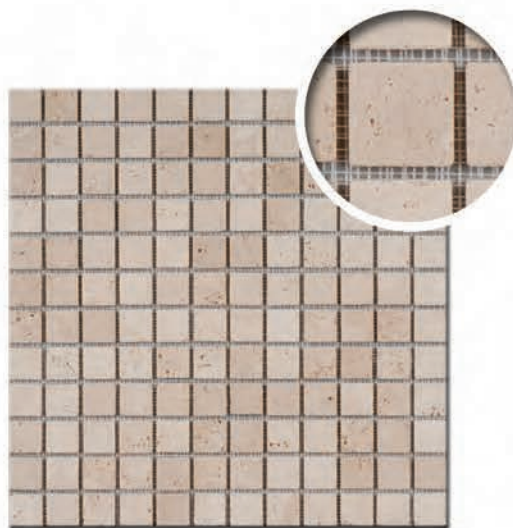

Благодаря своей новизне, эта плитка может быть уложена без риска отклеиться непосредственно на такие поверхности, как старая плитка, штукатурка, окрашенные стены, стены из дерева и стекла.

Так как мозаика Stone Sticker представлена разнообразием камней, вы можете подобрать их согласно своему художественному видению.

ПЛИТЫ 30,5 x 30,5 см
AUTO-ADHESIVE
САМОКЛЕЯЩИЕСЯ

STONESTICKER

МОЗАИКА ИЗ ПРИРОДНОГО КАМНЯ

ПЛИТКА 5x5 см

▲ BEIGE STOYL013 (16P)

▲ MIX BEIGE NOCE STOYL014 (16P)

ПЛИТКА 2,3x2,3 см

▲ BEIGE STORN013 (16P)