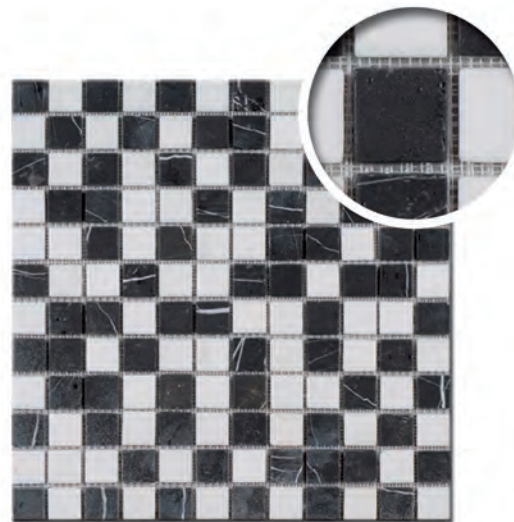

ПЛИТЫ 30,5 x 30,5 см
AUTO-ADHESIVE
САМОКЛЕЯЩИЕСЯ

STONESTICKER

МОЗАИКА ИЗ ПРИРОДНОГО КАМНЯ

ПЛИТКА 5x5 см

▲ BEIGE STOYL013 (16P)

▲ MIX BEIGE NOCE STOYL014 (16P)

ПЛИТКА 2,3x2,3 см

▲ BEIGE STORN013 (16P)

▲ ROUGE STORN028 (16P)

STONESTICKER

МОЗАИКА ИЗ ПРИРОДНОГО КАМНЯ

ПЛИТЫ 30,5 x 30,5 см
AUTO-ADHESIVE
САМОКЛЕЯЩИЕСЯ

ПЛИТКА 2,3x2,3 см

▲ BLANC STORN029 16P

▲ NOIR STORN027 16P

▲ GRIS CLAIR STORN023 16P