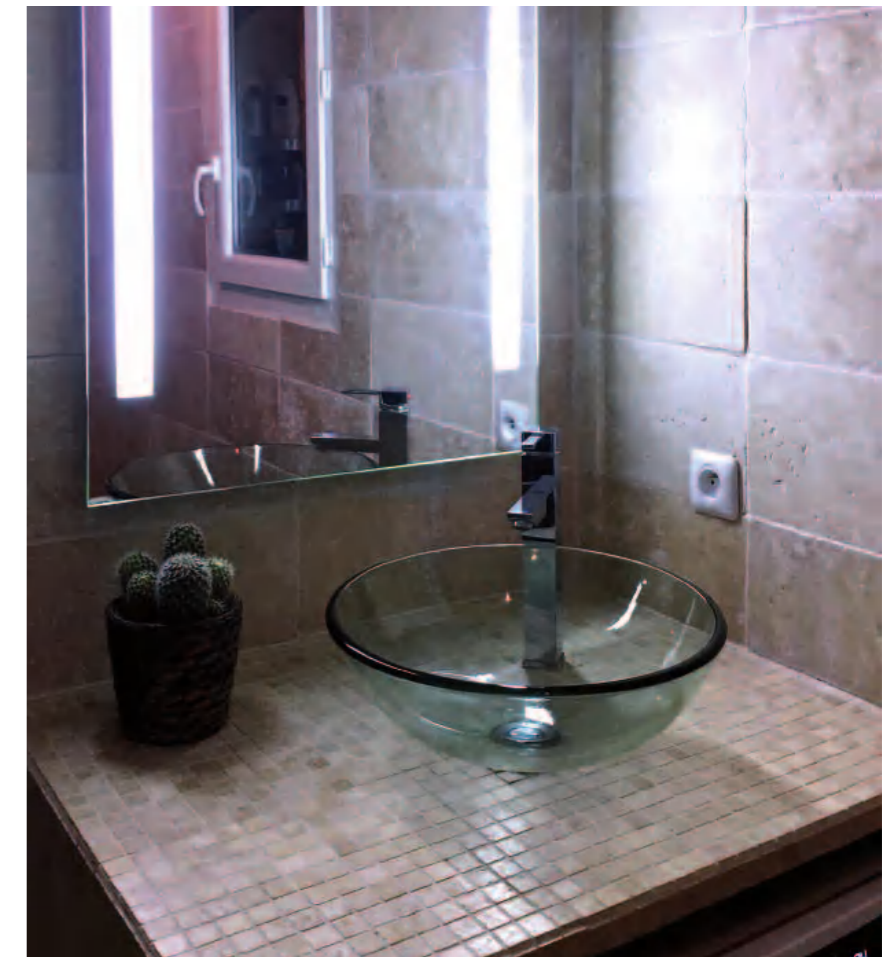

Attention,
cette innovation est une vraie révolution
dans le monde du carrelage !