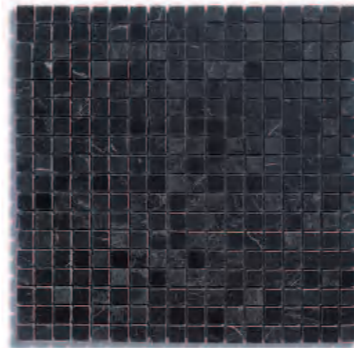

Et comme les mosaïques StoneSticker se déclinent dans une si jolie variété de pierres, vous pourrez également les adopter tout simplement pour leur esthétique ! ■

MARBRE

MARBRE

Carreaux 30,5 x 30,5 cm
Carreaux 30,5 x 61 cm
Épaisseur : 10 mm

NOIR - 30,5 x 30,5 cm
PASMABC04 **20i M**

NOIR - 30,5 x 61 cm
PASMABC05 **27i M**

nouveau
VENTE À
LA PLAQUE

Plaques 30,5 x 30,5 cm
Épaisseur : 10 mm
Boîte de 10 plaques

MARBRE

BLACK & WHITE
MOSAÏQUES

CARREAUX 1,5 x 1,5 cm