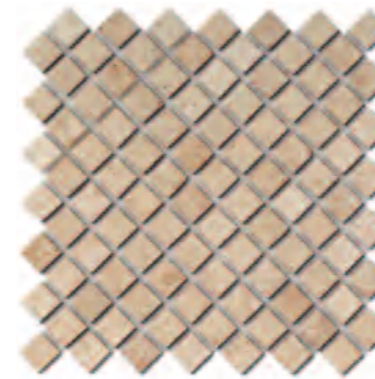

MOSAÏQUES

DIVERSES

DIAGONALE CLASSIC
PASMOTC02 **18i B**
PASMOTC02P **32i P**