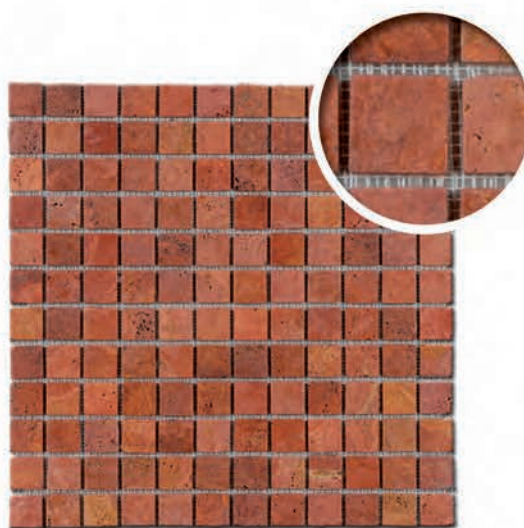

ПЛИТЫ 30,5 x 30,5 см
AUTO-ADHESIVE
САМОКЛЕЯЩИЕСЯ

STONESTICKER

МОЗАИКА ИЗ ПРИРОДНОГО КАМНЯ

ПЛИТКА 5x5 см

▲ BEIGE STOYL013 (16P)

▲ MIX BEIGE NOCE STOYL014 (16P)

ПЛИТКА 2,3x2,3 см

▲ BEIGE STORN013 (16P)