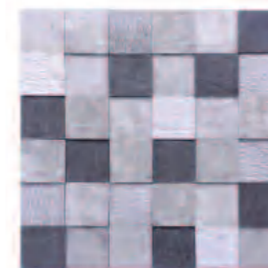

HANNOVER 3D - 4,8 x 4,8 cm
(Thala gris, thala bouchardé et gris foussana)
PASMOTC70 **16i B**
PASMOTC70P **36i P**