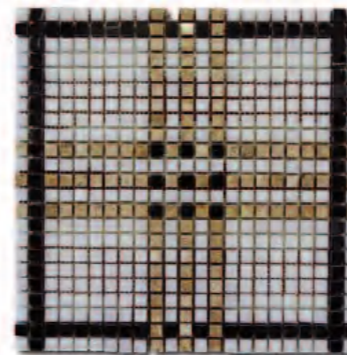

MOSAÏQUE OCTOGONES
BLANCS AVEC CABOCHONS NOIRS
PASMABC10 **27i B**
PASMABC10P **2i P**

MOSAÏQUES DE MARBRE "STYLE ART-DÉCO"

Boîte de 10 plaques

MOSAÏQUE MARBRE ART-DÉCO BLANC & NOIR
Plaque de 30 cm x 30 cm
Boite de 10 plaques
PASMABC02 **22i B**
PASMABC02P **4i P**

MOSAÏQUE ART DECO 1930
Plaque de 25,9 cm x 35,6 cm
Boite de 10 plaques
PASMABC31 **26i B**
PASMABC31P **4i P**

MOSAÏQUE ART-DÉCO GATSBY
Plaque de 27 cm x 31 cm
Boite de 10 plaques
PASMABC32 **23i B**
PASMABC32P **3G P**

MARBRE

BOTTICINO MOSAÏQUES

nouveau
VENTE À
LA PLAQUE

Plaques 30 x 30 cm
Épaisseur : 10 mm
Boîte de 10 plaques

MOSAÏQUE DE MARBRE "STYLE CARRELAGE MÉTRO"

Taille carreau 5 x 10 cm

METRO MARBRE BOTTICINO
PASFIMC00 8F P

AUTRES MOSAÏQUES

MOSAÏQUE ÉCHIQUIER
BEIGE ET NOIR
PASMABC19 27i B
PASMABC19P 4i P

MOSAÏQUE TARTAN
BLANC, NOIR ET BEIGE
PASMABC21 6G B
PASMABC21P 4G P

MOSAÏQUE DENTELLE
BLANC ET NOIR
PASMABC16 23i B
PASMABC16P 3G P