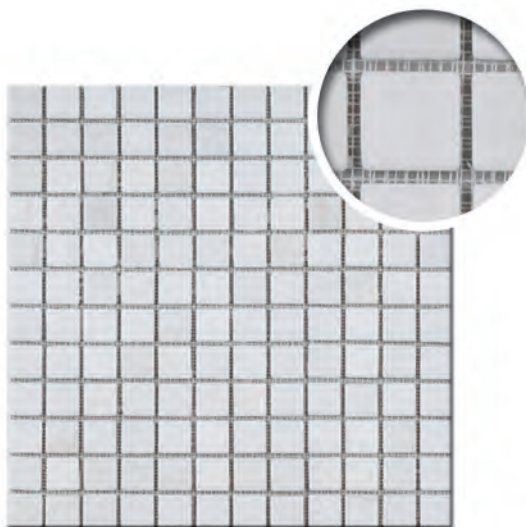

STONESTICKER

МОЗАИКА ИЗ ПРИРОДНОГО КАМНЯ

ПЛИТЫ 30,5 x 30,5 см
AUTO-ADHESIVE
САМОКЛЕЯЩИЕСЯ

ПЛИТКА 2,3x2,3 см

▲ BLANC STORN029 16P