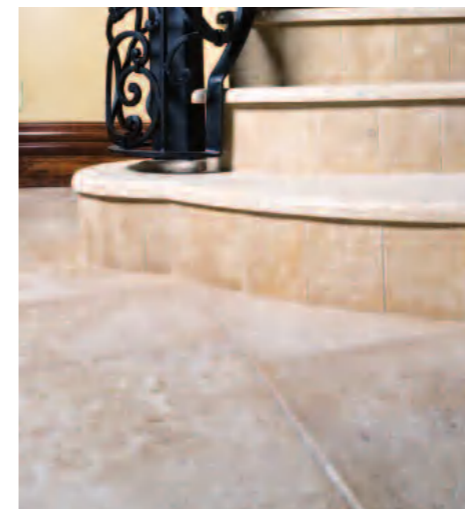

Issue de carrières légendaires de Turquie et d'Italie, cette pierre naturelle aux mille nuances a traversé l'histoire, accompagnant les plus belles réalisations grecques et romaines.

Sa solidité et ses qualités esthétiques lui ont permis de résister au temps comme aux modes : elle séduit les amoureux de dallages anciens mais aussi les amateurs d'une esthétique plus épurée.

Pierre de caractère mais aussi très douce, sachant se faire oublier, elle s'intègre parfaitement à tout type d'architecture, de la plus classique à la plus contemporaine, en extérieur comme en intérieur : terrasses, plages de piscines (de faible porosité, elle est ingélive), séjours, chambres, salles de bains (elle est antidérapante), cuisines.

Ses teintes subtiles et nuancées qui se patineront avec le temps, apportent douceur, chaleur et harmonie dans tous les espaces où elle peut être utilisée, et ils sont nombreux : sur les murs, la pose en opus (pré-assemblée sur trame) est superbe. Essayez ! ■