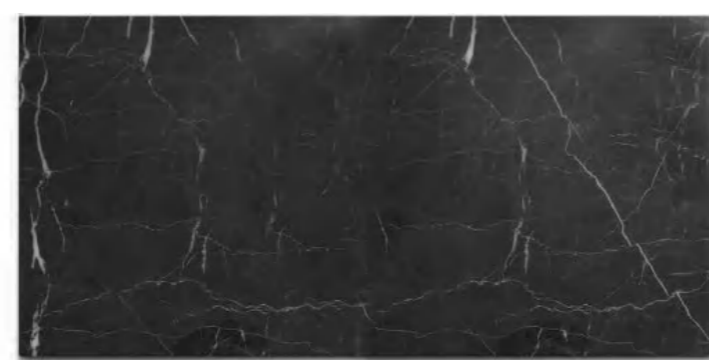

NOIR - 30,5 x 61 cm
PASMABC05 **27i M**