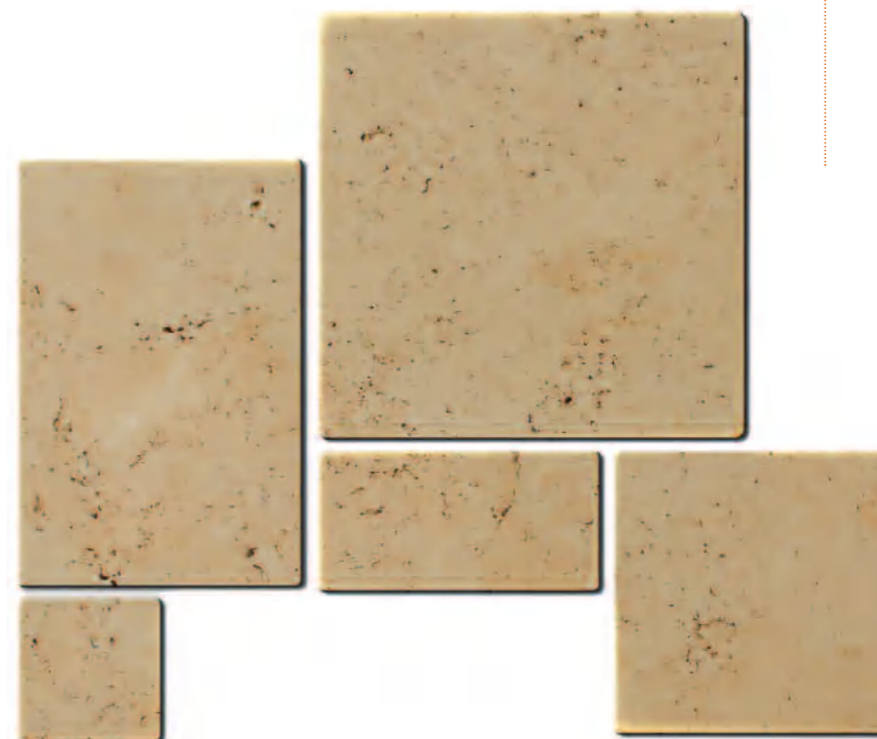

OPUS 5 FORMATS
Épaisseur 12 mm
20 x 20 cm (x 2) - 40 x 40 cm (x 2)
20 x 40 cm (x 2) - 40 x 60 cm (x 2)
60 x 60 cm (x 1)
PAS5FTC01 **11i M**

Module de 1,45 m²