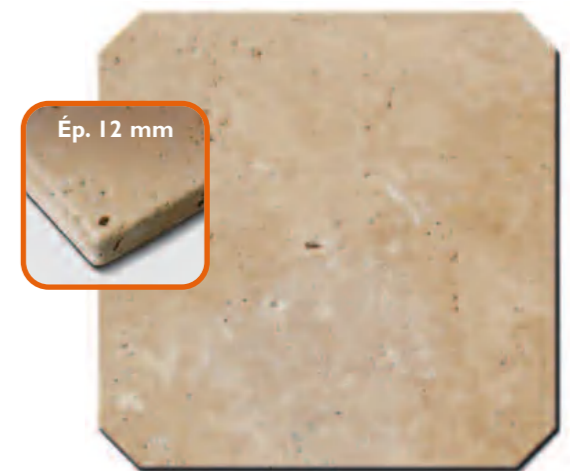

Osez le cabochon coordonné à votre sol,
une touche déco subtile ! ■

CARREAUX 40 x 40 cm - 4 pans coupés
INSERTS 5 x 5 cm

CLASSIC

DALLAGE

4 PANS COUPÉS

FORMAT 40 x 40 cm - Ép. 12 mm
4 pans coupés de 5 cm
PAS4040C03 **15i M**