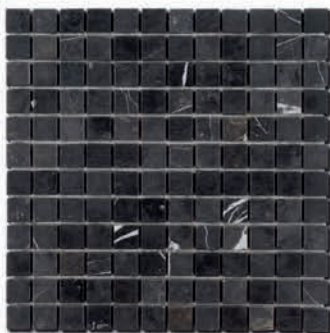

ПЛИТЫ 30,5 x 30,5 см

2,3x2,3
cm

▲ CLASSIC
PASMOTC16 (171M)

▲ CLASSIC-NOCE
PASMOTC24 (181M)

▲ MIX
PASMOTC17 (181M)

▲ NOCE
PASMOTC52 (181M)

▲ LIMESTONE
PASMOTC55 (201M)

▲ BLACK
PASMOTC27 (201M)