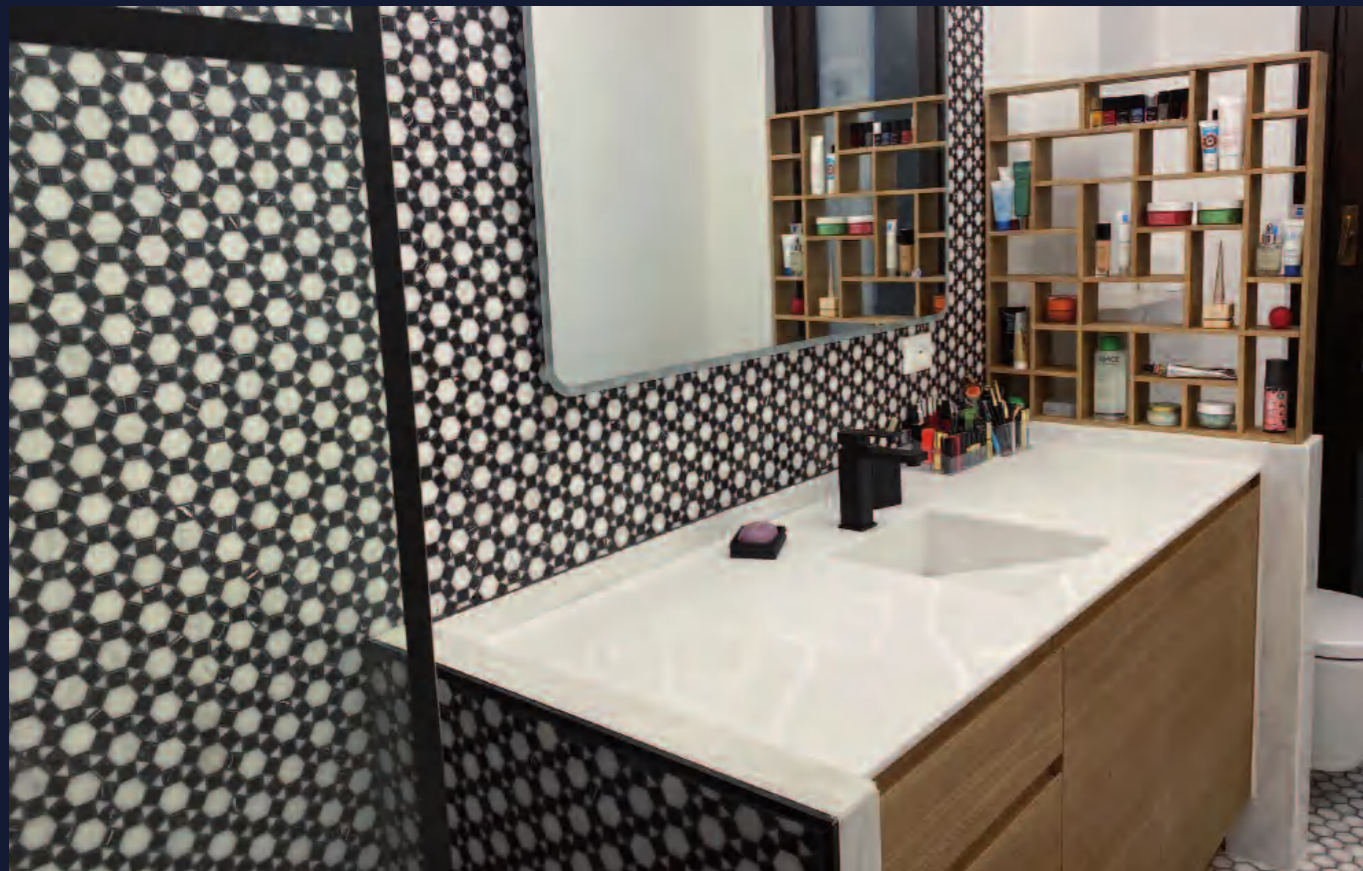

nouveau
VENTE À
LA PLAQUE

Épaisseur : 10 mm