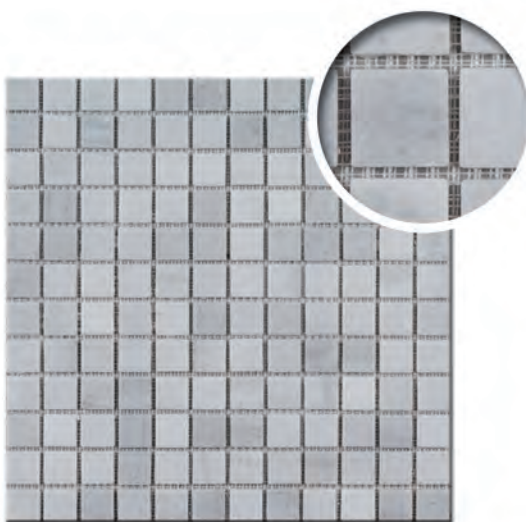

▲ ROUGE STORN028 (16P)

STONESTICKER

МОЗАИКА ИЗ ПРИРОДНОГО КАМНЯ

ПЛИТЫ 30,5 x 30,5 см
AUTO-ADHESIVE
САМОКЛЕЯЩИЕСЯ

ПЛИТКА 2,3x2,3 см

▲ BLANC STORN029 16P

▲ NOIR STORN027 16P

▲ GRIS CLAIR STORN023 16P