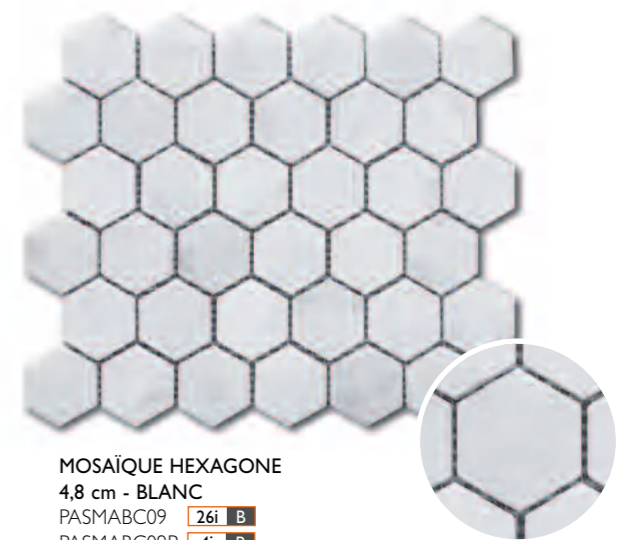

MARBRE

BLACK & WHITE
MOSAÏQUES

nouveau
VENTE À
LA PLAQUE

Plaques 30,5 x 30,5 cm
Épaisseur : 10 mm
Boîte de 10 plaques

MOSAÏQUES HEXAGONES - 30,5 x 30,5 cm

MOSAÏQUE HEXAGONE
4,8 cm - NOIR
PASMABC14 **25i B**
PASMABC14P **2i P**

MOSAÏQUE HEXAGONE
4,8 cm - BLANC
PASMABC09 **26i B**
PASMABC09P **4i P**

nouveau
VENTE À
LA PLAQUE

Épaisseur : 10 mm

MARBRE

BLACK & WHITE MOSAÏQUES

MOSAÏQUES OCTOGONES - 30,5 x 30,5 cm

Boîte de 10 plaques

MOSAÏQUE OCTOGONES
NOIRS AVEC CABOCHONS BLANCS
PASMABC15 **25i B**
PASMABC15P **2i P**