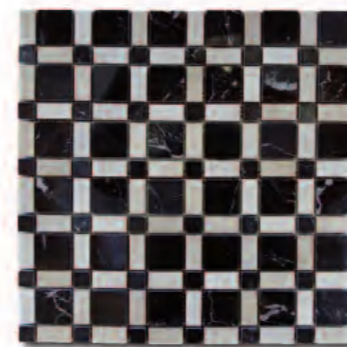

MOSAÏQUE ART DECO 1930
Plaque de 25,9 cm x 35,6 cm
Boite de 10 plaques
PASMABC31 **26i B**
PASMABC31P **4i P**

MOSAÏQUE ART-DÉCO GATSBY
Plaque de 27 cm x 31 cm
Boite de 10 plaques
PASMABC32 **23i B**
PASMABC32P **3G P**

MARBRE

BOTTICINO MOSAÏQUES

nouveau
VENTE À
LA PLAQUE

Plaques 30 x 30 cm
Épaisseur : 10 mm
Boîte de 10 plaques

MOSAÏQUE DE MARBRE "STYLE CARRELAGE MÉTRO"

Taille carreau 5 x 10 cm

METRO MARBRE BOTTICINO
PASFIMC00 8F P

AUTRES MOSAÏQUES

MOSAÏQUE ÉCHIQUIER
BEIGE ET NOIR
PASMABC19 27i B
PASMABC19P 4i P

MOSAÏQUE TARTAN
BLANC, NOIR ET BEIGE
PASMABC21 6G B
PASMABC21P 4G P

MOSAÏQUE DENTELLE
BLANC ET NOIR
PASMABC16 23i B
PASMABC16P 3G P