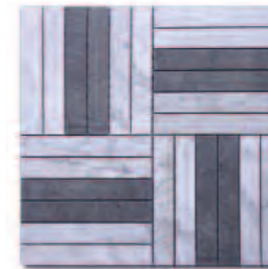

MARCO GRIS 14,8 x 2,3 cm
(Thala gris et gris foussana)
PASMOTC66 **15i B**
PASMOTC66P **3i P**