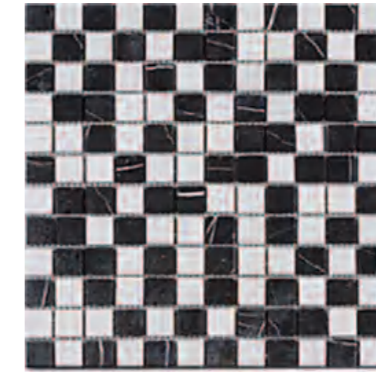

PAREMENT EBENE FINE EPAISSEUR
 55 x 15 cm - Epaisseur de 0,5 à 1,5 cm
 Boite de 7 pièces soit 0,58 m²
 PASPAR01 **13i M**

STONESTICKER

MOSAÏQUE DE PIERRE NATURELLE

Plaque 30,5 x 30,5 cm
AUTO-ADHESIVE

CARREAUX 2,3 x 2,3 cm

NOIR
STORN027 IG P

MIX NOIR-BLANC
STORN005 IG P

ROUGE
STORN028 IG P

CARREAUX 5 x 5 cm

BEIGE
STOYL013 IG P

MIX BEIGE NOCE
STOYL014 IG P

Attention,
cette innovation est une vraie révolution
dans le monde du carrelage !