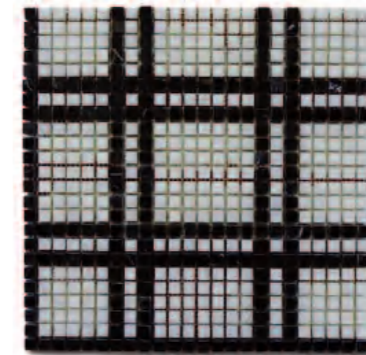

MOSAÏQUE OCTOGONES
BLANCS AVEC CABOCHONS NOIRS
PASMABC10 **27i B**
PASMABC10P **2i P**

MOSAÏQUES DE MARBRE "STYLE ART-DÉCO"

Boîte de 10 plaques

MOSAÏQUE MARBRE ART-DÉCO BLANC & NOIR
Plaque de 30 cm x 30 cm
Boite de 10 plaques
PASMABC02 **22i B**
PASMABC02P **4i P**

MOSAÏQUE ART DECO 1930
Plaque de 25,9 cm x 35,6 cm
Boite de 10 plaques
PASMABC31 **26i B**
PASMABC31P **4i P**

MOSAÏQUE ART-DÉCO GATSBY
Plaque de 27 cm x 31 cm
Boite de 10 plaques
PASMABC32 **23i B**
PASMABC32P **3G P**

MARBRE

BOTTICINO MOSAÏQUES

nouveau
VENTE À
LA PLAQUE

Plaques 30 x 30 cm
Épaisseur : 10 mm
Boîte de 10 plaques

MOSAÏQUE DE MARBRE "STYLE CARRELAGE MÉTRO"

Taille carreau 5 x 10 cm

METRO MARBRE BOTTICINO
PASFIMC00 8F P

AUTRES MOSAÏQUES

MOSAÏQUE ÉCHIQUIER
BEIGE ET NOIR
PASMABC19 27i B
PASMABC19P 4i P

MOSAÏQUE TARTAN
BLANC, NOIR ET BEIGE
PASMABC21 6G B
PASMABC21P 4G P

MOSAÏQUE DENTELLE
BLANC ET NOIR
PASMABC16 23i B
PASMABC16P 3G P