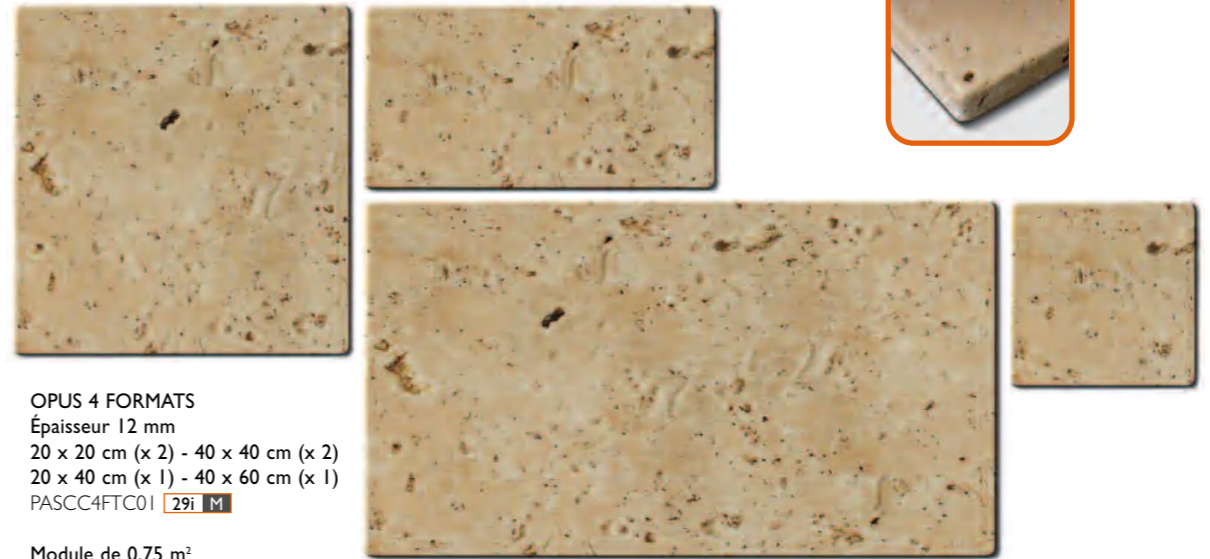

RUSTIC

DALLAGE

OPUS 4 FORMATS
Épaisseur 12 mm
20 x 20 cm (x 2) - 40 x 40 cm (x 2)
20 x 40 cm (x 1) - 40 x 60 cm (x 1)
PASCC4FTC01 29i M

Module de 0,75 m²