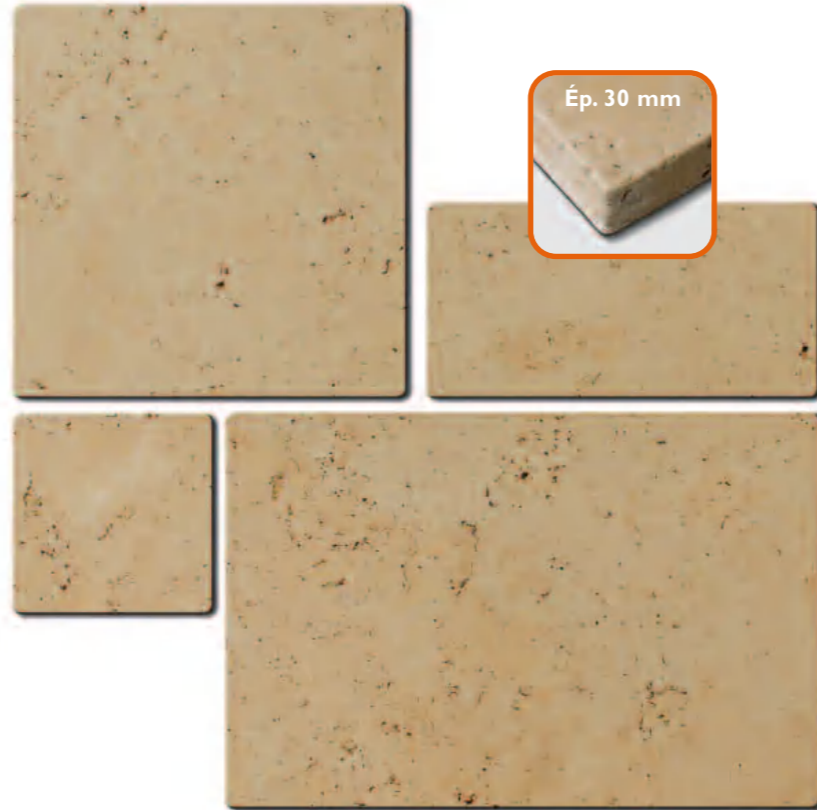

CLASSIC

DALLAGE

EXTÉRIEUR 3 CM

Ép. 30 mm

OPUS 4 FORMATS
Épaisseur 30 mm
20 x 20 cm (x 2) - 40 x 40 cm (x 2)
20 x 40 cm (x 1) - 40 x 60 cm (x 1)
PAS4FTC01E30 **I4i M**

Module de 0,75 m²

Large épaisseur :
Produit carrossable
Pose sur plot possible