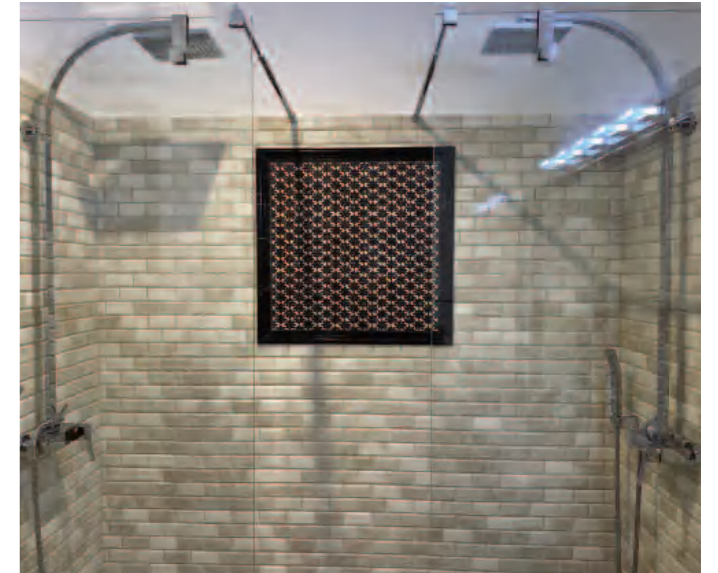

MARBRE

BOTTICINO MOSAÏQUES

nouveau
VENTE À
LA PLAQUE

Plaques 30 x 30 cm
Épaisseur : 10 mm
Boîte de 10 plaques

MOSAÏQUE DE MARBRE "STYLE CARRELAGE MÉTRO"

Taille carreau 5 x 10 cm

METRO MARBRE BOTTICINO
PASFIMC00 8F P