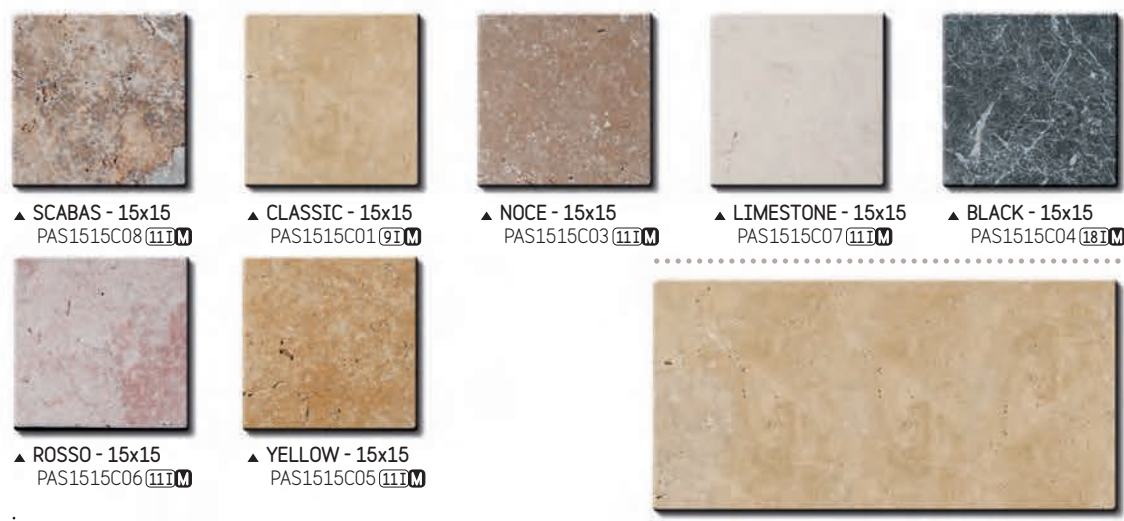

15x15 cm

20x20 cm