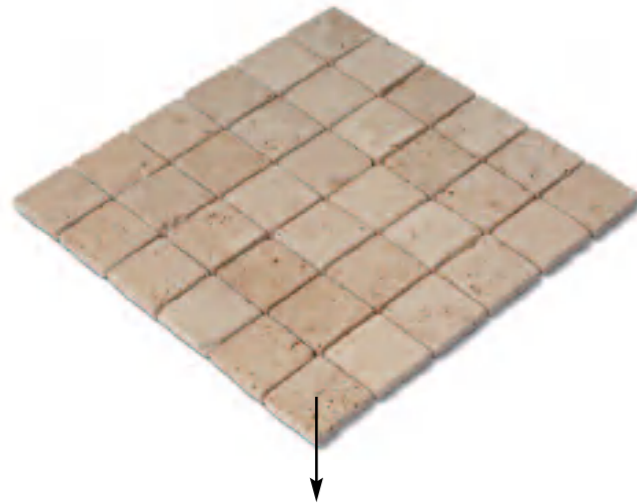

Bullnose 1,9 x 1,9 x 30,5 cm

TRAVERTIN CLASSIC (beige)
PASMABPC05 **4C P**

FRISES MOSAÏQUES

FRISES

Frises 7,5 x 30 cm
Épaisseur : 10 mm

LOSANGES BORDS NOCE
PASSALF01 **3i P**

LOSANGES BORDS CLASSIC
PASSALF03 **3i P**

MOSAÏQUES

Épaisseur : 10 mm

Quand la terre cuite de Salernes rencontre la pierre...

UNE PLAQUE SQUARE 5 x 5
OU UNE FRISE

UN LARGE CHOIX D'INSERTS

UNE INFINITÉ DE POSSIBILITÉS

...à vous de jouer !

MOSAÏQUES