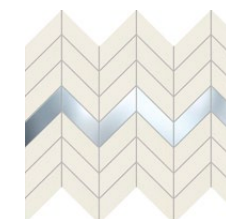

### Łagodny kontrast

Ciepły odcień bieli  
przełamany jest  
jasnoszarą płytką  
o fazowanych brzegach.  
Trójwymiarowość ściany  
podkreśla odpowiednio  
dobre oświetlenie.

Jasność, która wypełnia przestrzeń.

*Eklektyzm*

Wystrój łazienki budują różnorodne przedmioty. Jednolite ściany stwarzają pole do szaleństwa w doborze dodatków.

**Biała**  
 płytki ścienna  
 448 x 223 mm POŁYSK

**Joy szara STR**  
 płytki ścienna  
 448 x 223 mm POŁYSK

**Biel diamond**  
 dekor ścienny  
 448 x 223 mm POŁYSK

**Steel 11**  
 listwa ścienna  
 448 x 15 mm POŁYSK

**Biel**  
 mozaika ścienna  
 298 x 246 mm POŁYSK

**Indigo biały**  
 płytki podłogowa  
 333 x 333 mm / 8 mm POŁYSK Q IV ❄️