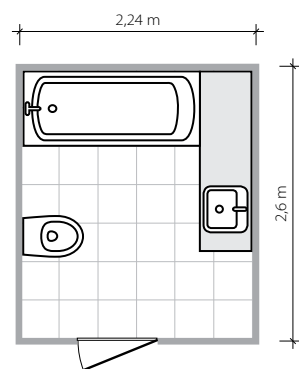

## 5,3m<sup>2</sup>

Łazienka o nieregularnym kształcie.  
Wnęka prysznicowa o wymiarach  
130 × 90 cm.

Biel

**Biała**  
plytka ścienna  
448 × 223 mm POŁYSK

**Biel point**  
dekor ścienny  
448 × 223 mm POŁYSK

**Steel 11**  
listwa ścienna  
448 × 15 mm POŁYSK

**Biel**  
mozaika ścienna  
298 × 246 mm POŁYSK

**Indigo biały**  
plytka podłogowa  
333 × 333 mm / 8 mm POŁYSK QIV ❄️

## 5,8 m<sup>2</sup>

Łazienka na planie prostokąta,  
z wanną o wymiarach 170 x 75 cm.