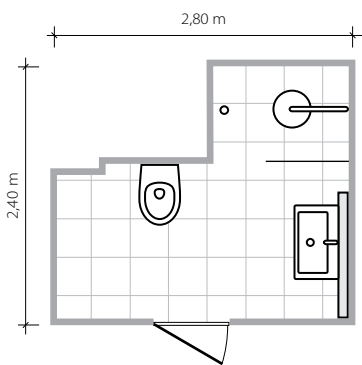

## 5,3m<sup>2</sup>

Łazienka o nieregularnym kształcie.  
Wnęka prysznicowa o wymiarach  
130 × 90 cm.

Biel

**Biała**  
plytka ścienna  
448 × 223 mm POŁYSK

**Biel point**  
dekor ścienny  
448 × 223 mm POŁYSK

**Steel 11**  
listwa ścienna  
448 × 15 mm POŁYSK

**Biel**  
mozaika ścienna  
298 × 246 mm POŁYSK

## 5,8 m<sup>2</sup>

Łazienka na planie prostokąta,  
z wanną o wymiarach 170 x 75 cm.