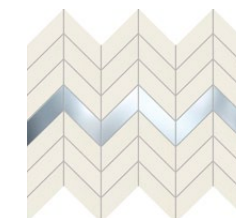

### Wszystko się zgadza

Różnorodność wzorów  
w towarzystwie bieli tworzy  
monochromatyczną całość,  
którą wzbogaca srebro  
dodatków i dekoracji.

Chromowana listwa, nietypowy  
kształt mozaiki i dekor w delikatne  
połyskujące kostki – wszystko to  
akcentuje nowoczesność aranżacji.

Biel

**Biała**  
plytka ścienna  
448 × 223 mm POŁYSK

**Biel point**  
dekor ścienny  
448 × 223 mm POŁYSK

**Steel 11**  
listwa ścienna  
448 × 15 mm POŁYSK

**Biel**  
mozaika ścienna  
298 × 246 mm POŁYSK

**Indigo biały**  
plytka podłogowa  
333 × 333 mm / 8 mm POŁYSK QIV ❄️

### Łagodny kontrast

Ciepły odcień bieli  
przełamany jest  
jasnoszarą płytką  
o fazowanych brzegach.  
Trójwymiarowość ściany  
podkreśla odpowiednio  
dobre oświetlenie.

Jasność, która wypełnia przestrzeń.