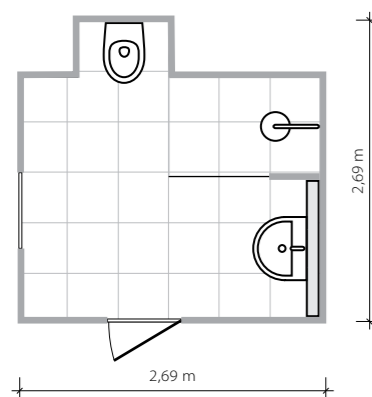

# Braid

*Dyskretny urok w pełni*

**5,95 m<sup>2</sup>**

Łazienka o nieregularnym kształcie z oknem. Wanna o wymiarach 180 x 75 cm.

**Braid grey STR**  
plytka ścienna  
448×223 mm POŁYSK

**Steel 11**  
listwa ścienna  
448×15 mm POŁYSK

**Braid grey**  
listwa ścienna  
448×50 mm POŁYSK

**Braid grey**  
mozaika ścienna  
298×298 mm POŁYSK

## 6,2 m<sup>2</sup>

Łazienka o nieregularnym kształcie z oknem. Wnęka prysznicowa o wymiarach 135 x 100 cm.