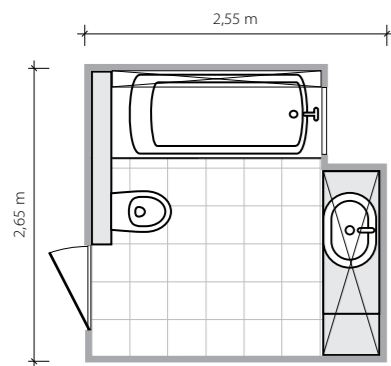

# Braid

*Dyskretny urok w pełni*

**5,95 m<sup>2</sup>**

Łazienka o nieregularnym kształcie z oknem. Wanna o wymiarach 180 x 75 cm.

## 6,2 m<sup>2</sup>

Łazienka o nieregularnym kształcie z oknem. Wnęka prysznicowa o wymiarach 135 x 100 cm.