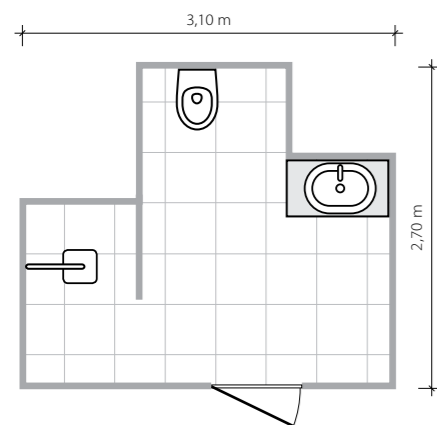

Dover

Dzieje się tu

6,3 m²

Łazienka na poddaszu o nieregularnym kształcie. Prysznic o wymiarach 150 × 90 cm częściowo zabudowany ścianką działową.

Przykuwa wzrok

Tapetowa dekoracja w towarzystwie betonowych płytek wygląda bardzo atrakcyjnie. Osiągnięty efekt wzbogaca listwa inspirowana drewnem.

Subtelne linie prostych form spotkały się z geometrycznymi deseniami i odrobiną koloru.

„Problem”, który wyzwała

Nieregularny kształt łazienki nie zamyka aranżacyjnych możliwości. Szarą, strukturalną mozaikę w kształcie wydłużonych heksagonów wykorzystano do wydzielenia miejsca kąpielowego.

5,3 m²

Łazienka na planie prostokąta.
Wanna o wymiarach 175 x 70 cm.

Wybór w sam raz

Ograniczoną przestrzeń warto uporządkować, dlatego szafka umieszczona pod blatem to rozwiązanie, które sprawdzi się w każdej małej łazience.