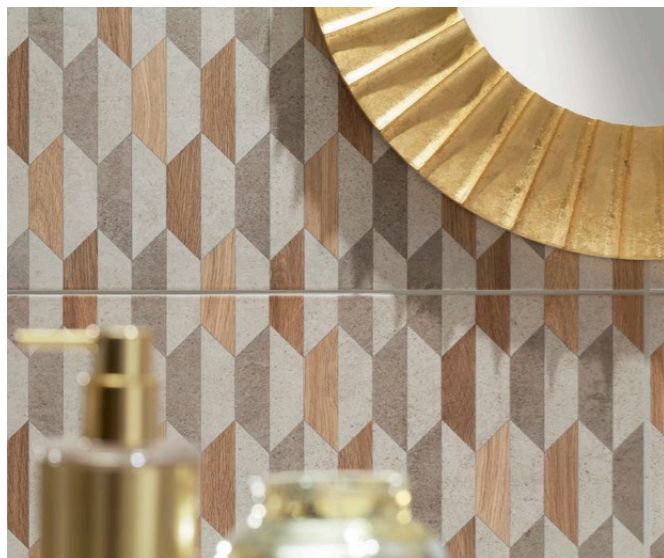

Dover

Dzieje się tu

6,3 m²

Łazienka na poddaszu o nieregularnym kształcie. Prysznic o wymiarach 150 × 90 cm częściowo zabudowany ścianką działową.

Przykuwa wzrok

Tapetowa dekoracja w towarzystwie betonowych płytek wygląda bardzo atrakcyjnie. Osiągnięty efekt wzbogaca listwa inspirowana drewnem.

Subtelne linie prostych form spotkały się z geometrycznymi deseniami i odrobiną koloru.

„Problem”, który wyzwała

Nieregularny kształt łazienki nie zamyka aranżacyjnych możliwości. Szarą, strukturalną mozaikę w kształcie wydłużonych heksagonów wykorzystano do wydzielenia miejsca kąpielowego.

Potęga wyrazu

Pojedynczy, ale wyjątkowo mocny element wystroju potrafi określić każdą, nawet najbardziej wymagającą przestrzeń. Okrągłe lustro w złotej ramie – to jest to!

Dover grey
plytka ścienna
608×308 mm MAT