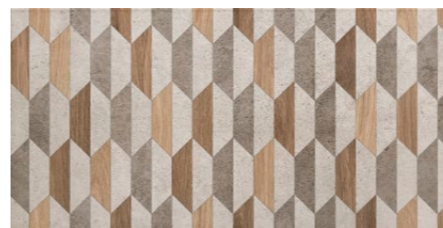

Dover graphite geo
dekor ścienny
608×308 mm MAT