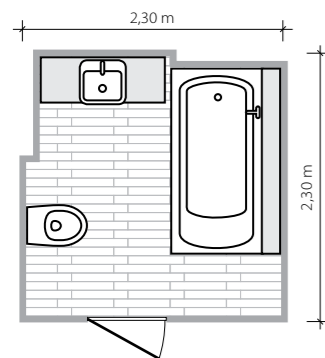

Dover

Dzieje się tu

6,3 m²

Łazienka na poddaszu o nieregularnym kształcie. Prysznic o wymiarach 150 × 90 cm częściowo zabudowany ścianką działową.

Przykuwa wzrok

Tapetowa dekoracja w towarzystwie betonowych płytek wygląda bardzo atrakcyjnie. Osiągnięty efekt wzbogaca listwa inspirowana drewnem.

5,3 m²

Łazienka na planie prostokąta.
Wanna o wymiarach 175 x 70 cm.

Wybór w sam raz

Ograniczoną przestrzeń warto uporządkować, dlatego szafka umieszczona pod blatem to rozwiązanie, które sprawdzi się w każdej małej łazience.