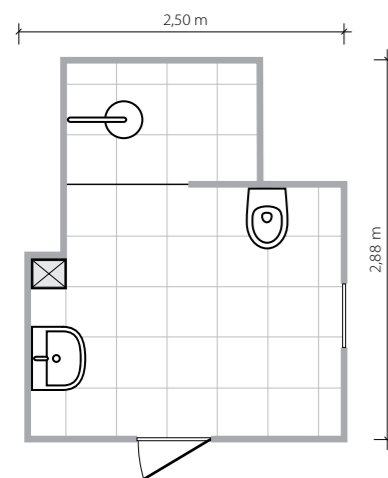

Enduria

Harmonia geometrii

6,2m²

Łazienka o nieregularnym kształcie z oknem.
Prysznic o wymiarach 155 × 100 cm częściowo
zabudowany ścianką działową.

W polu widzialności...

Estetyka nie musi wykluczać funkcjonalności. Regał przy umywalce pozwala ukryć to, co wymaga schowania i pokazać to, co jest atrakcyjne.

Wnętrze, którego bazą jest płytki o kamiennym wzorze i delikatnej strukturze. Obecny w nim geometryczny detal wyraźnie eksponuje subtelny naturę kolekcji.

Uroda kształtów

Właściwe oświetlenie ściennej dekoracji podkreśli jej charakter. Wydłużony heksagon pokryty został delikatnym brokatem, dzięki czemu przy dobrym oświetleniu łagodnie połyskuje.

Enduria grey
 mozaiką ścienną
 291 x 265 mm MAT

Enduria modern grey
 dekor ścienny
 608 x 308 mm MAT

Steel 15 połysk
 listwą ścienną
 608 x 50 mm POŁYSK

Enduria grey
 płytką podłogową
 450 x 450 mm / 8,5 mm MAT IV R9