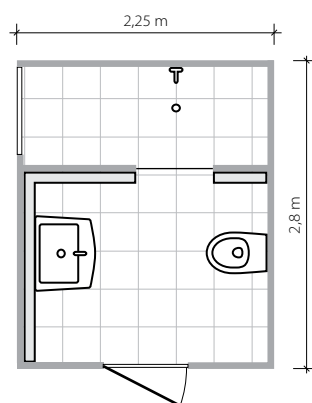

## 6,3 m<sup>2</sup>

Łazienka na planie prostokąta z oknem.  
Prysznic częściowo zabudowany ścianką działową.

**Biała**  
płytką ścienną  
448×223 mm POŁYSK

**Joy biała STR**  
płytką ścienną  
448×223 mm POŁYSK

**Joy szara STR**  
płytką ścienną  
448×223 mm POŁYSK

**Joy 1 STR**  
dekor ścienny  
448×223 mm POŁYSK

**Joy biała**  
mozaiką ścienną  
298×298 mm POŁYSK

**Szara**  
listwą ścienną szklaną  
448×15 mm POŁYSK

**Margot biały**  
płytką podłogową  
333×333 mm/8 mm POŁYSK 