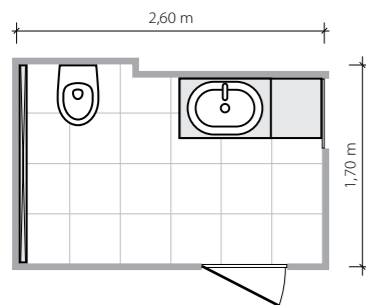

Moringa

Twoja strefa komfortu

4,4 m²

Toaleta na planie prostokąta z oknem.

Liczy się detal

Nawet najlepszy projekt uzupełniać powinny odpowiednio dobrane akcesoria. Przybory kosmetyczne, świece, rośliny – wszystko utrzymane w podobnej kolorystyce stanowić może przytulne dopełnienie wnętrza.