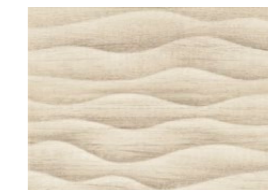

Pinia beż STR
płytki ścienna
360x250 mm POŁYSK