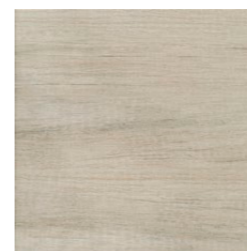

Pinia beż
 płytki ścienna
 360x250 mm POŁYSK

Pinia beż STR
 płytki ścienna
 360x250 mm POŁYSK

Pinia beż
 dekor ścienny
 360x250 mm POŁYSK

Pinia beż
 listwa ścienna
 360x74 mm POŁYSK

Pinia beż
 mozaika ścienna
 300x300 mm POŁYSK