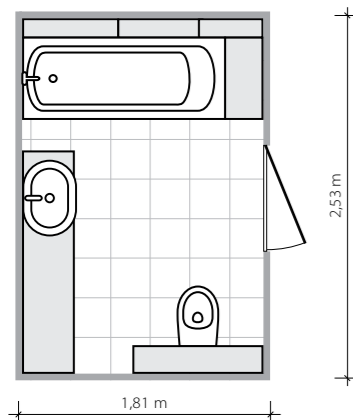

4,6m²

Łazienka na planie prostokąta.
Wanna o wymiarach 140 x 70 cm.

W kolekcji króluje drewno.

Rysuje się zarówno na płytkach

w brązie, jak i w beżu, nie pomijając

oryginalnej płytki strukturalnej,

jakby rzeźbionej piaskiem przez

Pinia beż
 płytki ścienna
 360x250 mm POŁYSK

Pinia beż STR
 płytki ścienna
 360x250 mm POŁYSK

Pinia beż
 dekor ścienny
 360x250 mm POŁYSK

Pinia beż
 listwa ścienna
 360x74 mm POŁYSK

Pinia beż
 mozaika ścienna
 300x300 mm POŁYSK