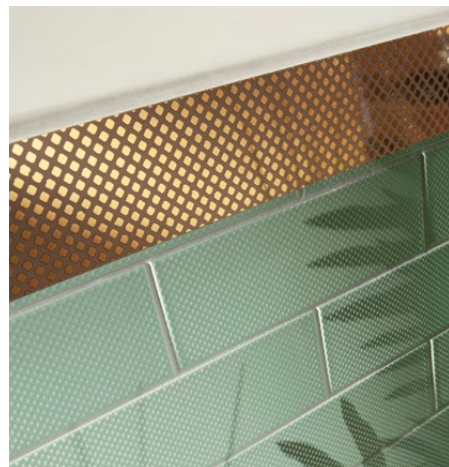

Selvo

Z miłości do podróży

6,9m²

Łazienka na planie prostokąta z oknem.
Wanna o wymiarach 170 x 70 cm.

Siła akcentu

O charakterze i walorach estetycznych łazienki decyduje czasem najmniejszy urokliwy detal, jak np. kropkowana faktura płytki czy złoty motyw listwy.

Kusi egzotyką...

Wariacja na temat dżungli w formie obrazu z ceramiki skłania do zastosowania odpowiednich dodatków. Zielone i wiklinowe akcesoria, które oddają egzotykę i ciepło sawanny, będą w sam raz!

Selvo white
 płytki ścienna
 608 x 308 mm POŁYSK

Selvo bar white
 płytki ścienna
 237 x 78 mm POŁYSK

Selvo bar green
 płytki ścienna
 237 x 78 mm POŁYSK

Selvo jungle
 dekor ścienny 2-elementowy
 2 x 608 x 308 mm POŁYSK

Fargo gold
 płytki podłogowa
 598 x 148 mm / 11 mm MAT R9

Selvo gold
 listwa ścienna
 608 x 40 mm POŁYSK