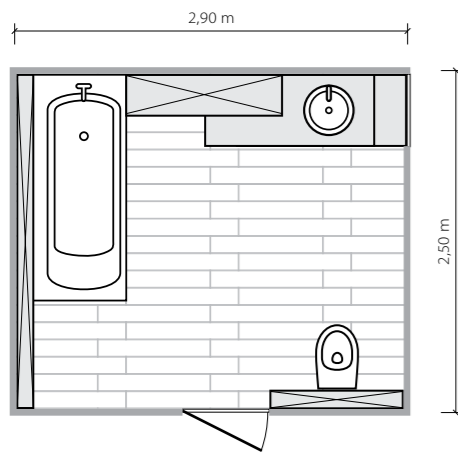

Selvo

Z miłości do podróży

6,9m²

Łazienka na planie prostokąta z oknem.
Wanna o wymiarach 170 x 70 cm.

Siła akcentu

O charakterze i walorach estetycznych łazienki decyduje czasem najmniejszy urokliwy detal, jak np. kropkowana faktura płytki czy złoty motyw listwy.

Selvo white
 płytki ścienna
 608 x 308 mm POŁYSK

Selvo bar white
 płytki ścienna
 237 x 78 mm POŁYSK

Selvo bar green
 płytki ścienna
 237 x 78 mm POŁYSK

Selvo jungle
 dekor ścienny 2-elementowy
 2 x 608 x 308 mm POŁYSK