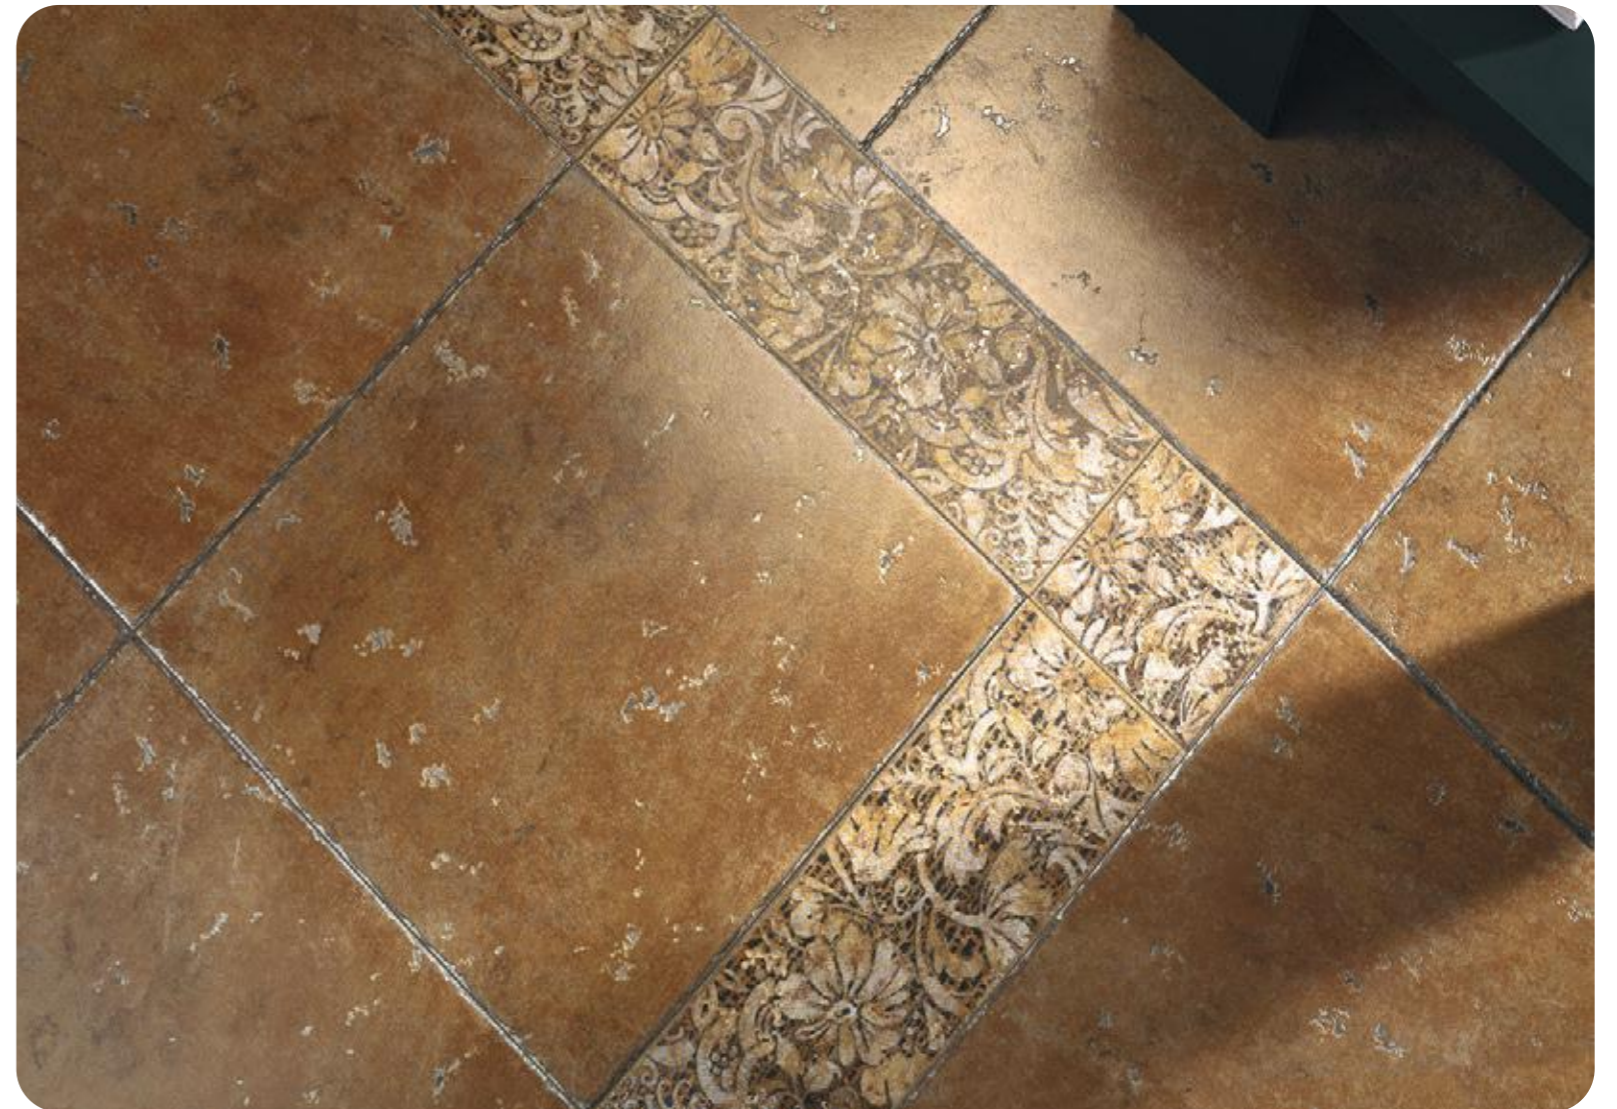

Kore

45 x 45 cm

Pavimento · Mate
Floor tiles · Matte
Carrelage pour sol · Mat
Bodenfliesen · Matt

Kore Beige
45 x 45 cm · G7

Kore Cement
45 x 45 cm · G7

Luxor

45 x 45 cm

Pavimento · Mate
Floor tiles · Matte
Carrelage pour sol · Mat
Bodenfliesen · Matt

Luxor Beige
45 x 45 cm · G7

Luxor Cotto
45 x 45 cm · G7

Centro Luxor
45 x 45 cm · D3

Olabrilla Metálica
7,5 x 7,5cm · D13

Taco Luxor 15 x 15 cm · D13

Cenefa Luxor
15 x 45 cm · D7

PACKING LIST	DESCRIPCIÓN	CAJAS/PALLET	M ² /CAJA	M ² /PALLET	KGS/CAJA	KGS/PALLET	PZAS/CAJA	TIPO PALLET
45 x 45	FLOOR	66	1,00	66,00	19,71	1.315	5	EURO