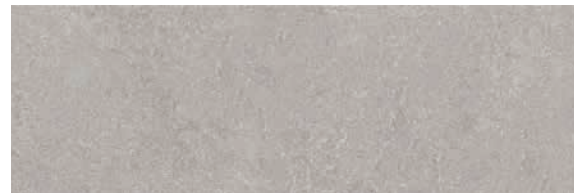

KIEL

25X75 | WALL TILE | RECTIFIED | MATT

EMIGRES

KIEL BLANCO

ÁGORA XL BLANCO

GARBO BLANCO

NIZA GRIS

60x60 | 30x60
PORCELAIN | RECTIFIED | LAPATTO | MATT

KIEL BLANCO

KIEL GRIS

FORMAT	PCS/BOX	M ² /BOX	KG/BOX	BOX/PALLET	M ² /PALLET	KG/PALLET
25X75R	8	1,45	25,00	64	92,80	1624

KIEL

25X75 | WALL TILE | RECTIFIED | MATT

KIEL CREMA

ÁGORA XL BEIGE

GARBO CREMA