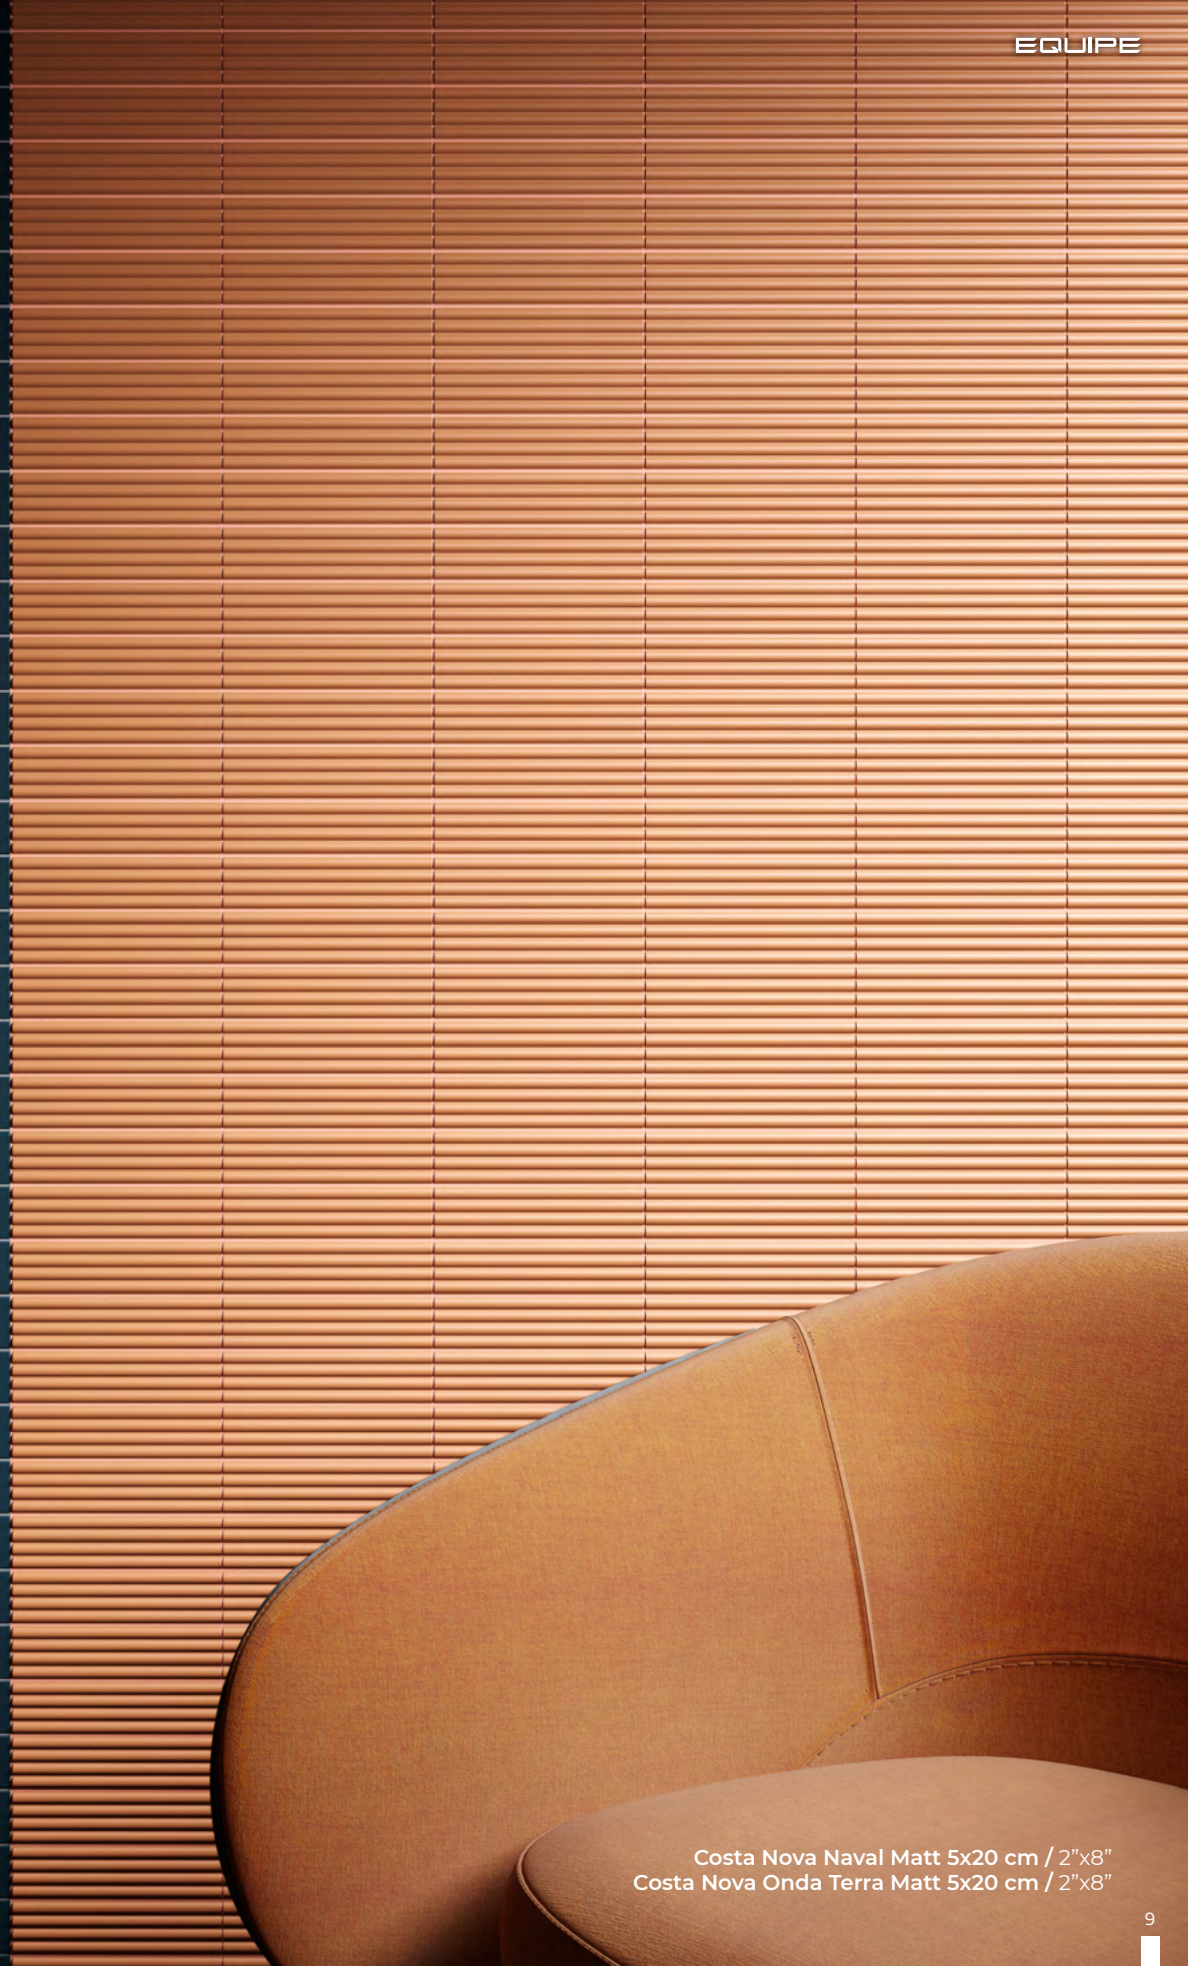

Costa Nova Naval Matt 5x20 cm / 2"x8"
Costa Nova Onda Terra Matt 5x20 cm / 2"x8"