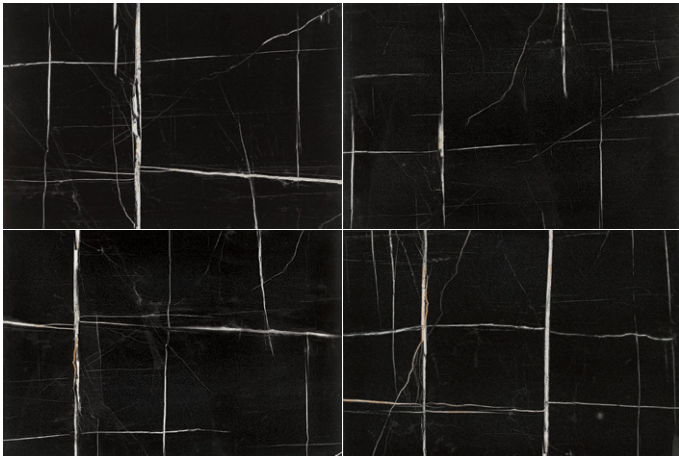

Laurent Black

Laurent Black

D696834BM 600X900mm