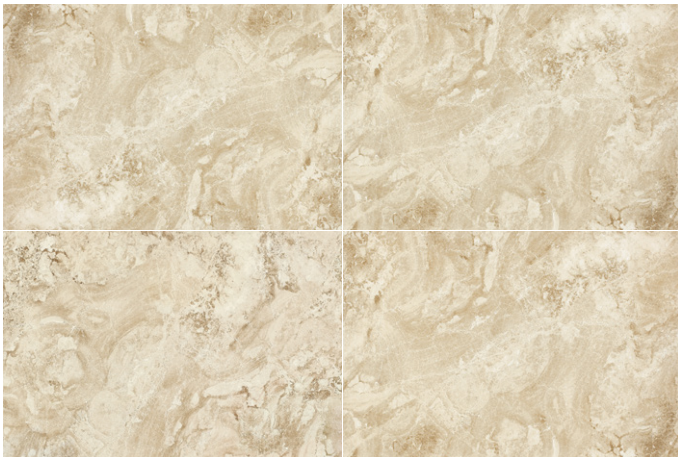

Onice Capuccino

Onice Capuccino

D692888BMT 600X600mm / 600X900mm / 900X900mm