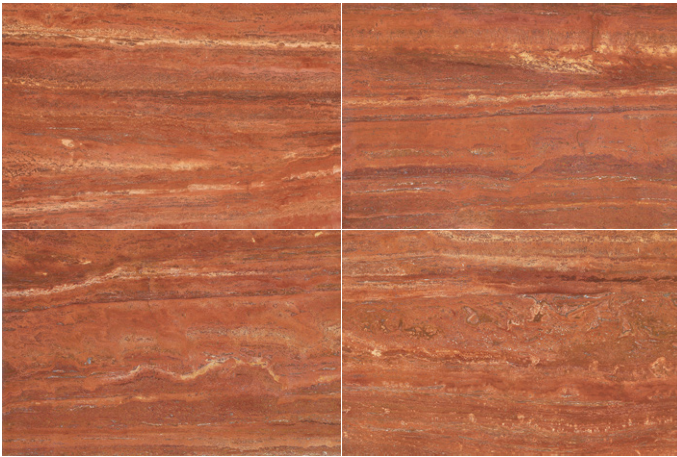

Travertino Persiano Rosso

Travertino Persiano Rosso

D694832BM 600X900mm