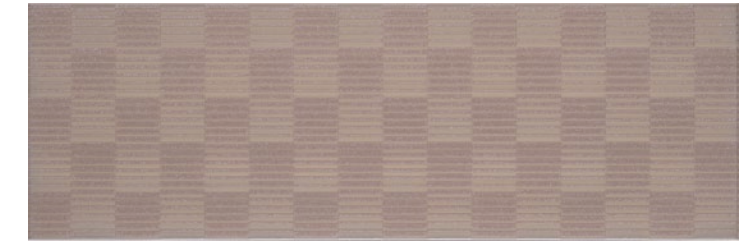

DECORO GEOMETRICO 25x75