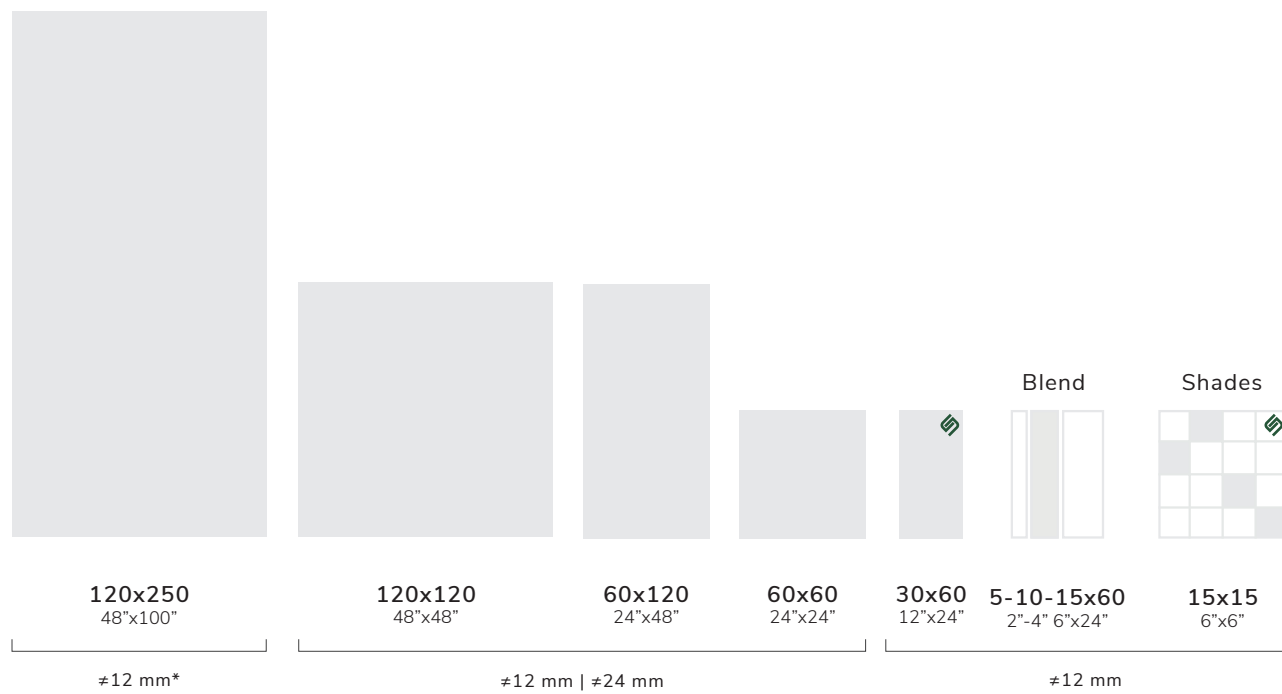

FLOOR | PAVIMENTO
Made 2.0 Dust Bocciardato R11
60x120 cm · 24"x48" #12 mm

Made 2.0

COLOURS

COLORI

Ice

Rope

Grey

Iron

Smoke

Graphite

These pictures portray a portion of the slabs only.
Le immagini rappresentate riproducono una porzione delle lastre.

Brown

Mud

Beige

Dust

White

* Notes / Note:
Available size 120x250
in the following colours
/ disponibile il formato
120x250 nei seguenti
colori: Ice / Rope / Iron /
Graphite.

SIZES AND THICKNESSES

FORMATI E SPESSORI

SURFACES

SUPERFICI