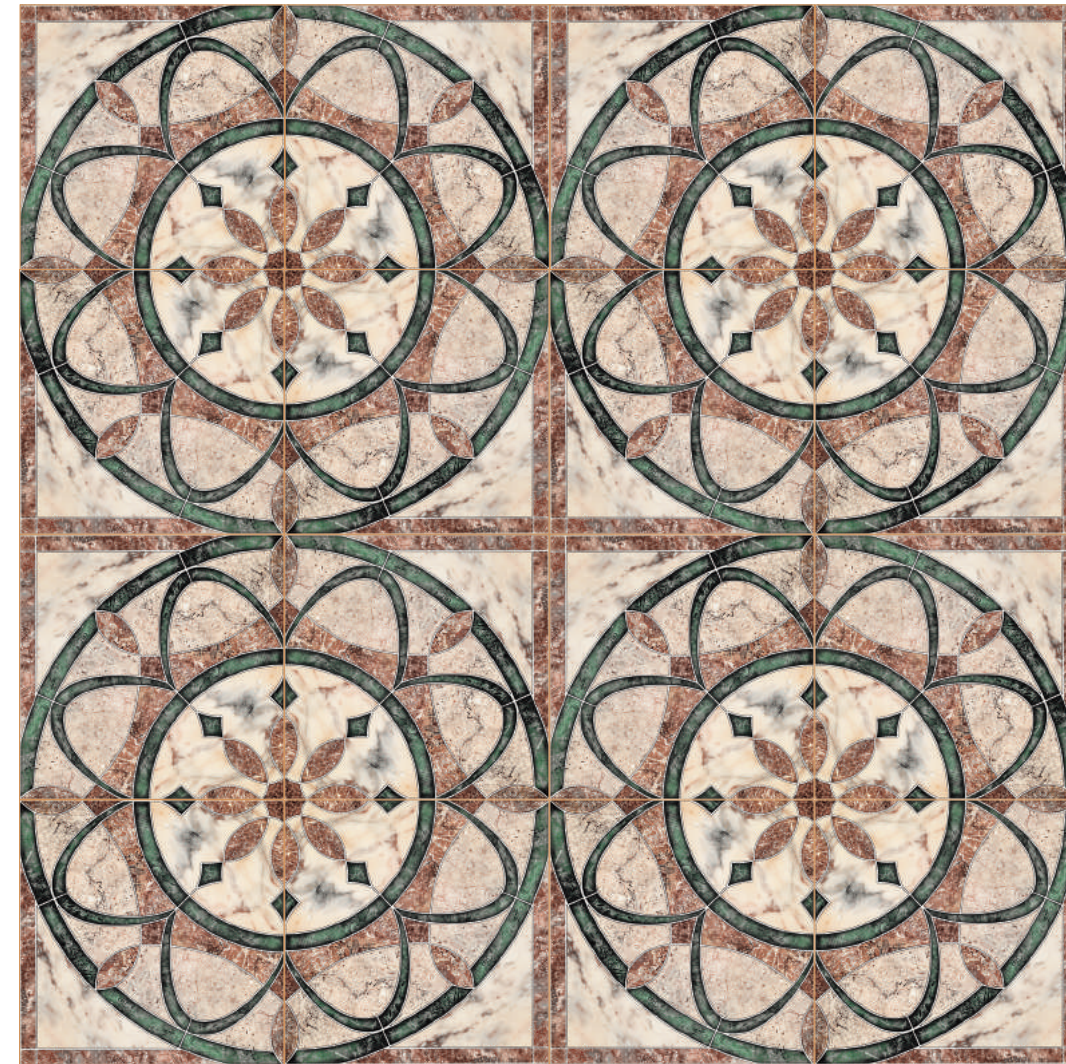

Ankara

Gres pasta roja / Red body ceramic tiles

45x45 cm.
17,7" x 17,7"

Ankara Negro B6
45x45 cm.

Cerámica Gómez

Ibra

Gres pasta roja / Red body ceramic tiles

45x45 cm.
17,7" x 17,7"

Ibra Beige B6
45x45 cm.

COMPOSICIÓN 16 PIEZAS / COMPOSITION 16