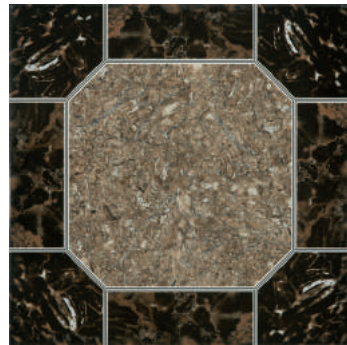

Ankara

Gres pasta roja / Red body ceramic tiles

45x45 cm.
17,7" x 17,7"

Ankara Negro B6
45x45 cm.

Cerámica Gómez

Ibra

Gres pasta roja / Red body ceramic tiles

45x45 cm.
17,7" x 17,7"

Ibra Beige B6
45x45 cm.

COMPOSICIÓN 16 PIEZAS / COMPOSITION 16