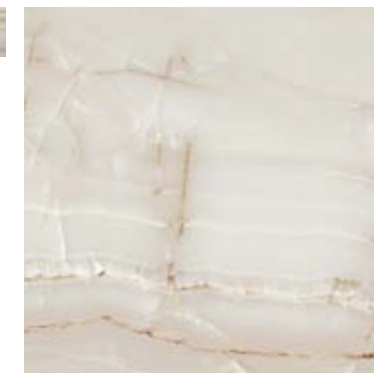

30 x 90

STAZIA

СТАЦИЯ

Лазурный берег – это всегда «немного больше, чем». Больше солнца, чем где бы то ни было. Больше роскоши, чем в любом другом месте. Более яркое утро и более романтические ночи. Окажитесь на своем лазурном берегу в окружении драгоценностей из оникса с коллекцией Stazia! Тонкие перламутровые линии и классический объемный бордюр, осыпанный золотой пудрой, превращают интерьер в настоящий шедевр. С ними ванная комната создает позитивные впечатления и всегда смотрится достойно!

30 x 90

STAZIA white wall 01 300x900

STAZIA blue wall 02 300x900

STAZIA turquoise wall 02 300x900

STAZIA white decor 01 300x900

STAZIA blue decor 02 300x900

STAZIA turquoise decor 02 300x900

DYNAMIC gold border 02 300x80

PEI II STAZIA white PG 01 600x600

КЕРАМОГРАНИТ ИМЕЕТ 7 ВАРИАНТОВ ГРАФИЧЕСКОГО ИЗОБРАЖЕНИЯ, КОТОРЫЕ УПАКОВАНЫ В КОРОБКИ СЛУЧАЙНЫМ ОБРАЗОМ

PEI II STAZIA blue PG 02 600x600

КЕРАМОГРАНИТ ИМЕЕТ 6 ВАРИАНТОВ ГРАФИЧЕСКОГО ИЗОБРАЖЕНИЯ, КОТОРЫЕ УПАКОВАНЫ В КОРОБКИ СЛУЧАЙНЫМ ОБРАЗОМ