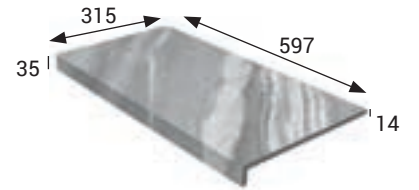

PELDAÑO RECTO 60 STRAIGHT STAIR-TREAD 60

Antideslizante · Anti slip

[597x315x14 mm]

Blanco	Cod. 904943	[PZ650]
Gris	Cod. 904944	[PZ650]
Beige	Cod. 904945	[PZ650]
Antracita	Cod. 904946	[PZ650]