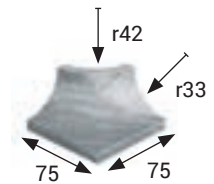

PIEZAS ESPECIALES SPECIAL PIECES

BORDE DESBORDANTE 60 OVERFLOWING EDGE 60

Antideslizante · Anti slip
[597x325x25 mm]

Blanco Cod. 904983 [PZ650]
Gris Cod. 904984 [PZ650]
Beige Cod. 904985 [PZ650]
Antracita Cod. 904986 [PZ650]

ESQ. INT. BORDE DESBORDANTE OVERFLOWING INTERNAL EDGE

Antideslizante · Anti slip
[325x444x119 mm]

Blanco Cod. 904987 [JG762]
Gris Cod. 904988 [JG762]
Beige Cod. 904989 [JG762]
Antracita Cod. 904990 [JG762]

ESQ. EXT. BORDE DESBORDANTE OVERFLOWING EXTERNAL EDGE

Antideslizante · Anti slip
[325x418x93 mm]

Blanco Cod. 904991 [JG762]
Gris Cod. 904992 [JG762]
Beige Cod. 904993 [JG762]
Antracita Cod. 904994 [JG762]

REJILLA MONOCOMPACT RANURADA MONOCOMPACT GROOVED GRID

Antideslizante / Anti slip **
[291x244x25 mm]

Blanco Cod. 904995 [PZ595]
Gris Cod. 904996 [PZ595]
Beige Cod. 904997 [PZ595]
Antracita Cod. 904998 [PZ595]

** En rejillas, los agujeros siempre deben ir paralelos al vaso para su mayor resistencia, con canal de 250 mm de ancho.
** Install the grids with the holes always parallel to the pool vessel to get a greater resistance, with a channel 250 mm wide

ESQUINA REJILLA CORNER GRID

Antideslizante · Anti slip
[388x244x25 x55 mm]

Blanco Cod. 904999 [JG761]
Gris Cod. 905000 [JG761]
Beige Cod. 905001 [JG761]
Antracita Cod. 905002 [JG761]

REJILLA FLEXIBLE RANURADA GROOVED FLEXIBLE GRID *

Antideslizante · Anti slip
[245x25 x52 mm]

Blanco Cod. 905003 [ML780]
Gris Cod. 905004 [ML780]
Beige Cod. 905005 [ML780]
Antracita Cod. 905006 [ML780]

* Disponible bajo pedido. / Available on demand.
Ver/See pg. 15.

CANALETA* OVERFLOW CHANNEL

Antideslizante · Anti slip
[297x244x30 mm]

Blanco Cod. 905007 [PZ382]
Gris Cod. 905008 [PZ382]
Beige Cod. 905009 [PZ382]
Antracita Cod. 905010 [PZ382]