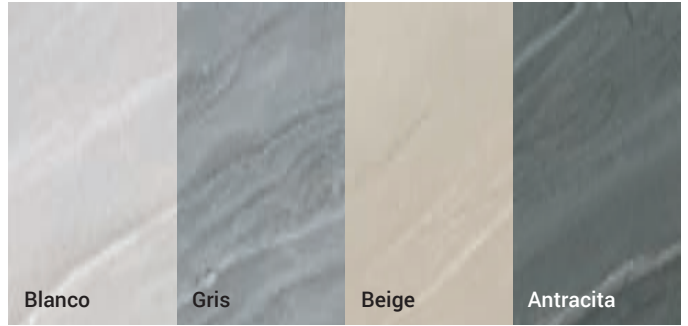

Tibet antracita 60x60

	Espe- sor (mm) Thickness (mm)	U.M.*	U.M./Caja U.M./Box	U.M./Palet U.M./Pallet	Pzs./U.M. Pcs./U.M.	Pzs./Caja Pcs./Box	Kg./U.M. Kg./U.M.	Kg./Caja Kg./Box	Kg./Palet Kg./Pallet
Peldaño redondeado 30 Rounded stair-tread 30	14	Pz. Pc.	6	252	1	6	3,1	18,6	781
Peldaño redondeado 120 Rounded stair-tread 120	14	Pz. Pc.	2	32	1	2	11,32	22,6	362,2
Peldaño recto 30 Straight stair-tread 30	14	Pz. Pc.	6	252	1	6	3,1	16,26	682,92
Peldaño recto 60 Straight stair-tread 60	14	Pz. Pc.	4	72	1	4	5,5	21,8	392
Peldaño recto 120 Straight stair-tread 120	14	Pz. Pc.	2	32	1	2	11,32	22,6	362,2
Tapa peldaño red. dcha. Right rounded step cover	-	Pz. Pc.	**	**	**	**	**	**	**
Tapa peldaño red. izda. Left rounded step cover	-	Pz. Pc.	**	**	**	**	**	**	**
Tapa peldaño recto dcha. Right straight step cover	-	Pz. Pc.	**	**	**	**	**	**	**
Tapa peldaño recto izda. Left straight step cover	-	Pz. Pc.	**	**	**	**	**	**	**

* Unidad de Medida. Los artículos medidos en m² o ml se sirven contando la junta normal entre piezas.
* Unit of Measure. Items measured in sqm or lm are delivered assuming average joint between pieces.

Anchura recomendada de la junta de colocación: Consultar pág. 15.
Recommended joint width: See pg. 15.

** Consultar datos de embalaje con fábrica / ** Ask for packing information to the factory