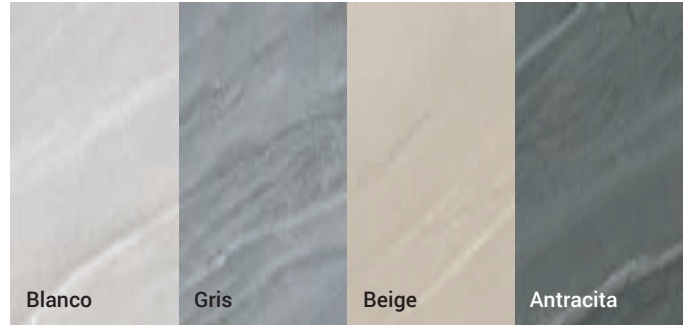

TAPA PELDAÑO RECTA IZDA LEFT STRAIGHT STEP COVER

[315x35 mm]

Blanco	Cod. 905304	[PZ190]
Gris	Cod. 905303	[PZ190]
Beige	Cod. 905305	[PZ190]
Antracita	Cod. 905306	[PZ190]

TIBET

Colores / Colors

Tibet Beige 60x60