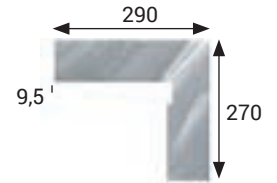

ZANQUÍN RECTO DCHA. STRAIGHT STRING RIGHT SIDE

Liso · Smooth

[290x80/270x9,5 mm]

Blanco	Cod. 904975	[JG245]
Gris	Cod. 904976	[JG245]
Beige	Cod. 904977	[JG245]
Antracita	Cod. 904978	[JG245]