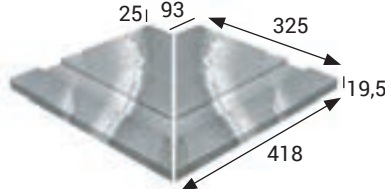

ESQ. EXT. BORDE DESBORDANTE OVERFLOWING EXTERNAL EDGE

Antideslizante · Anti slip
[325x418x93 mm]

Blanco Cod. 904991 [JG762]
Gris Cod. 904992 [JG762]
Beige Cod. 904993 [JG762]
Antracita Cod. 904994 [JG762]

REJILLA MONOCOMPACT RANURADA MONOCOMPACT GROOVED GRID

Antideslizante / Anti slip **
[291x244x25 mm]

Blanco Cod. 904995 [PZ595]
Gris Cod. 904996 [PZ595]
Beige Cod. 904997 [PZ595]
Antracita Cod. 904998 [PZ595]