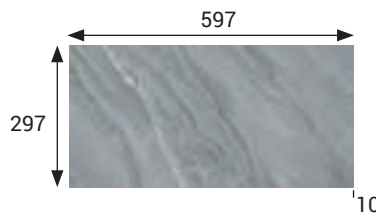

BASE 30x30 TILE 30x30

[297x297x10 mm]

Blanco Antideslizante / Anti slip	Cod. 904911	[MC495]
Gris Antideslizante / Anti slip	Cod. 904912	[MC495]
Beige Antideslizante / Anti slip	Cod. 904913	[MC495]
Antracita Antideslizante / Anti slip	Cod. 904914	[MC495]

BASE 30x60 TILE 30x60

[297x597x10 mm]

Blanco Antideslizante / Anti slip	Cod. 904919	[MC520]
Gris Antideslizante / Anti slip	Cod. 904920	[MC520]
Beige Antideslizante / Anti slip	Cod. 904921	[MC520]
Antracita Antideslizante / Anti slip	Cod. 904922	[MC520]
Blanco Liso / Smooth	Cod. 904915	[MC520]
Gris Liso / Smooth	Cod. 904916	[MC520]
Beige Liso / Smooth	Cod. 904917	[MC520]
Antracita Liso / Smooth	Cod. 904918	[MC520]