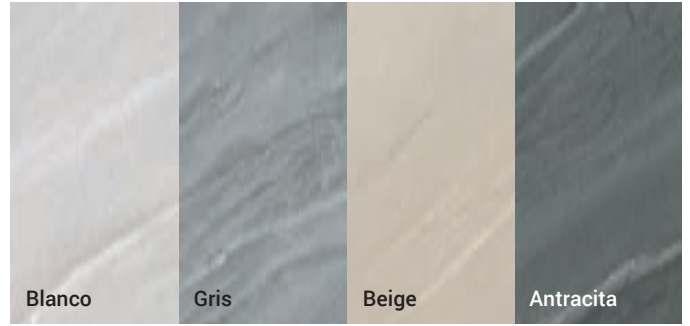

Tibet Gris 30x60 y 60x60

	Espesor (mm) Thickness (mm)	U.M.*	U.M./Caja U.M./Box	U.M./Palet U.M./Pallet	Pzs./U.M. Pcs./U.M.	Pzs./Caja Pcs./Box	Kg./U.M. Kg./U.M.	Kg./Caja Kg./Box	Kg./Palet Kg./Pallet
Borde desbordante 60 Overflowing edge 60	25	Pz. Pc.	2	60	1	2	9,028	18,056	563
Esq. int. borde desbordante Overflowing internal edge	25	Jg. Set	2	-	2	4	7	14	-
Esq. ext. borde desbordante Overflowing external edge	25	Jg. Set	2	-	2	4	7	14	-
Rejilla monocompact ranurada Monocompact grooved grid	25	Pz. Pc.	5	315	1	5	4,2	20,8	1310
Esquina rejilla Corner grid	25	Set Set	1	-	1	2	7,96	7,96	-
Rejilla flexible ranurada Grooved Flexible grid	25	Pz. Pc.	1	30	1	1	12,7	12,7	381
Canaleta Overflow channel	30	Pz. Pc.	4	288	1	4	2,5	10,2	734
Cantonera External radial tile	-	Pz. Pc.	42	1512	1	42	0,34	14,5	522
Rinconera Internal radial tile	-	Pz. Pc.	35	1260	1	35	0,41	14,2	511
Escocia rinconera interior Round internal mitre	-	Pz. Pc.	24	-	1	24	0,1	1,9	-
Escocia cantonera exterior Round external mitre	-	Pz. Pc.	24	-	1	24	0,1	1,9	-
Esq. exterior cantonera External mitre	-	Pz. Pc.	4	-	1	4	0,33	1,3	-
Esq. interior rinconera Internal mitre	-	Pz. Pc.	4	-	1	4	0,33	1,3	-

* Unidad de Medida. Los artículos medidos en m² o ml se sirven contando la junta normal entre piezas.
* Unit of Measure. Items measured in sqm or lm are delivered assuming average joint between pieces.

Anchura recomendada de la junta de colocación: Consultar pág. 15.
Recommended joint width: See pg. 15.