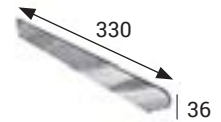

TAPA PELDAÑO REDONDA IZDA LEFT ROUNDED STEP COVER

[330x36 mm]

Blanco	Cod. 905259	[PZ190]
Gris	Cod. 905258	[PZ190]
Beige	Cod. 905260	[PZ190]
Antracita	Cod. 905261	[PZ190]