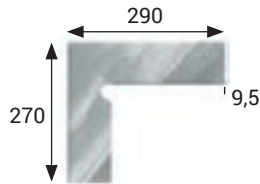

ZANQUÍN REDONDEADO IZDA. ROUNDED STRING LEFT SIDE

Liso · Smooth

[290x80/270x9,5 mm]

Blanco	Cod. 904963	[JG245]
Gris	Cod. 904964	[JG245]
Beige	Cod. 904965	[JG245]
Antracita	Cod. 904966	[JG245]