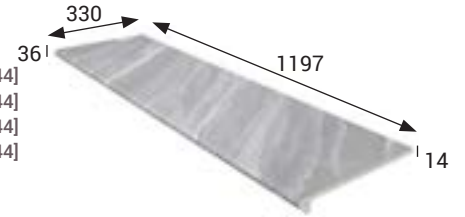

Liso · Smooth

[1197x330x14 mm]

Blanco	Cod. 905251	[PZ744]
Gris	Cod. 905250	[PZ744]
Beige	Cod. 905252	[PZ744]
Antracita	Cod. 905253	[PZ744]

PELDAÑO RECTO 30 STRAIGHT STAIR-TREAD 30

Antideslizante · Anti slip