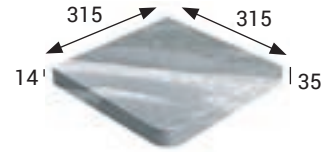

ESQUINA RECTA STRAIGHT STAIR-TREAD CORNER

Antideslizante · Anti slip

[315x315x40x14 mm]

Blanco	Cod. 904951	[PZ715]
Gris	Cod. 904952	[PZ715]
Beige	Cod. 904953	[PZ715]
Antracita	Cod. 904954	[PZ715]