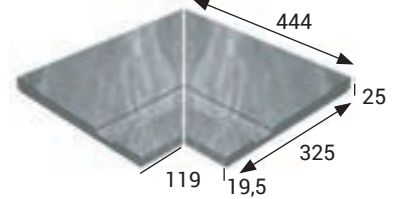

PIEZAS ESPECIALES SPECIAL PIECES

BORDE DESBORDANTE 60 OVERFLOWING EDGE 60

Antideslizante · Anti slip
[597x325x25 mm]

Blanco Cod. 904983 [PZ650]
Gris Cod. 904984 [PZ650]
Beige Cod. 904985 [PZ650]
Antracita Cod. 904986 [PZ650]

ESQ. INT. BORDE DESBORDANTE OVERFLOWING INTERNAL EDGE

Antideslizante · Anti slip
[325x444x119 mm]

Blanco Cod. 904987 [JG762]
Gris Cod. 904988 [JG762]
Beige Cod. 904989 [JG762]
Antracita Cod. 904990 [JG762]

ESQ. EXT. BORDE DESBORDANTE OVERFLOWING EXTERNAL EDGE

Antideslizante · Anti slip
[325x418x93 mm]

Blanco Cod. 904991 [JG762]
Gris Cod. 904992 [JG762]
Beige Cod. 904993 [JG762]
Antracita Cod. 904994 [JG762]

REJILLA MONOCOMPACT RANURADA MONOCOMPACT GROOVED GRID

Antideslizante / Anti slip **
[291x244x25 mm]

Blanco Cod. 904995 [PZ595]
Gris Cod. 904996 [PZ595]
Beige Cod. 904997 [PZ595]
Antracita Cod. 904998 [PZ595]

** En rejillas, los agujeros siempre deben ir paralelos al vaso para su mayor resistencia, con canal de 250 mm de ancho.
** Install the grids with the holes always parallel to the pool vessel to get a greater resistance, with a channel 250 mm wide

ESQUINA REJILLA CORNER GRID

Antideslizante · Anti slip
[388x244x25 x55 mm]

Blanco Cod. 904999 [JG761]
Gris Cod. 905000 [JG761]
Beige Cod. 905001 [JG761]
Antracita Cod. 905002 [JG761]

REJILLA FLEXIBLE RANURADA GROOVED FLEXIBLE GRID *

Antideslizante · Anti slip
[245x25 x52 mm]

Blanco Cod. 905003 [ML780]
Gris Cod. 905004 [ML780]
Beige Cod. 905005 [ML780]
Antracita Cod. 905006 [ML780]

* Disponible bajo pedido. / Available on demand.
Ver/See pg. 15.

CANALETA* OVERFLOW CHANNEL

Antideslizante · Anti slip
[297x244x30 mm]

Blanco Cod. 905007 [PZ382]
Gris Cod. 905008 [PZ382]
Beige Cod. 905009 [PZ382]
Antracita Cod. 905010 [PZ382]