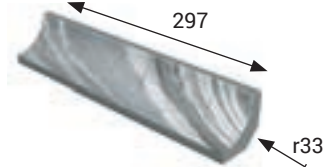

RINCONERA INTERNAL RADIAL TILE

Antideslizante · Anti slip
[297x42 mm]

Blanco Cod. 905011 [PZ123]
Gris Cod. 905012 [PZ123]
Beige Cod. 905013 [PZ123]
Antracita Cod. 905014 [PZ123]

ESQ. EXT. CANTONERA EXTERNAL MITRE

Antideslizante · Anti slip
[75x75 mm]

Blanco Cod. 905031 [PZ355]
Gris Cod. 905032 [PZ355]
Beige Cod. 905033 [PZ355]
Antracita Cod. 905034 [PZ355]