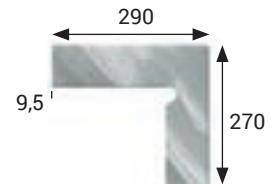

ZANQUÍN RECTO IZDA. STRAIGHT STRING LEFT SIDE

Liso · Smooth

[290x80/270x9,5 mm]

Blanco	Cod. 904971	[JG245]
Gris	Cod. 904972	[JG245]
Beige	Cod. 904973	[JG245]
Antracita	Cod. 904974	[JG245]

ZANQUÍN RECTO DCHA. STRAIGHT STRING RIGHT SIDE