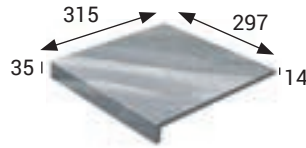

PELDAÑO RECTO 30 STRAIGHT STAIR-TREAD 30

Antideslizante · Anti slip

[297x315x14 mm]

Blanco	Cod. 904939	[PZ300]
Gris	Cod. 904940	[PZ300]
Beige	Cod. 904941	[PZ300]
Antracita	Cod. 904942	[PZ300]