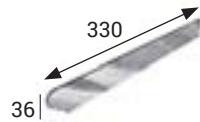

TAPA PELDAÑO REDONDA DCHA RIGHT ROUNDED STEP COVER

[330x36 mm]

Blanco	Cod. 905255	[PZ190]
Gris	Cod. 905254	[PZ190]
Beige	Cod. 905256	[PZ190]
Antracita	Cod. 905257	[PZ190]