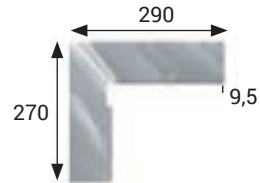

ZANQUÍN RECTO IZDA. STRAIGHT STRING LEFT SIDE

Liso · Smooth

[290x80/270x9,5 mm]

Blanco	Cod. 904971	[JG245]
Gris	Cod. 904972	[JG245]
Beige	Cod. 904973	[JG245]
Antracita	Cod. 904974	[JG245]

ZANQUÍN RECTO DCHA. STRAIGHT STRING RIGHT SIDE