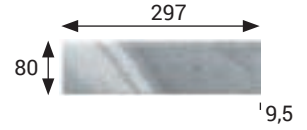

PIEZAS ESPECIALES SPECIAL PIECES

TABICA 15X120 RISER 15x120

Liso · Smooth

[147x1197x10,4 mm]

Blanco	Cod. 904935	[PZ220]
Gris	Cod. 904936	[PZ220]
Beige	Cod. 904937	[PZ220]
Antracita	Cod. 904938	[PZ220]

RODAPIÉ 30 SKIRTING BOARD 30

Liso · Smooth

[297x80x9,5 mm]

Blanco	Cod. 904979	[ML230]
Gris	Cod. 904980	[ML230]
Beige	Cod. 904981	[ML230]
Antracita	Cod. 904982	[ML230]

ESQUINA REDONDEADA ROUNDED STAIR-TREAD CORNER

Antideslizante · Anti slip

[330x330x14 mm]

Blanco	Cod. 904959	[PZ715]
Gris	Cod. 904960	[PZ715]
Beige	Cod. 904961	[PZ715]
Antracita	Cod. 904962	[PZ715]

ESQUINA RECTA STRAIGHT STAIR-TREAD CORNER

Antideslizante · Anti slip

[315x315x40x14 mm]

Blanco	Cod. 904951	[PZ715]
Gris	Cod. 904952	[PZ715]
Beige	Cod. 904953	[PZ715]
Antracita	Cod. 904954	[PZ715]

ZANQUÍN REDONDEADO IZDA. ROUNDED STRING LEFT SIDE

Liso · Smooth

[290x80/270x9,5 mm]

Blanco	Cod. 904963	[JG245]
Gris	Cod. 904964	[JG245]
Beige	Cod. 904965	[JG245]
Antracita	Cod. 904966	[JG245]

ZANQUÍN REDONDEADO DCHA. ROUNDED STRING RIGHT SIDE

Liso · Smooth

[290x80/270x9,5 mm]

Blanco	Cod. 904967	[JG245]
Gris	Cod. 904968	[JG245]
Beige	Cod. 904969	[JG245]
Antracita	Cod. 904970	[JG245]

ZANQUÍN RECTO IZDA. STRAIGHT STRING LEFT SIDE

Liso · Smooth

[290x80/270x9,5 mm]

Blanco	Cod. 904971	[JG245]
Gris	Cod. 904972	[JG245]
Beige	Cod. 904973	[JG245]
Antracita	Cod. 904974	[JG245]

ZANQUÍN RECTO DCHA. STRAIGHT STRING RIGHT SIDE

Liso · Smooth

[290x80/270x9,5 mm]

Blanco	Cod. 904975	[JG245]
Gris	Cod. 904976	[JG245]
Beige	Cod. 904977	[JG245]
Antracita	Cod. 904978	[JG245]