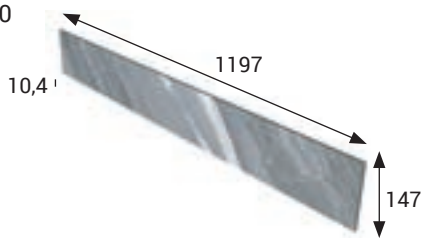

Anchura recomendada de la junta de colocación: Consultar pág. 15.
Recommended joint width: See pg. 15.

PIEZAS ESPECIALES SPECIAL PIECES

TABICA 15X120 RISER 15x120

Liso · Smooth

[147x1197x10,4 mm]

Blanco	Cod. 904935	[PZ220]
Gris	Cod. 904936	[PZ220]
Beige	Cod. 904937	[PZ220]
Antracita	Cod. 904938	[PZ220]