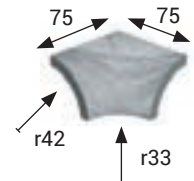

ESQ. INT. RINCONERA INTERNAL MITRE

Antideslizante · Anti slip
[75x75 mm]

Blanco Cod. 905027 [PZ355]
Gris Cod. 905028 [PZ355]
Beige Cod. 905029 [PZ355]
Antracita Cod. 905030 [PZ355]