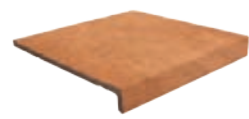

BASES / FLOOR TILES

BASE
GO-0041121
310 x 310 x 14

PIEZAS ESPECIALES / SPECIAL PIECES

ESQUINA FIORENTINA
GO-0271122
330 x 330 x 50

PELDAÑO FIORENTINO
GO-0341122
310 x 330 x 50

ZANQUÍN FIORENTINO
CORTE
GO-1501122 Drcho.
GO-1511122 Izdo.
288 x 270 x 86

ESQUINA RECTA EVO
GO-0281122
317 x 317 x 40

PELDAÑO RECTO EVO
GO-5561122
310 x 317 x 40

ZANQUÍN RECTO EVO
CORTE
GO-1521122 Drcho.
GO-1531122 Izdo.
305 x 270 x 86

LISTELO
GO-0181122
310 x 73 x 14

LOSETA
GO-0201122
310 x 150 x 14