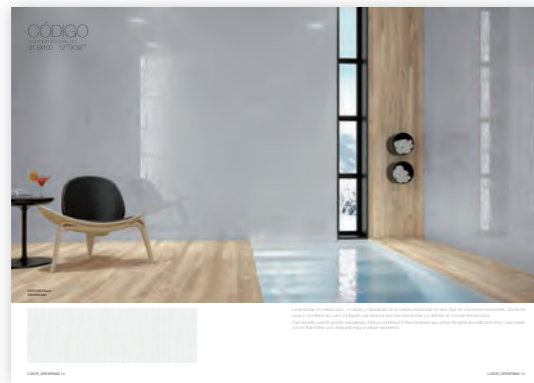

LUXOR

GRESPANIA
CERAMICA

In diesem Spa mit umhüllenden Volumen spielen die absolute Nüchternheit sowie die Wärme und Natürlichkeit des Holzes miteinander, und die Beleuchtung und Spiegeleffekte von Luxor schaffen einen Raum, der uns einlädt, uns zu entspannen und ein einzigartiges Erlebnis zu genießen.

La sérénité à l'état pur, la chaleur et le naturel du bois interagissent dans ce Spa aux volumes enveloppants, où les lumières et les reflets de Luxor donnent naissance à une pièce qui nous invite à nous détendre et à profiter d'une expérience unique.

La serenità allo stato puro, il calore e l'autenticità del legno interagiscono in questa Spa dai volumi avvolgenti, dove le luci e i riflessi di Luxor creano un ambiente che ci invita al relax e a vivere un'esperienza unica.

Spokój, ciepło i naturalność drewna współgrają we wnętrzu przywołującym na myśl spa, w którym światło oraz refleksy serii Luxor tworzą pomieszczenie zachęcające do odpoczynku i cieszenia się jedynym w swoim rodzaju doświadczeniem.

Sereniteit in pure staat, de warmte en natuurlijkheid van hout gaan hand in hand in deze flinke Spa, waar het licht en de weerspiegeling van de Luxor tegels u uitnodigen om te genieten van een unieke, ontspannende ervaring.

Безмятежность в самом чистом виде, теплота и естественность дерева ожидают нас в этом спа с обволакивающими объемами. Свет и отблески плитки Luxor вместе создают чудесное пространство, которое приглашает отдохнуть, расслабиться и насладиться уникальными впечатлениями.