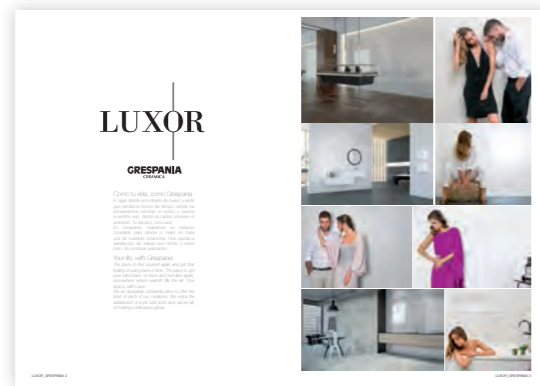

SO IST GRESPANIA - LEBENSNAH

Der Ort, wo Sie sich selbst wiederfinden können, wo Sie spüren, dass Sie die Zeit vergessen, wo Ihre Gedanken wieder in die richtige Richtung gehen und Sie sich wieder lebendig fühlen, wo das Umfeld ein angenehmes Flair ausstrahlt. Ihr Raum - mit Luxor.
Bei Grespania tun wir alles, um Ihnen bei allen unseren Kreationen immer nur das Beste zu bieten. Das Gefühl, gute Arbeit zu leisten, und vor allem, uns immer weiterzuentwickeln, erfüllt uns mit Zufriedenheit.