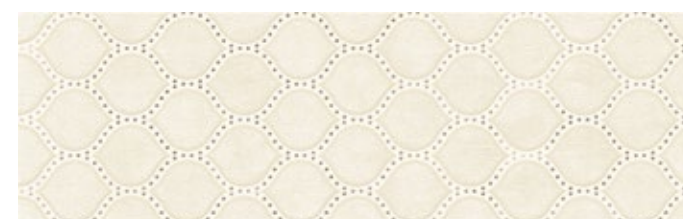

OXFORD 31,5X100 12³/₈"X39³/₈"

NUEVO NEW

III Revestimiento: Oxford Indigo 31,5x100, Savile Nieve 31,5 x 100. Oxford Nieve 31,5x100.
III Pavimento: Annapurna Gris 80x80.

31,5 x 100 Oxford
Marfil 70XF401

31,5 x 100 Oxford
Nieve 70XF001

31,5 x 100 Abbey
Marfil 70XF411

31,5 x 100 Abbey
Nieve 70XF011

31,5 x 100 Oxford
Taupe 70XF301

31,5 x 100 Oxford
Indigo 70XF601

31,5 x 100 Savile
Marfil 17XF435

31,5 x 100 Savile
Nieve 17XF035

31,5 x 100 Oxford
Ebano 70XF201

31,5 x 100 Camden
Marfil 70XF431

31,5 x 100 Camden
Nieve 70XF031

0,5 x 100 Bouquet 100
Arena 16BD71B

0,5 x 100 Bouquet 100
Gris 16BD31B

0,5 x 100 Bouquet 100
Ebano 16BD81B

0,5 x 100 Bouquet 100
Indigo 16BD01B