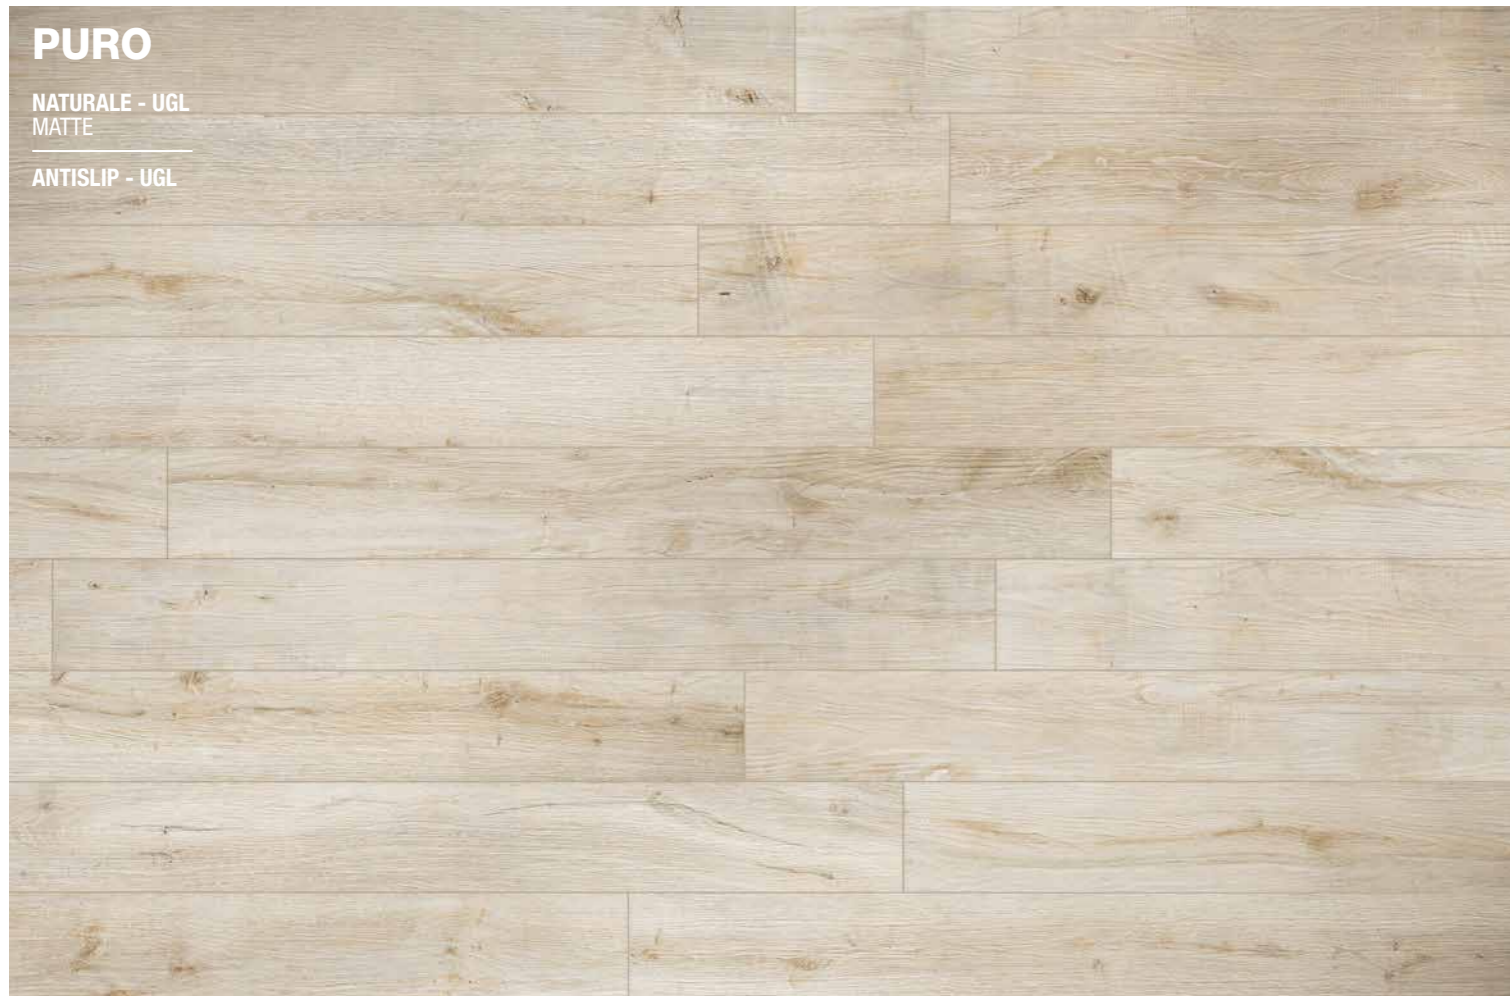

ALNUS

FLOOR: VANIGLIA 20X160

WOOD EFFECT 227

PURO

NATURALE - UGL
MATTE

ANTISLIP - UGL

NEUTRO

NATURALE - UGL
MATTE