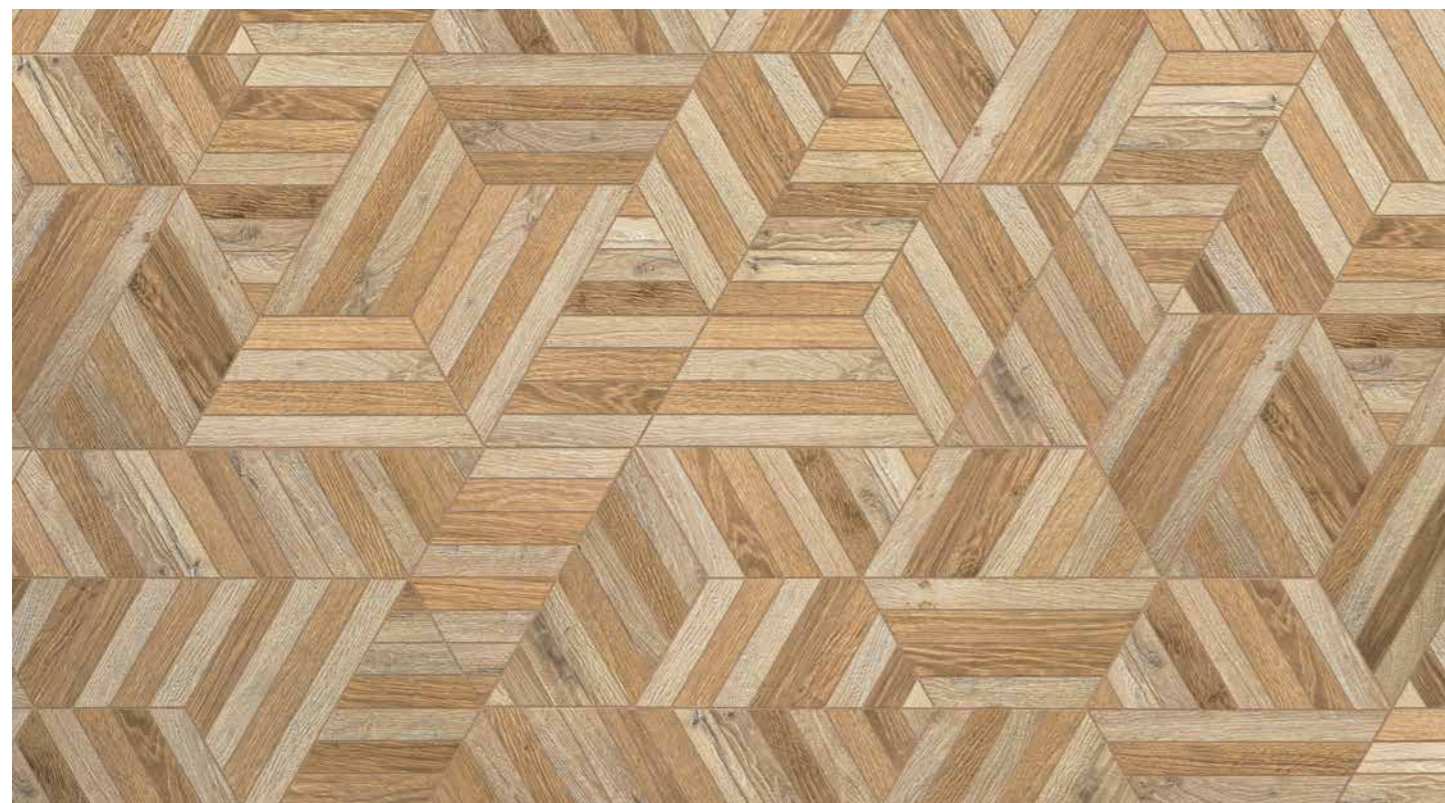

SISTEMI DI POSA / INSTALLATION SYSTEMS