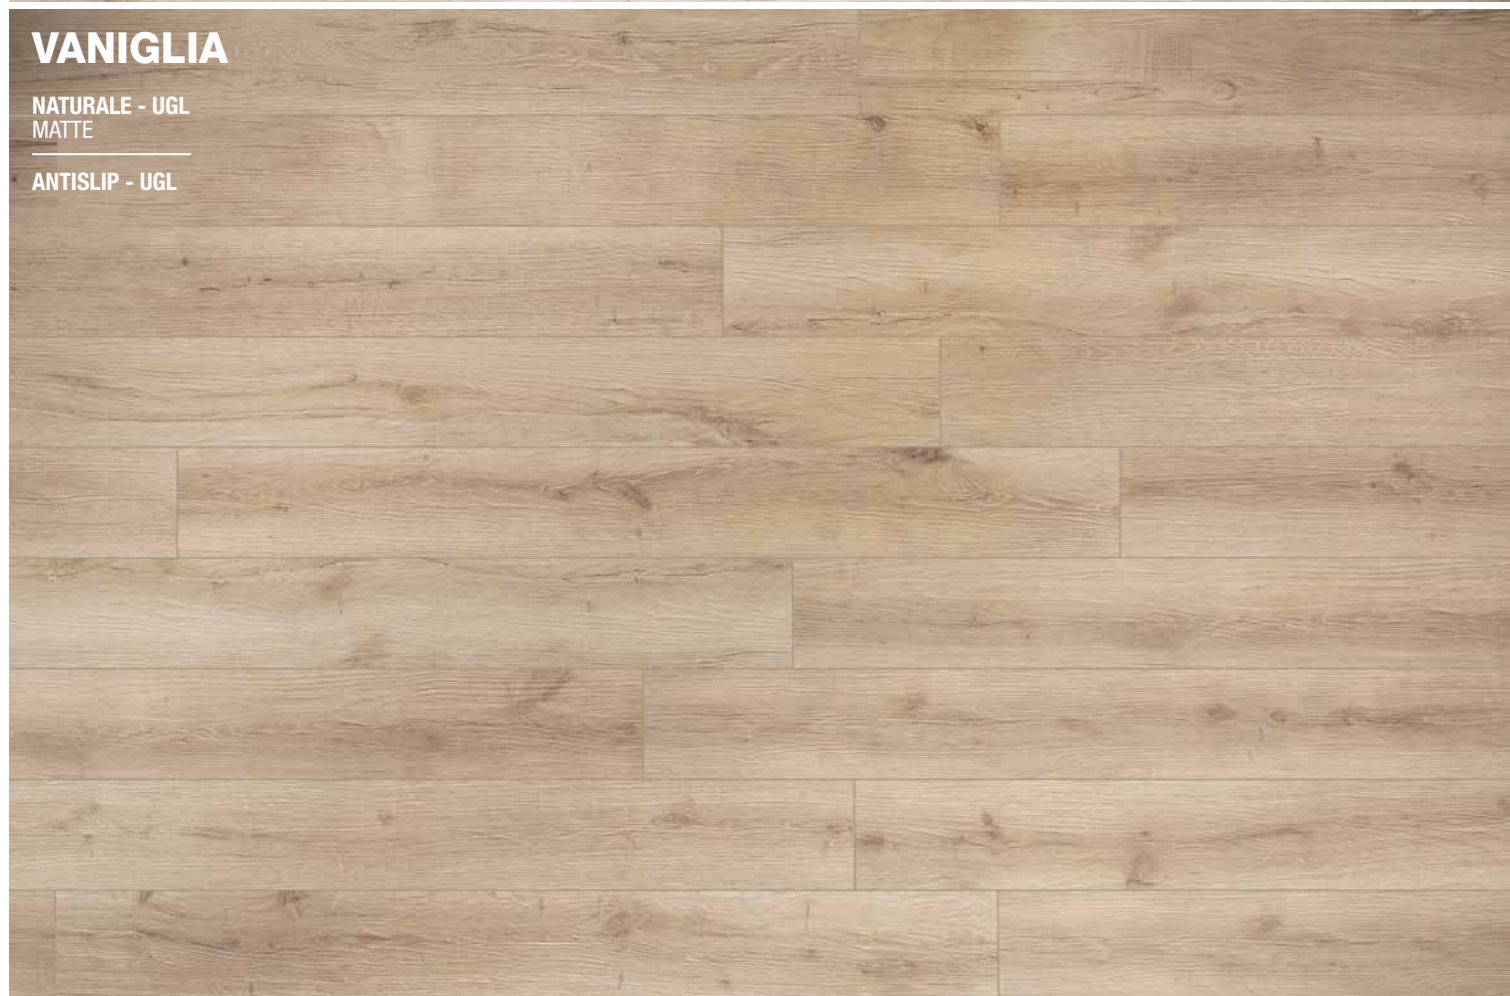

VANIGLIA

NATURALE - UGL
MATTE

ANTISLIP - UGL

ALNUS

GRES PORCELLANATO / PORCELAIN STONEWARE / FEINSTEINZEUG / GRES CERAME / GRES PORCELANICO / КЕРАМОГРАНИТ

COLORE COLOR	SUPERFICIE SURFACE	ANTISCIVOLO ANTISLIP	SPESSORE THICKNESS	9,5 mm													
				20x160 cm 8"x64"	20x120 cm 8"x48"	15x90 cm 6"x36"	7,5x90 cm 3"x36"	GRADONE CON TORO 120x33x4 cm 48"x13"x1^{3/4}"	BATTISCOPA 7,5x90 cm 3"x36"	ELEMENTO "L" 4,5x10,5x60 cm 1^{3/4}"x4"x23^{5/8}"							
				PCS / BOX 2		PCS / BOX 4		PCS / BOX 6									
PURO	NATURALE / MATTE / NATUR / NATUREL / NATURAL / МАТОВЫЙ	R9 / A	9,5 MM	AU01HA	079	AU01EA	056	AU01L5	048	AU01L17	080	AU01GT2	155	AU01B7	010	-	
	ANTISLIP / ANTISLIP / RUTSCHFEST / ANTIDÉRAPANTE / ANTIDESLIZAMIENTO / ПРОТИВОСКОЛЬЗЯЩАЯ	R11 / A+B+C	9,5 MM	-	-	AU01EAA	056	-	-	-	-	-	-	-	-	AU0189A	060
VANIGLIA	NATURALE / MATTE / NATUR / NATUREL / NATURAL / МАТОВЫЙ	R9 / A	9,5 MM	AU02HA	079	AU02EA	056	AU02L5	048	AU02L17	080	AU02GT2	155	AU02B7	010	-	
	ANTISLIP / ANTISLIP / RUTSCHFEST / ANTIDÉRAPANTE / ANTIDESLIZAMIENTO / ПРОТИВОСКОЛЬЗЯЩАЯ	R11 / A+B+C	9,5 MM	-	-	AU02EAA	056	-	-	-	-	-	-	-	-	AU0289A	060
NEUTRO	NATURALE / MATTE / NATUR / NATUREL / NATURAL / МАТОВЫЙ	R9 / A	9,5 MM	AU03HA	079	AU03EA	056	AU03L5	048	AU03L17	080	AU03GT2	155	AU03B7	010	-	
	ANTISLIP / ANTISLIP / RUTSCHFEST / ANTIDÉRAPANTE / ANTIDESLIZAMIENTO / ПРОТИВОСКОЛЬЗЯЩАЯ	R11 / A+B+C	9,5 MM	-	-	AU03EAA	056	-	-	-	-	-	-	-	-	AU0389A	060