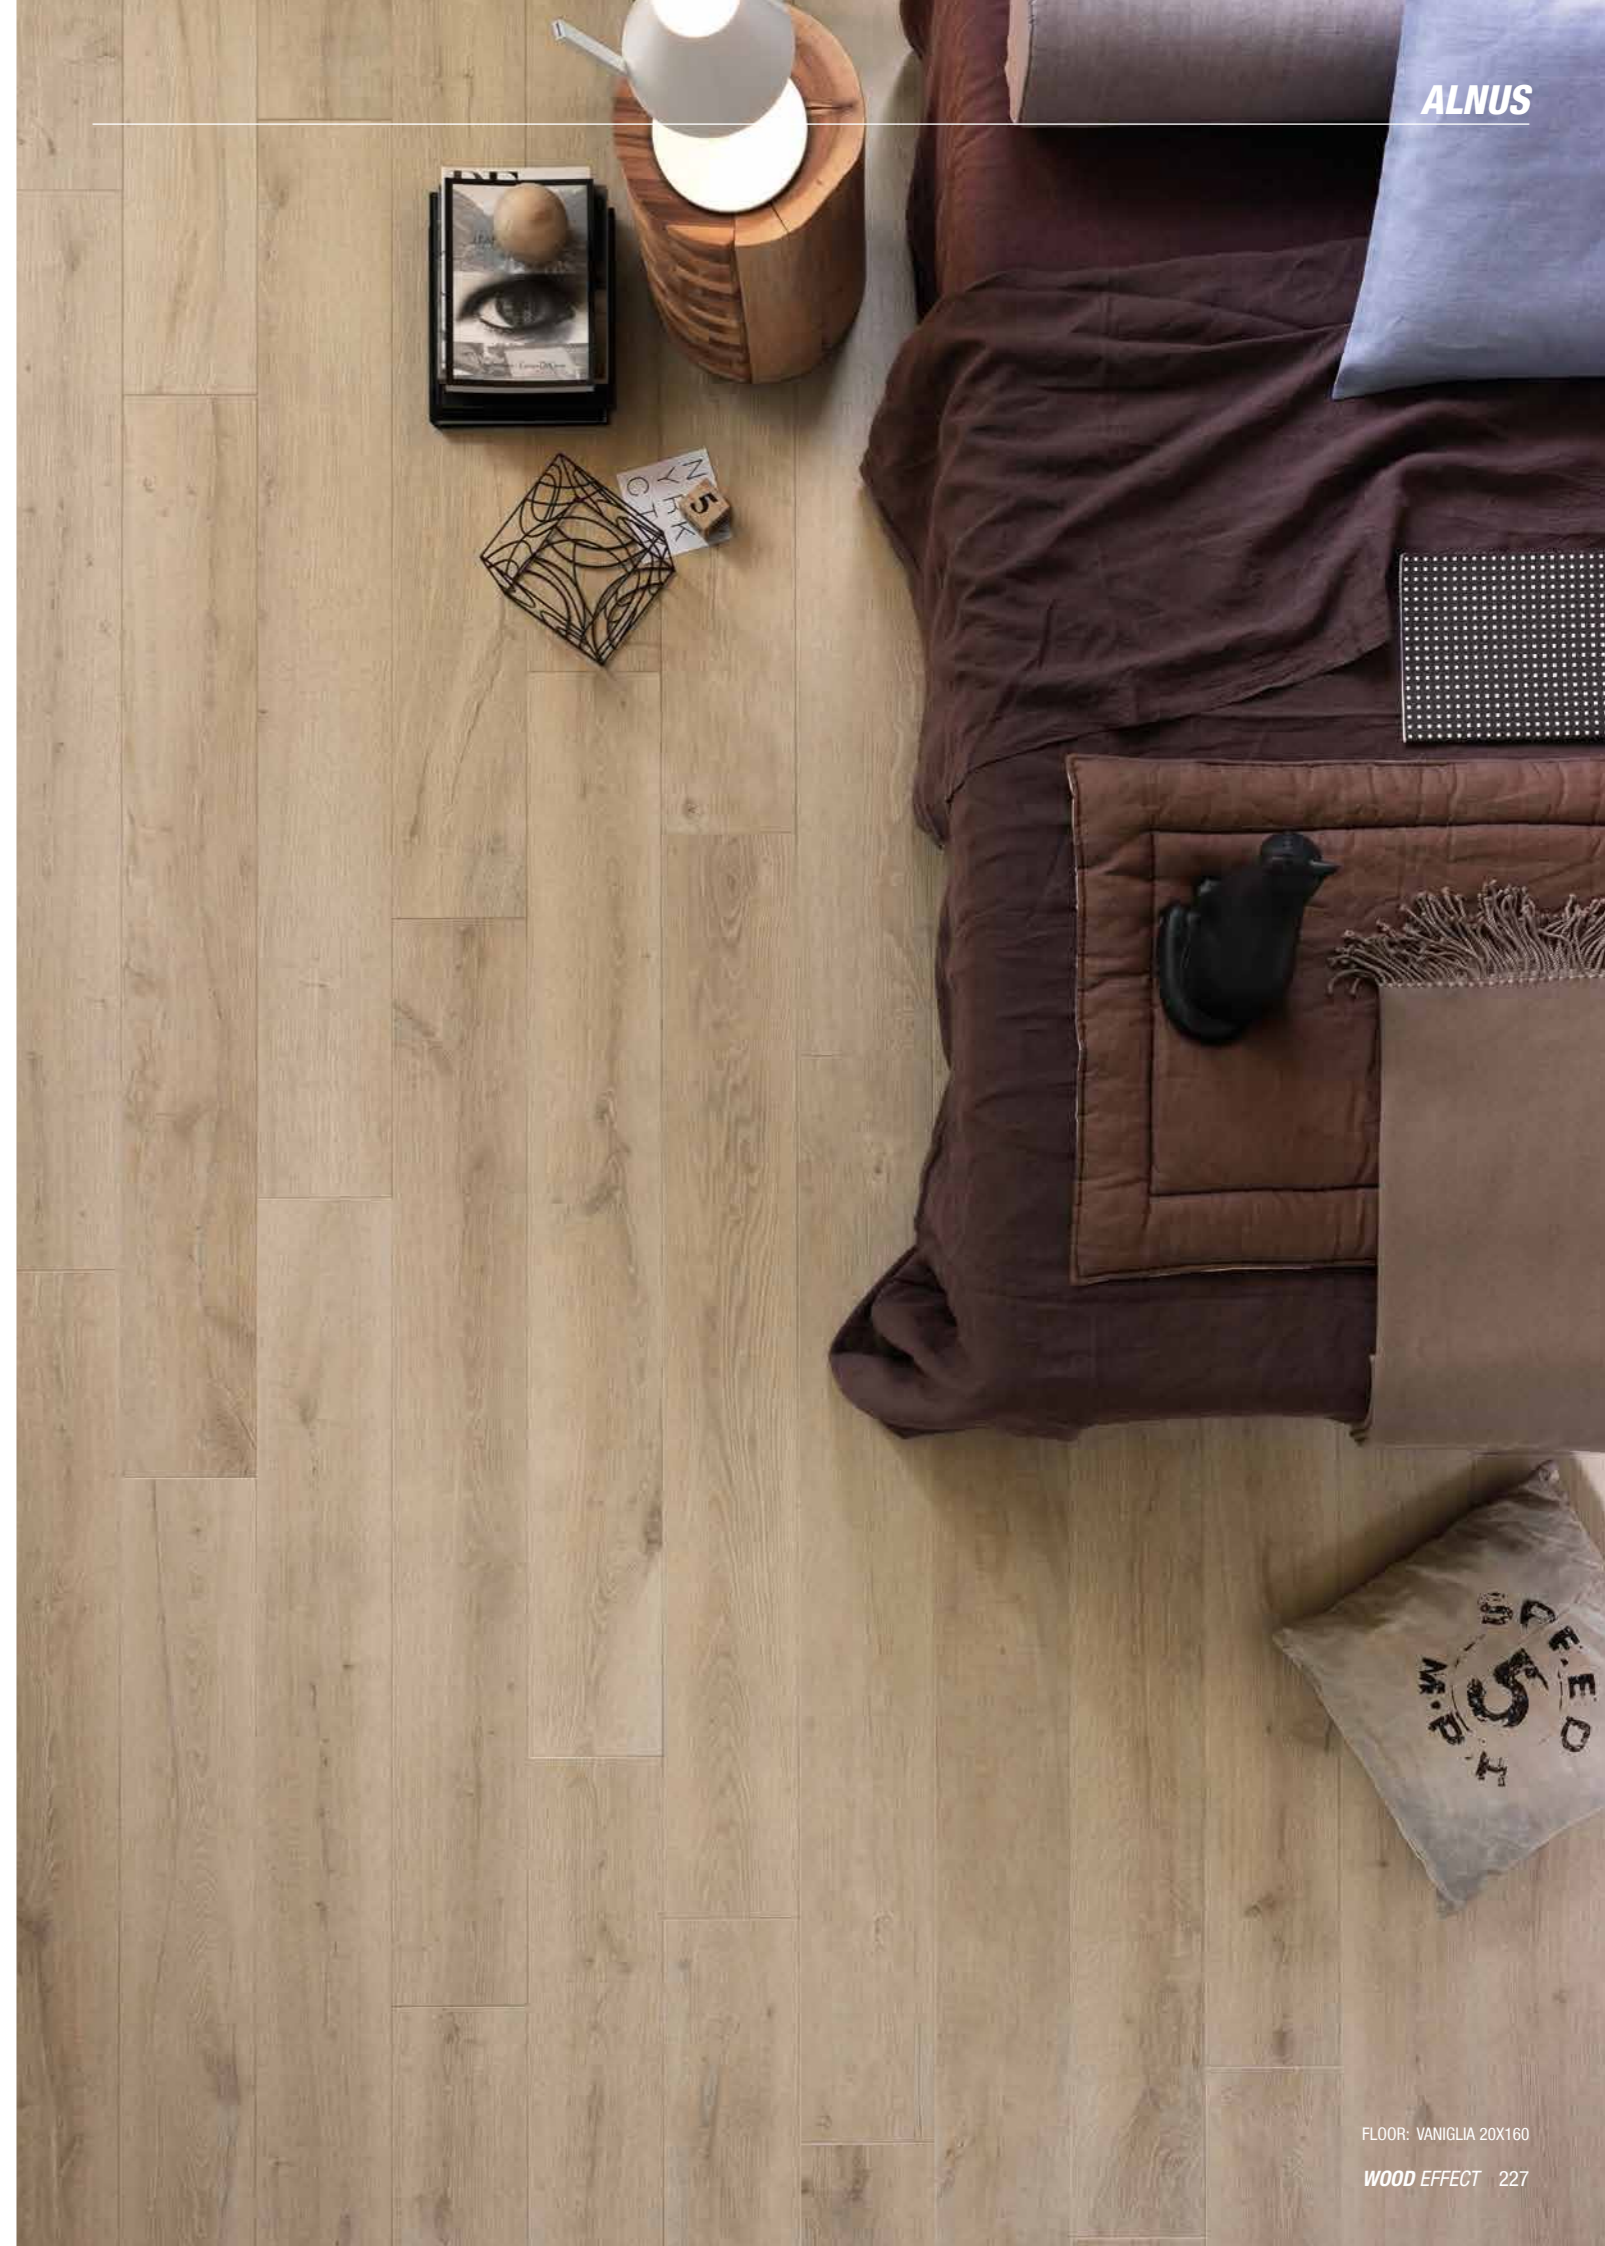

ALNUS

FLOOR: VANIGLIA 20X160

WOOD EFFECT 227

PURO

NATURALE - UGL
MATTE

ANTISLIP - UGL

NEUTRO

NATURALE - UGL
MATTE