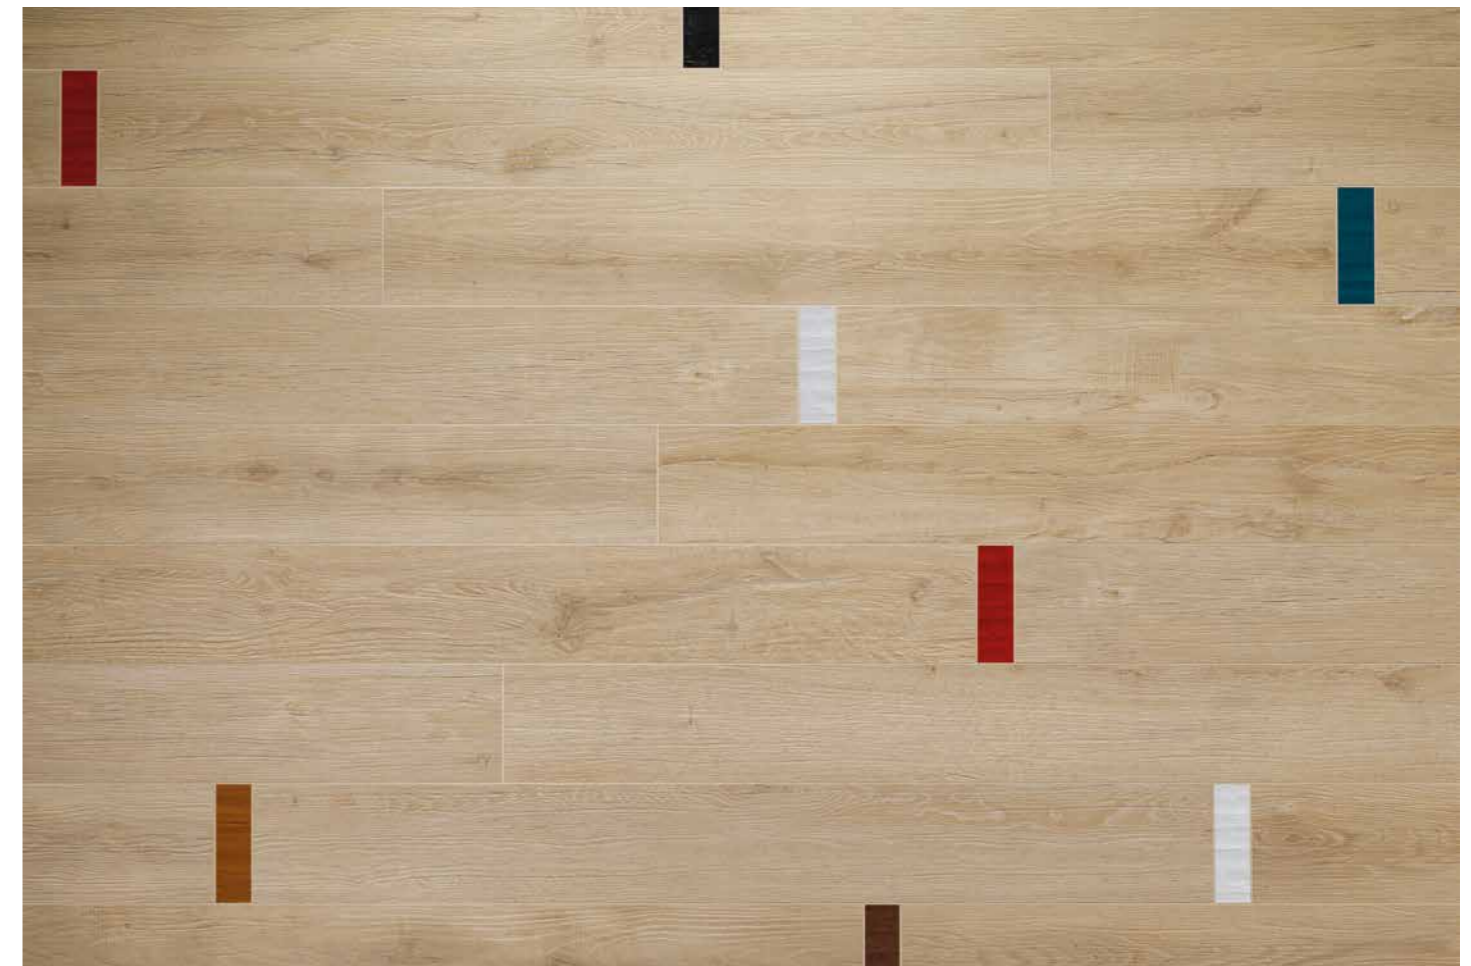

**FIBBIE
MIX COLORI
6X20**

**FIBBIE
MIX COLORI
2,5X7,5**

GRES PORCELLANATO / PORCELAIN STONEWARE / FEINSTEINZEUG / GRES CERAME / GRES PORCELANICO / КЕРАМОГРАНИТ

9,5 mm					
COLORE COLOR	SUPERFICIE SURFACE	SPESSORE THICKNESS	FIBBIE MIX COLORI 6x20 cm 2 ^{3/8} "x8"	FIBBIE MIX COLORI 2,5x7,5 cm 1"x3"	
			PCS / BOX 12	PCS / BOX 10	
MIX COLORI	LUCIDO / SHINY / GLÄNZEND / BRILLANTE / BRILLANTE / БЛЕСТЯЩАЯ	9,5 MM	AU00FB	015	AU00FB1 007