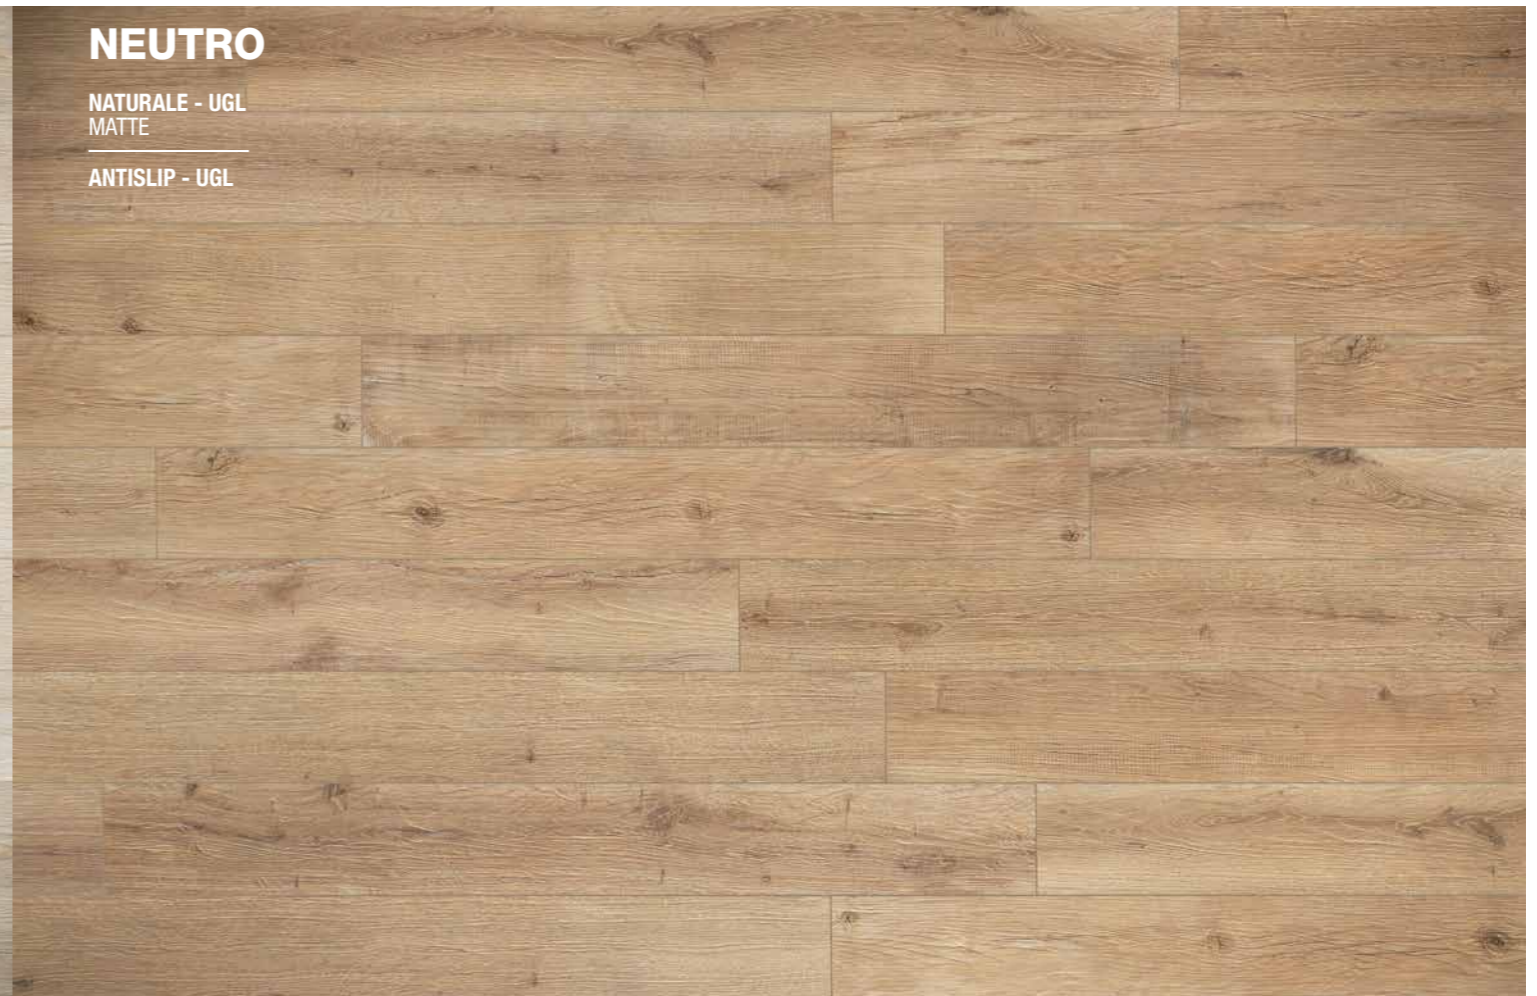

NEUTRO

NATURALE - UGL
MATTE

ANTISLIP - UGL