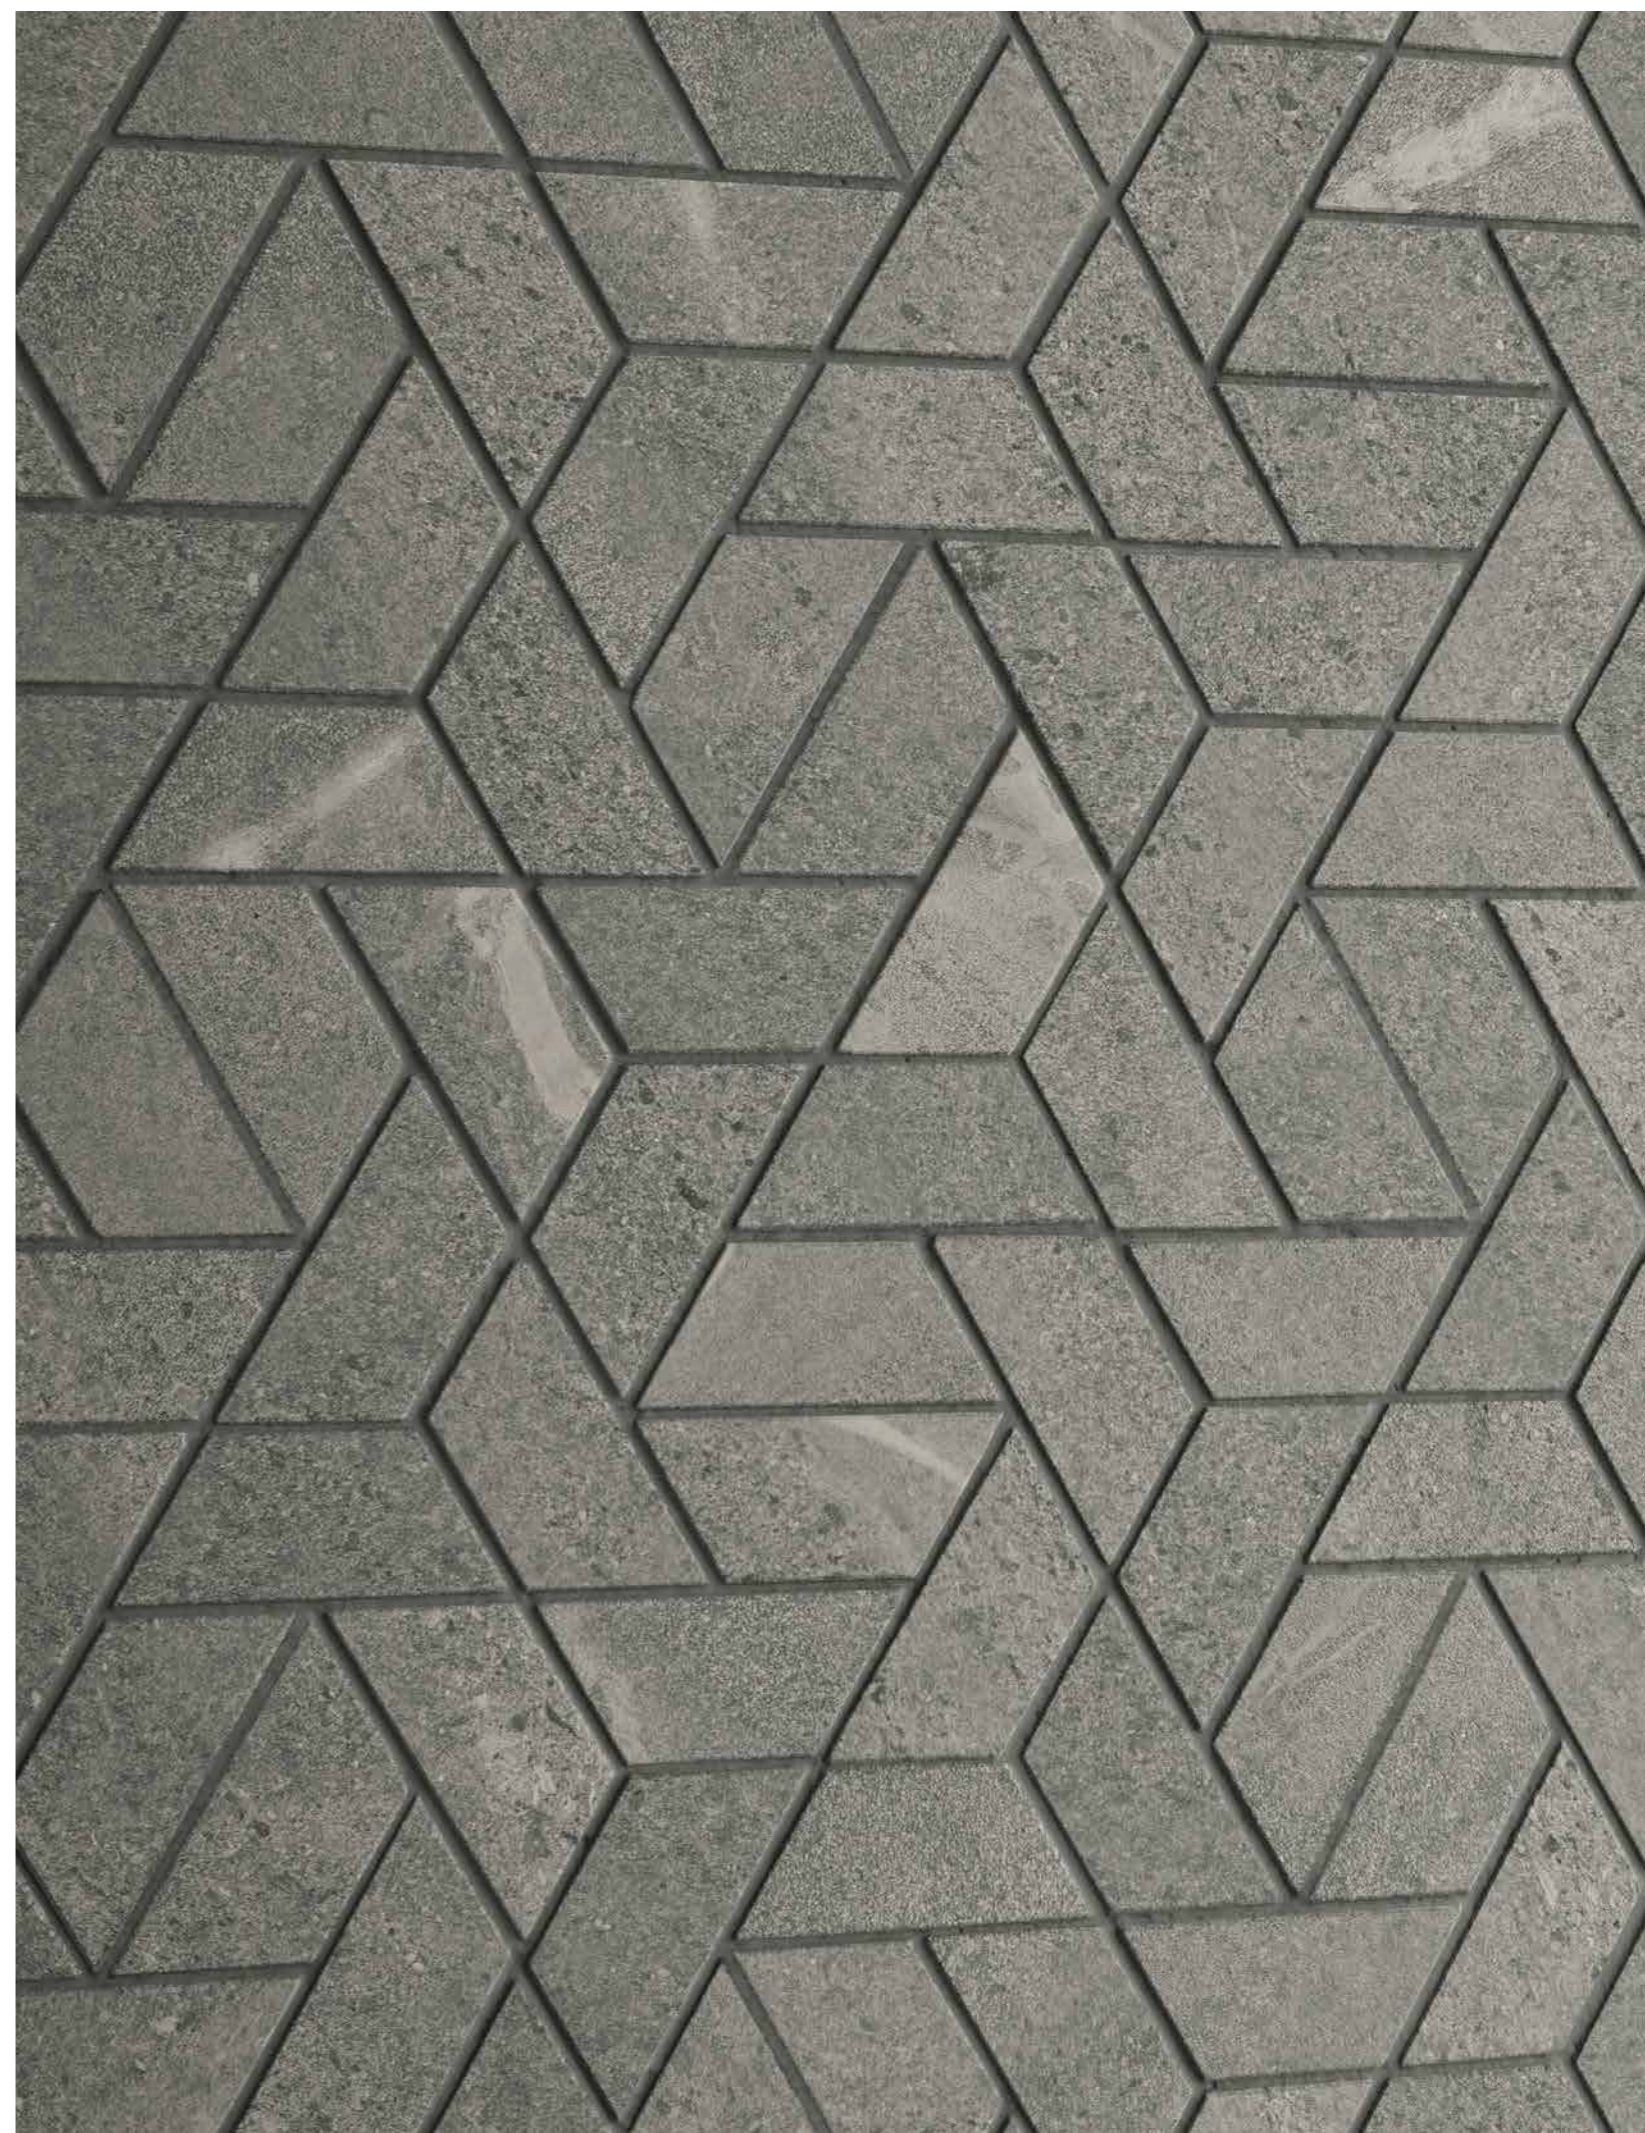

01 Метрополис Графит Дарк 80x160 см • Метрополис Графит Дарк Мозаика Айкон 28,6x34,7 см
Metropolis Graphite Dark 80x160 cm • Metropolis Graphite Dark Mosaico Icon 28,6x34,7 cm

02 Метрополис Графит Дарк Мозаика Айкон 28,6x34,7 см
Metropolis Graphite Dark Mosaico Icon 28,6x34,7 cm

01

02