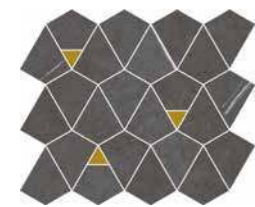

METROPOLIS

Калакатта Мозаика Элегант /  
Calacatta Mosaico Elegant /

32,5x36,1 см ▲ •

Роял Мозаика Элегант /  
Royal Mosaico Elegant /

32,5x36,1 см ▲ •

Аркадия Мозаика Вертекс /  
Arcadia Mosaico Vertex /

25,8x30 см ▲ •