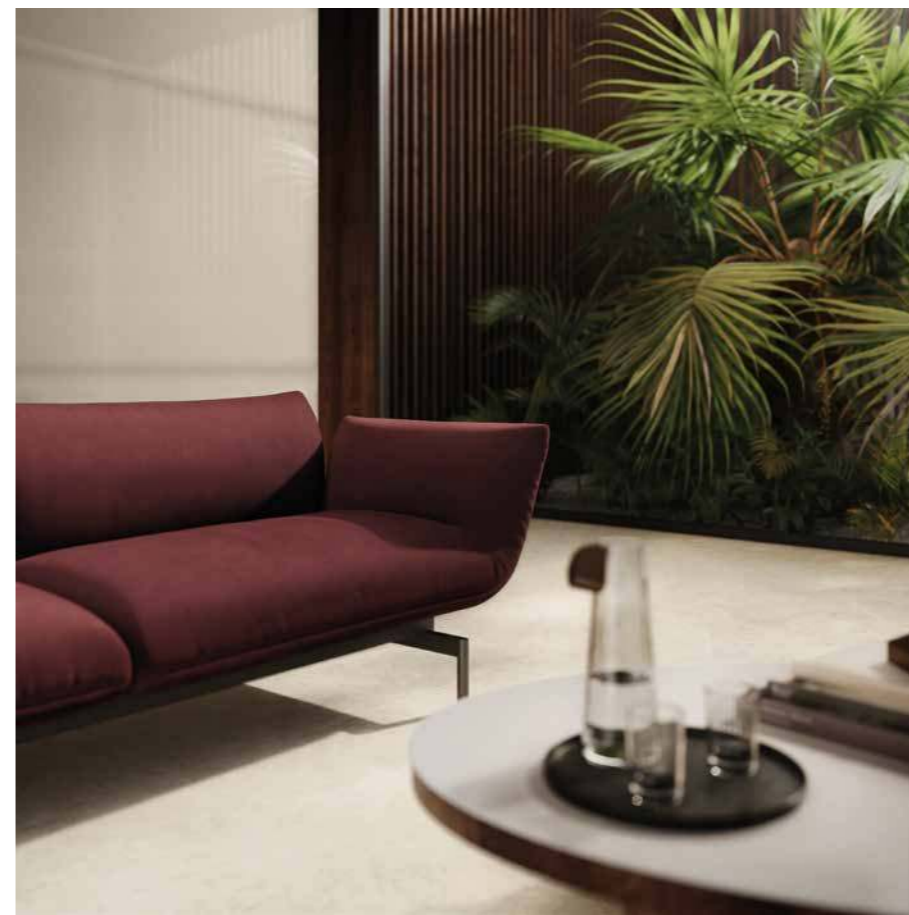

01

02

03

01 Метрополис Роял Айвори 80x80 см
Metropolis Royal Ivory 80x80 cm

02 Метрополис Роял Айвори 80x80 см • Метрополис Гласс Паудер Локс и Рет. 80x160 см
Metropolis Royal Ivory 80x80 cm • Metropolis Glass Powder Lux e Ret. 80x160 cm

03 Метрополис Роял Айвори 80x80 см
Metropolis Royal Ivory 80x80 cm