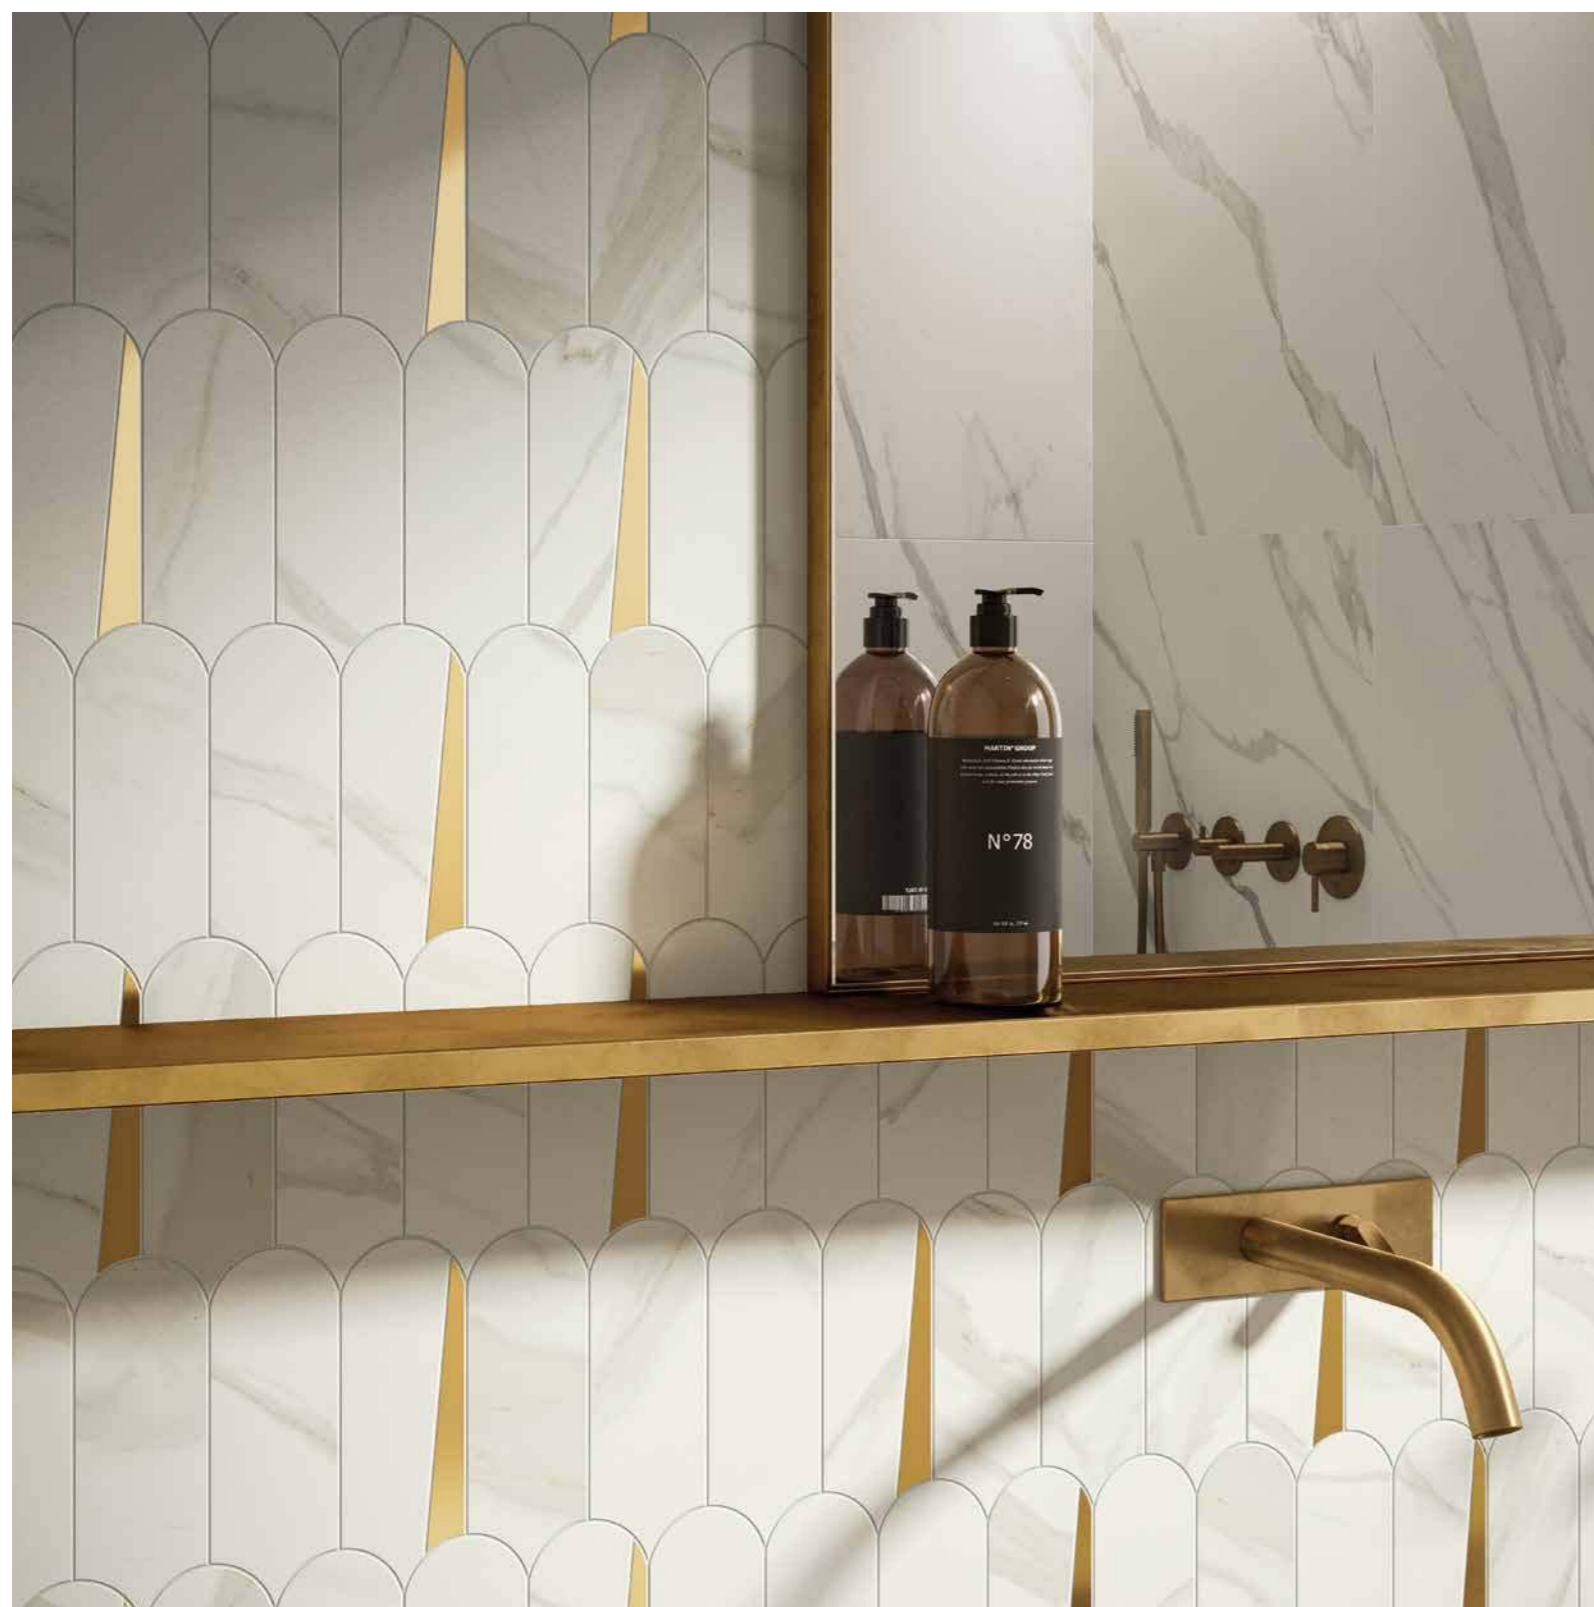

Метрополис Калакатта Мозаика Элегант 32,5x36,1 см
Metropolis Calacatta Mosaico Elegant 32,5x36,1 cm

МОЗАИКА ЭЛЕГАНТ

MOSAICO ELEGANT

ЭЛЕГАНТ – ОДИН ИЗ НОВЕЙШИХ НАСТЕННЫХ ДЕКОРОВ ОТ ITALON. МОЗАИКА ИЗ КЕРАМОГРАНИТА ОРИГИНАЛЬНОЙ АРОЧНОЙ ФОРМЫ С ИЗЫСКАННЫМИ ЗОЛОТЫМИ ВСТАВКАМИ ПРИДАЁТ ИНТЕРЬЕРУ ВАННОЙ КОМНАТЫ СОВРЕМЕННЫЙ И ЭЛЕГАНТНЫЙ ВИД. ДЕКОР ПРЕДСТАВЛЕН В ДВУХ ЦВЕТОВЫХ РЕШЕНИЯХ: КАЛАКАТТА ГОЛД И РОЯЛ АЙВОРИ.

ELEGANT È UNO DEGLI ULTIMI DECORI DA RIVESTIMENTO INSERITI NELLA COLLEZIONE ITALON. UN MOSAICO DALLE GEOMETRIE ORIGINALI E CON INSERTI DORATI PER DARE AL BAGNO UN TOCCO DI ELEGANZA CONTEMPORANEA. SI PRESENTA IN DUE CROMIE A SCELTA: CALACATTA GOLD E ROYAL IVORY.

ELEGANT IS ONE OF THE LATEST WALL DECORS ADDED TO THE ITALON COLLECTION. A MOSAIC WITH ORIGINAL GEOMETRIES AND GOLDEN INSERTS TO GIVE THE BATHROOM A TOUCH OF CONTEMPORARY ELEGANCE. IT COMES IN TWO COLOURS: CALACATTA GOLD AND ROYAL IVORY.