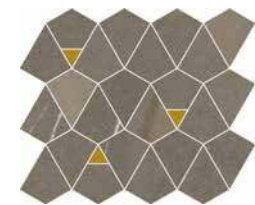

METROPOLIS

Калакатта Мозаика Элегант /  
Calacatta Mosaico Elegant /

32,5x36,1 см ▲ •

Роял Мозаика Элегант /  
Royal Mosaico Elegant /

32,5x36,1 см ▲ •

Аркадия Мозаика Вертекс /  
Arcadia Mosaico Vertex /

25,8x30 см ▲ •