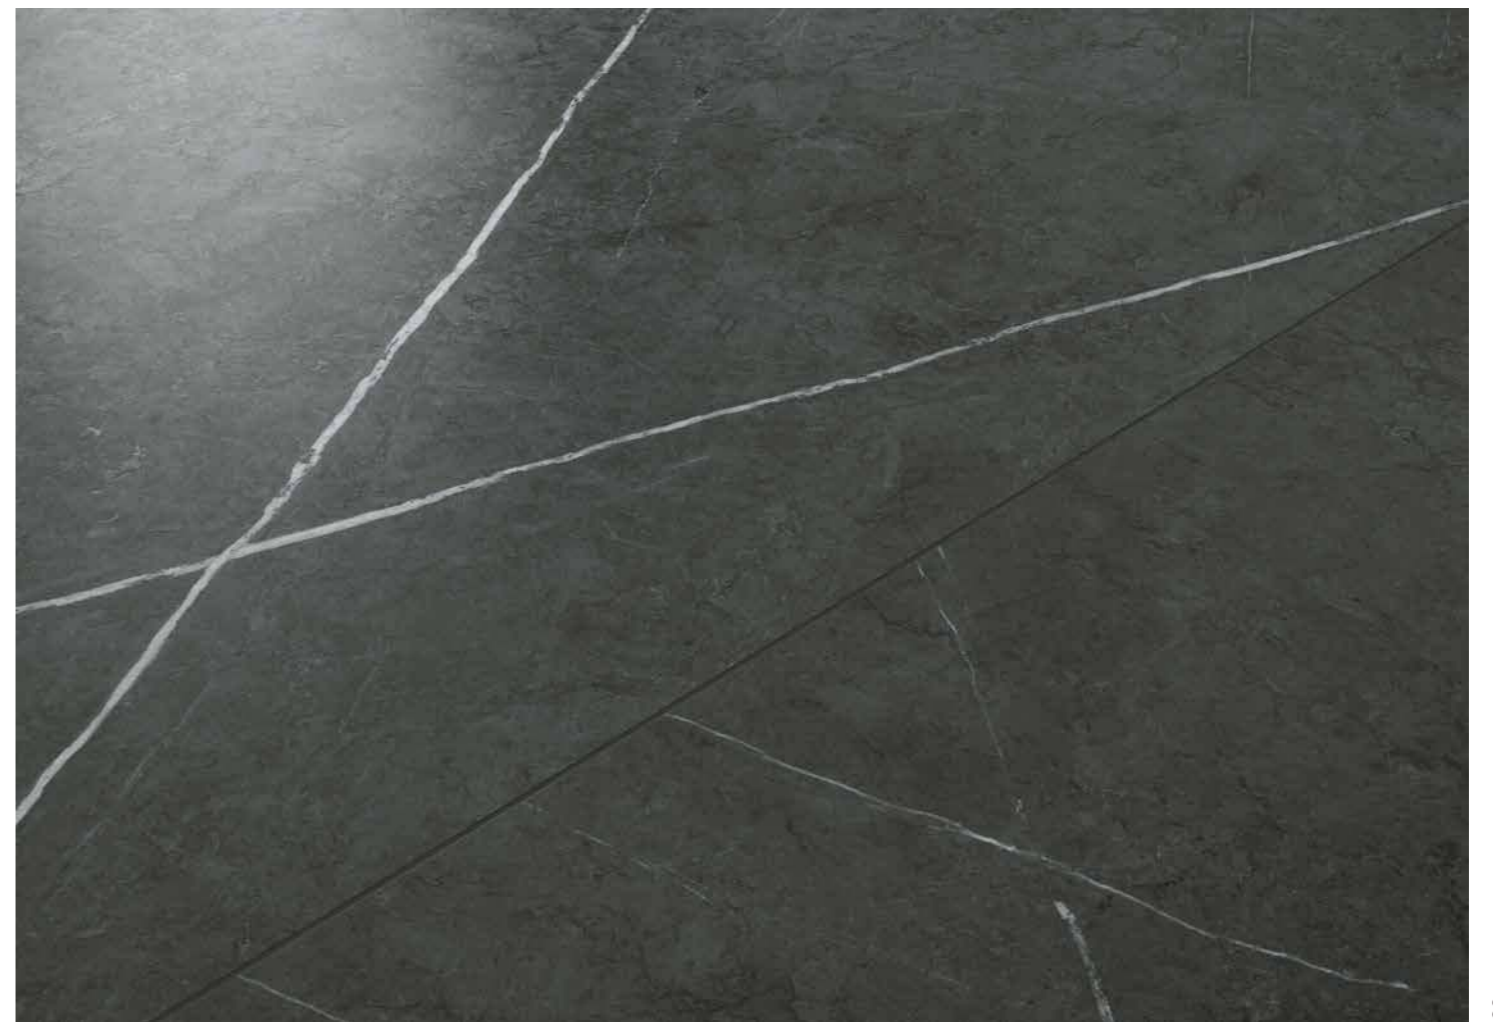

01

02

03

01 Метрополис Империял Блэк 60x120 см
Metropolis Imperial Black 60x120 cm

02 Метрополис Империял Блэк 60x120 см
Metropolis Imperial Black 60x120 cm

03 Метрополис Империял Блэк 60x120 см
Metropolis Imperial Black 60x120 cm