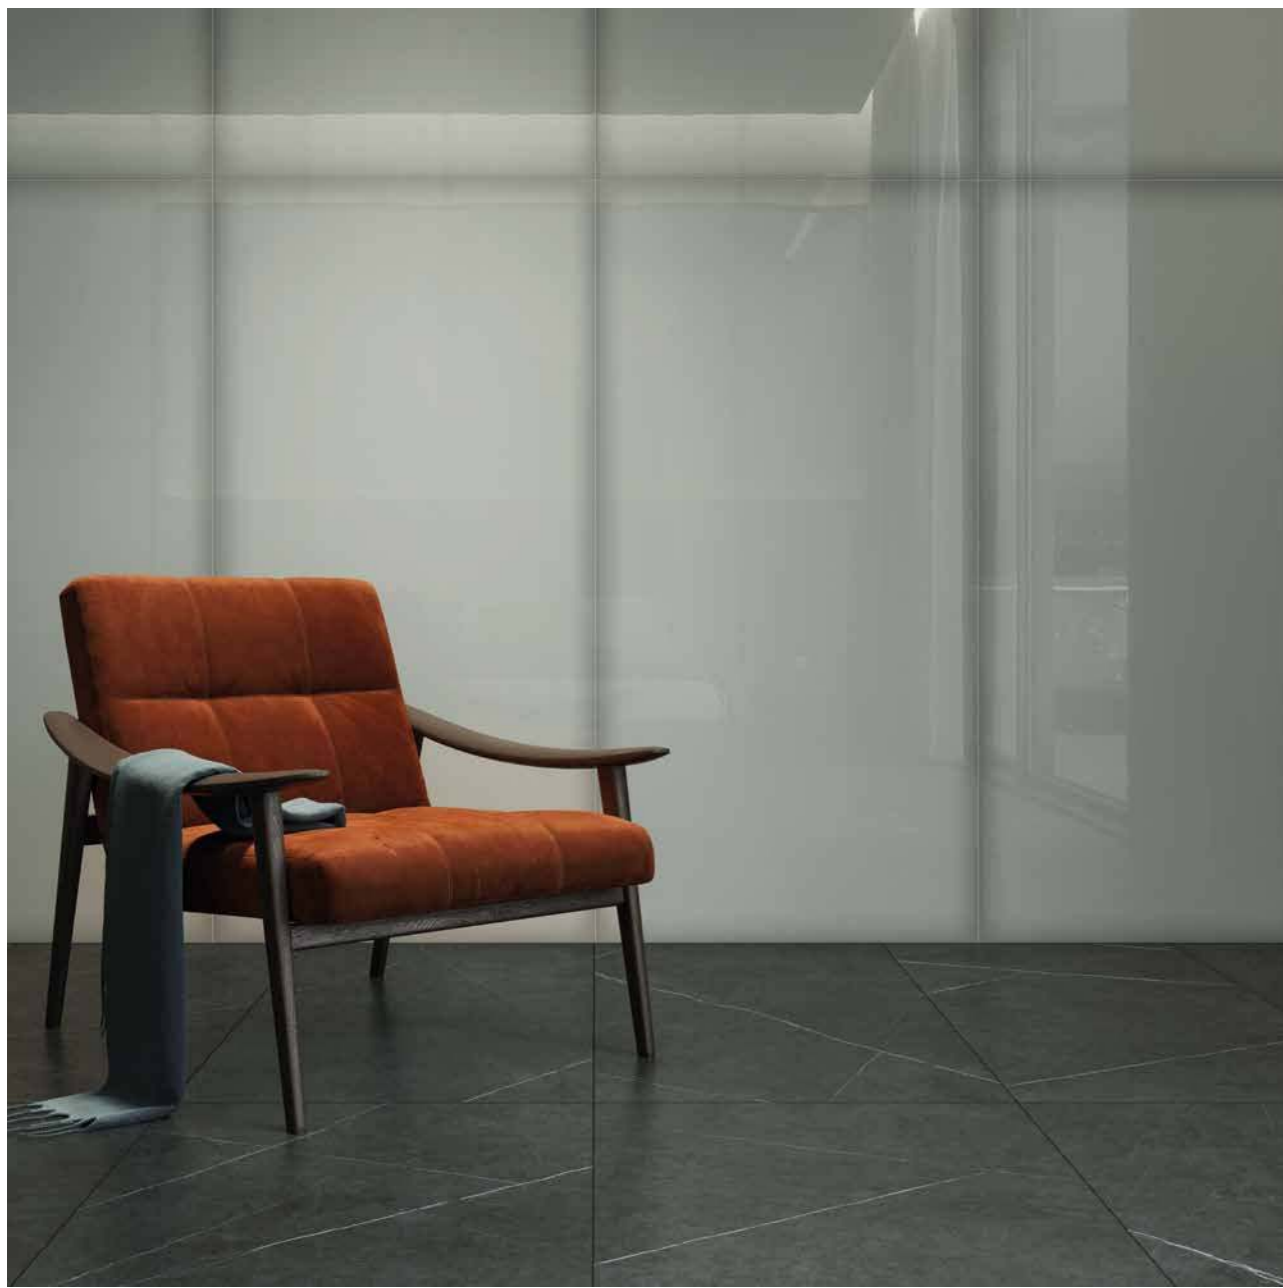

01

02

03

01 Метрополис Империял Блэк 60x120 см • Метрополис Гласс Скай Люкс и Рет. 80x160 см  
Metropolis Imperial Black 60x120 cm • Metropolis Glass Sky Lux e Ret. 80x160 cm

02 Метрополис Гласс Скай Люкс и Рет. 80x160 см  
Metropolis Glass Sky Lux e Ret. 80x160 cm