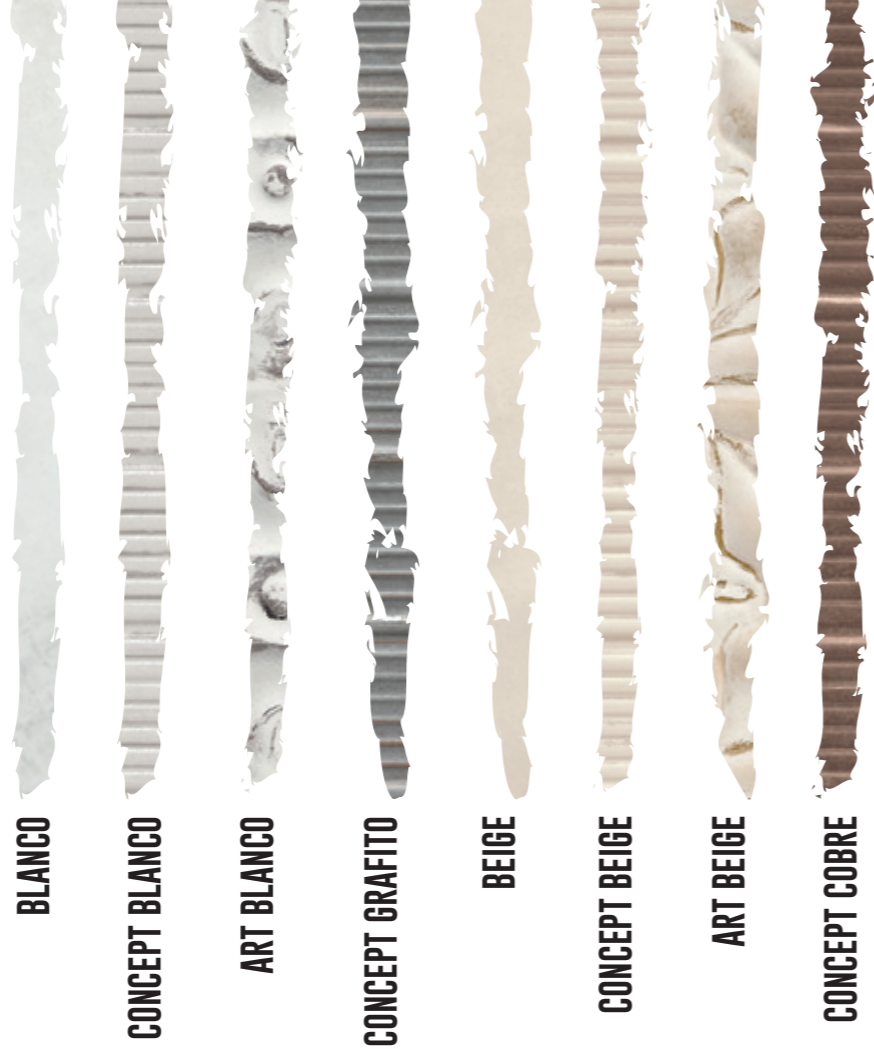

TRACK

FASHION VICTIM

La colección también propone piezas de 30x90cm con una decoración a juego que emula el relieve de una chapa metálica de una manera exclusiva a través de sus piezas Concept, y un diseño más ornamental a través de su decoración Art.

The collection also includes 30x90 cm tiles featuring exclusive matching décors reminiscent of elaborate metal plates in the case of Concept tiles, as well as more elaborate designs for its Art decors.

La collection propose également des pièces en 30x90cm avec des carreaux décorés assortis qui imitent le relief d'une tôle métallique à travers ses pièces Concept, et un design plus ornamental à travers ses carreaux décorés Art.

Im Rahmen der Kollektion werden auch passende Dekorteile in 30x90 cm angeboten, auf denen zum einen bei den Teilen Concept eine Metallplatte in Reliefform nachgebildet wird, und zum anderen bei den Teilen Art ein Schmuckdesign zu sehen ist.