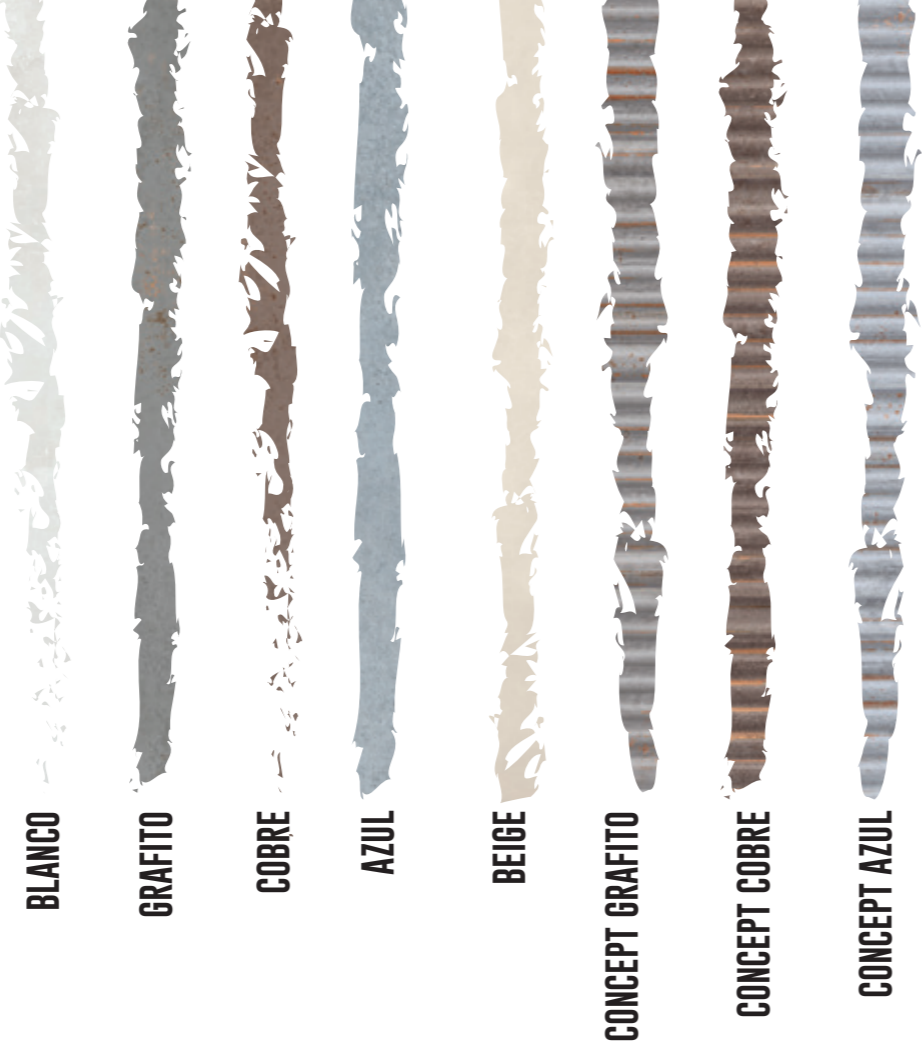

TRACK

FASHION VICTIM

Track se presenta también en un formato más ligero, el 25x50cm, que se muestra en 5 colores y 3 decoraciones de relieve, y es idónea para espacios moderados donde no abundan los elementos decorativos ni la sobrecarga de adornos.

Track comes in a lighter 25x50 cm format, and features 5 colours and 3 relief decors, making it ideal for calming, uncomplicated spaces free from overly-fussy decorative elements and ornaments.

Track se présente également dans un format plus léger, en 25x50cm, qui existe en 5 couleurs et 3 carreaux décorés en relief, idéal pour des espaces sobres où les éléments de décoration n'abondent pas et qui ne sont pas surchargés.

Track wird ebenfalls in einem leichteren Format in 25x50 cm angeboten, das in 5 Farben und mit 3 Reliefs hergestellt wird. Damit ist es ideal für ruhigere Bereiche, die nicht mit vielen Dekorationselementen und Verzierungen überladen sind.

REVESTIMIENTO PASTA BLANCA

WHITE BODY WALL TILES / PÂTE BLANCH / WEISSER SCHERBEN