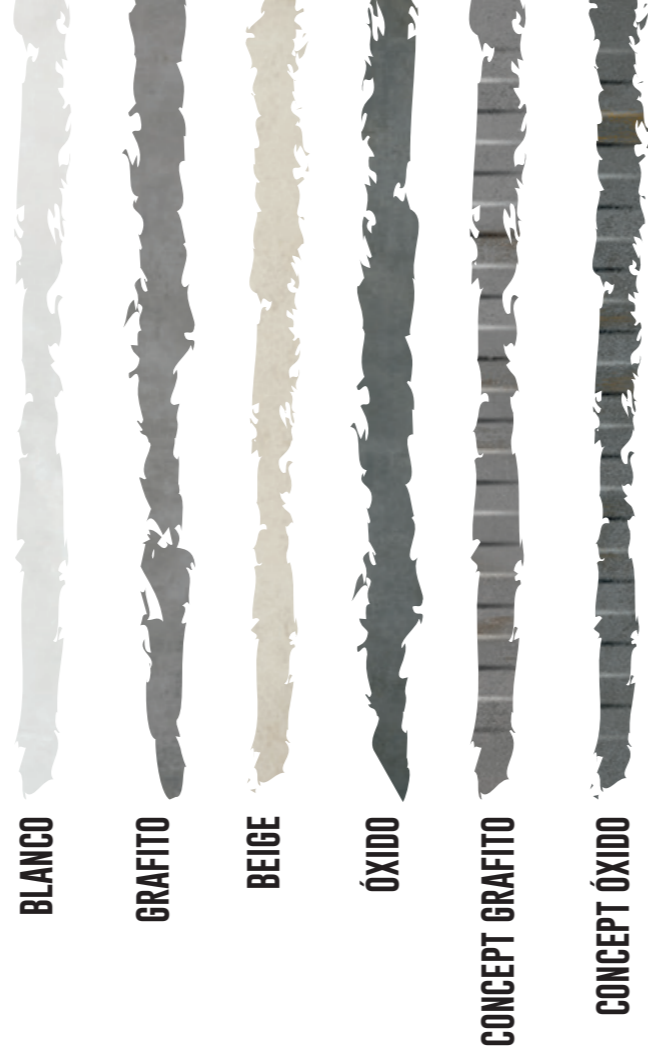

TRACK

FASHION VICTIM

Desarrollada en piezas de gran formato y relieve, la colección permite revestir paredes interiores y exteriores con todo el carácter del metal gracias a la nueva gama de productos Convenient Large.

This collection of large format relief tiles makes it possible to dress interior and exterior walls thanks to the exciting new Convenient Large product range and adds all the character of metal.

Avec ses pièces grand format et en relief, la collection permet de parer les murs intérieurs et extérieurs de tout le caractère du métal, grâce à la nouvelle gamme de produits Convenient Large.

Die Kollektion enthält großformatige Fliesen und Relieftteile und bietet mit der neuen Produktreihe Convenient Large die Möglichkeit, Innen- und Außenbereiche mit dem ganzen Charakter des Metalls zu verkleiden.