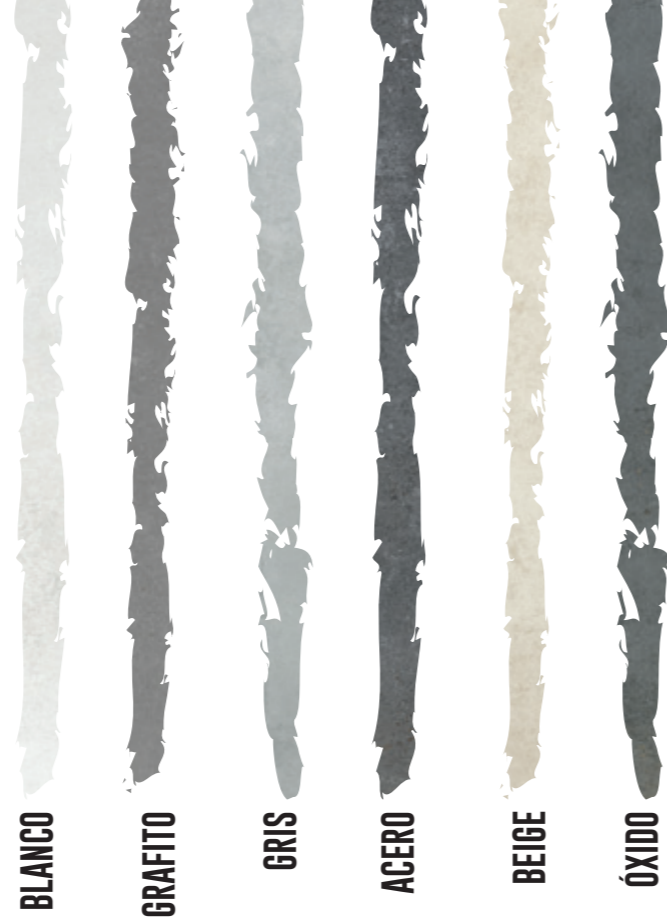

BLANCO

GRAFITO

GRIS

ACERO

BEIGE

ÓXIDO

PAVIMENTO PORCELÁNICO COLOREADO

COLOURED BODY PORCELAIN FLOOR TILES / REVÊTEMENT DE SOL GRES CÉRAME COLORÉ /
BODENBELAG AUS DURCHGEFÄRBTEN FEINSTEINZEUG