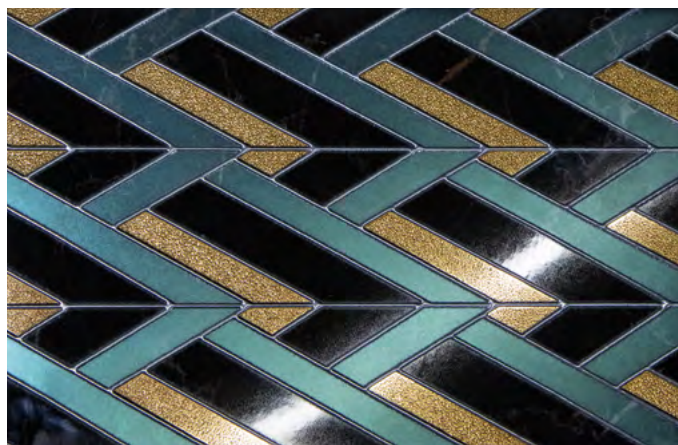

Puerta de Alcalá is one of 5 royal gates of Madrid. It is the first triumphal arch erected in Europe after the fall of the Roman Empire. Its renewed version made from granite in neo-classical style was built according to the design of architect Francesco Sabatini in 1778.

АР-ДЕКО

ART DÉCO

МРАМОР

MARBLE

ГЕОМЕТРИЯ

GEOMETRY

**ДЕКОР | DECOR:**

➤ Темный и светлый варианты декора, где фоновый рисунок воспроизводит текстуру мрамора, обладают совершенно разным характером. На белом мраморе использованы металлизированные краски и перламутровая граниль, придающая декору благородный блеск.

➤ These two decorative elements are very different in nature. The light version presents metallized paints and a special nacre "graniglia" that give the ceramics a special noble shine.

➤ Природная красота мрамора в этом декоре соседствует с геометрическим узором, стиль которого отсылает к эффектным орнаментам ар-деко. Золотистый блеск перламутровых вставок усиливает это сходство. В лучах света плитка играет оттенками благодаря особому составу — интерференту.

➤ The dark decorative element offers a geometric pattern, the style of which recalls spectacular Art déco ornaments. The decorative element reacts to the light in a unique way thanks to a special material known as "interferent".