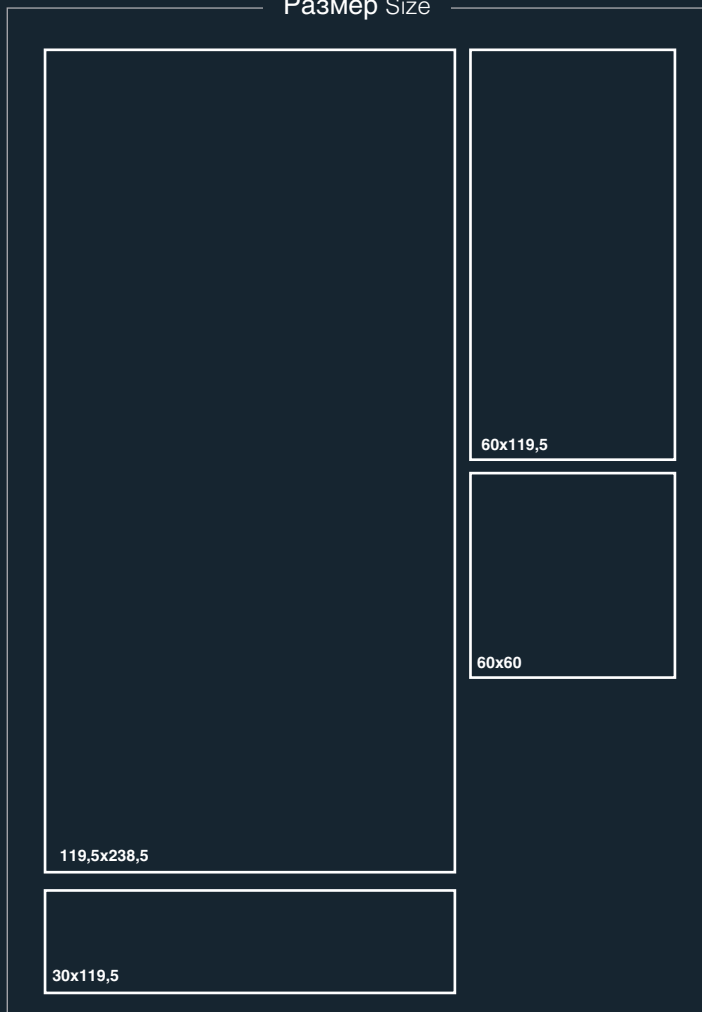

# МОНТЕ ТИБЕРИО

MONTE TIBERIO

119,5 x 238,5 – 60 x 119,5 – 30 x 119,5 – 60 x 60

V3 3

Размер Size

Цвет Color

белый  
white

Рекомендации по работе с макси-форматами не стр. 451.  
Приведен номинальный размер. Фактический размер обрезного керамического гранита отличается от номинального в меньшую сторону в пределах нормативных допусков. Лаплатированный керамический гранит требует особого внимания при укладке и тщательного ухода.  
Подробнее – [www.kerama-marazzi.com](http://www.kerama-marazzi.com)  
Поддержка/Советы по использованию.

Guidelines for working with MAXI formats see page 450.  
Nominal size is presented. Actual size of rectified porcelain gres is lower than the nominal one but stays within statutory limits. Lapped porcelain gres requires special attention when tiling, and careful maintenance.  
See [www.kerama-marazzi.com](http://www.kerama-marazzi.com)  
Support/Usage guidelines.

MONTE TIBERIO **МОНТЕ ТИБЕРИО**

119,5 x 238,5 – 60 x 119,5 – 30 x 119,5 – 60 x 60

**SG507100R / SG507102R**

Монте Тиберио обрезной натуральный / обрезной лаппатированный 60x119,5  
Monte Tiberio rectified natural / rectified lappato