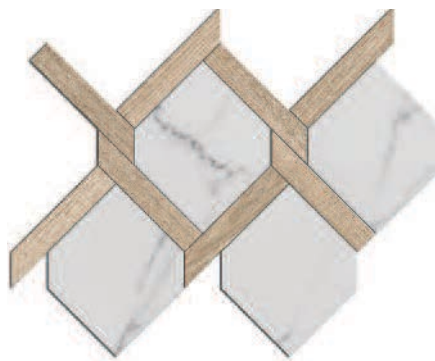

ID75

Монте Тиберио наборный 49,5x40,2
Monte Tiberio compound