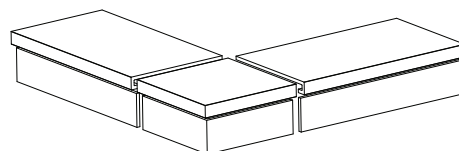

Технология изготовления ступеней представлена на стр. 445.
Step manufacturing technology is on the page 444.

V3 3

	mm	шт. / pcs	м²	кг / kg	кор. / box	м²	кг / kg
60 x 60	11	4	1,44	35,6	30	43,2	1120
30 x 119,5	11	4	1,434	35,7	16	22,944	620
60 x 119,5	11	2	1,434	36,5	30	43,02	1150
119,5 x 238,5	11				5/15	14,25/42,75	423,5/1160,5