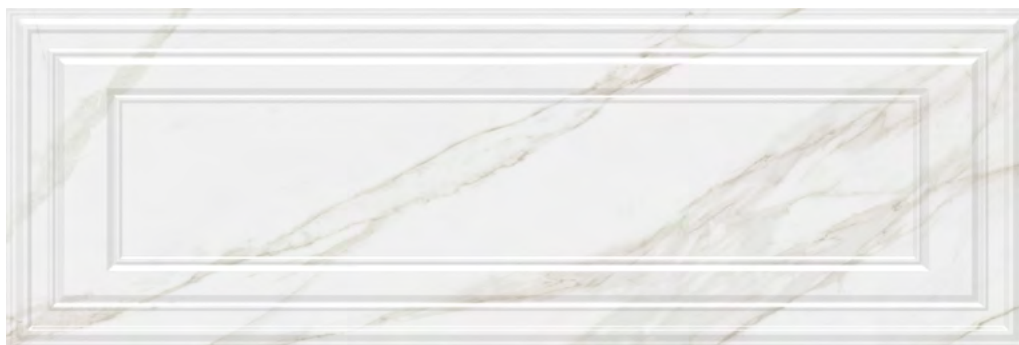

31004R
Прадо белый обрезной 20x120
Prado white rectified

14002R
Прадо белый панель обрезной 40x120
Prado white panel rectified