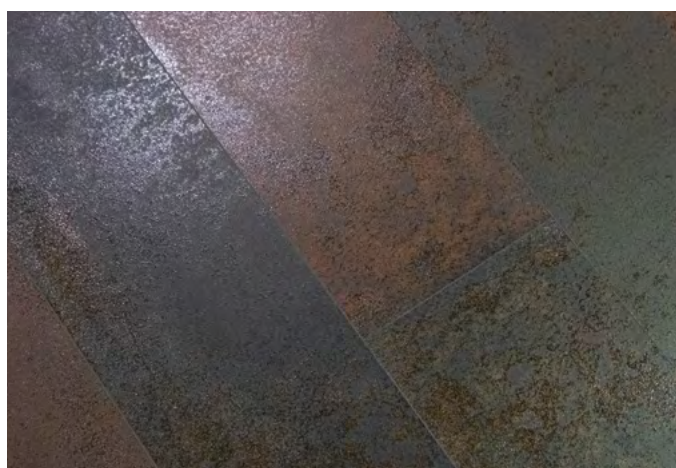

Pro Ferrum is a new material with a strong expressiveness, which opens the world of sheet metal to porcelain gres. Developed thanks to the innovative EvoDryfix technology, the stylish corrosion effect gives the design a post-industrial aesthetic. A range of modular sizes simplifies installation and makes this architectural series truly universal.

МЕТАЛЛ

METAL

EVODRYFIX

ПРО

PRO

МАКРО | MACRO:

DD571200R
Про Феррум черный обрезной 80x160
Pro Ferrum black rectified

V2

DD700400R
Про Феррум черный обрезной 20x80
Pro Ferrum black rectified

V2

DD843100R
Про Феррум черный обрезной 80x80
Pro Ferrum black rectified

V2

DD700500R

Про Феррум коричневый обрезной 20x80
Pro Ferrum brown rectified

V2

DD843200R

Про Феррум коричневый обрезной 80x80
Pro Ferrum brown rectified

V2

DD571300R

Про Феррум коричневый обрезной 80x160
Pro Ferrum brown rectified

V2