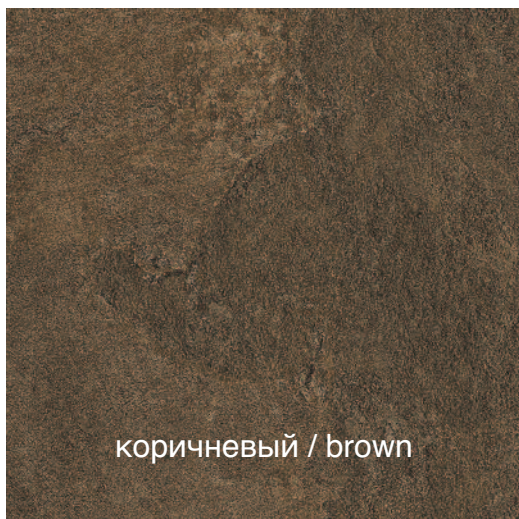

ПРО СТОУН

Pro Stone