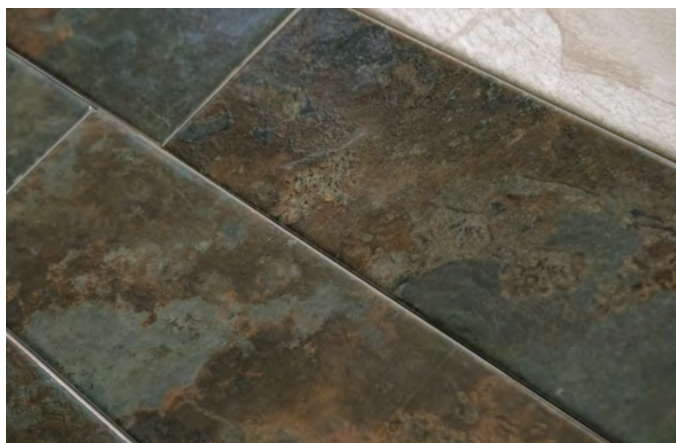

SG23035N
Рамбла беж 20x23,1
Rambla beige

SG23033N
Рамбла коричневый 20x23,1
Rambla brown

Рамбла | Rambla

РАЗМЕР | SIZE: 25X75, 8,5X28,5; 20X23,1

О СЕРИИ | ABOUT THE SERIES: Самая оживленная пешеходная улица Барселоны Ла-Рамбла считается душой города. Она расположена практически в центре города между Готическим кварталом и кварталом Раваль и представляет собой серию коротких бульваров. Сомерсет Моэм считал ее самой красивой в мире, а Федерико Гарсиа Лорка говорил, что «желал бы, чтобы эта улица никогда не заканчивалась».

МАКРО | MACRO:

↗ Фоновая плитка серии воспроизводит рисунок и фактуру ардезии — одной из разновидностей природного сланца, востребованного в современных интерьерах. Нарезная мозаика позволяет сделать композицию более разнообразной.

↗ The base tile represents texture and surface of ardesia, a type of natural slate in high demand in contemporary interiors. A stylish mosaic will make the composition more diverse.