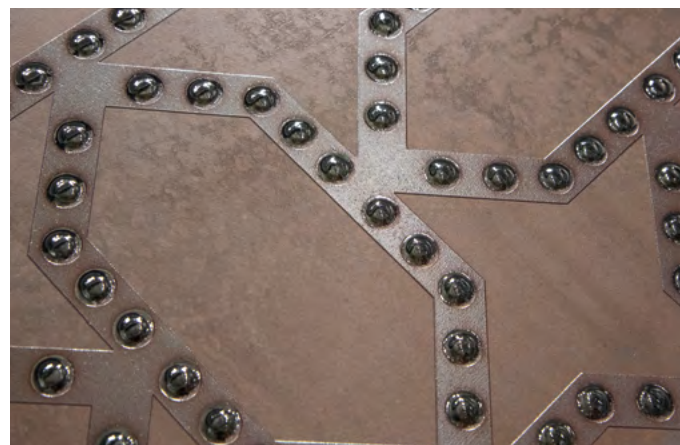

### ДЕКОР | DECOR:

Яркое декоративное панно состоит из трех частей — изображений, выполненных на металлизированной поверхности. Сюжет-фантазия решен в манере современной эклектики, где природные мотивы смело сочетаются с актуальными узорами.

A colourful ceramic triptych that looks just like a real metallized surface presents a fantastic tropical motive. A contemporary eclectic design boldly mixes images of nature with trendy patterns.

Создается полное ощущение, что перед нами металлический декор. Чтобы воссоздать его в керамике, «заклёпки» покрыты составом с настоящим металлом. Рисунок железных пластин имеет видимую толщину благодаря объемному декоративному составу. Завершённость дизайну придаст бордюр, украшенный реалистичной «стальной» фурнитурой.

This ceramic resembles a real metallic decoration. In order to recreate this effect in ceramics, the "rivets" are coated with a special formulation containing true metal. Iron plates seem visibly thick thanks to a special decorative material. 15x90 border decorated with realistic "steel accessories" completes design.