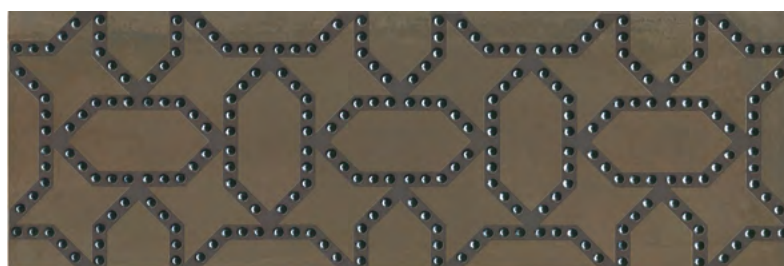

### ДЕКОР | DECOR:

Яркое декоративное панно состоит из трех частей — изображений, выполненных на металлизированной поверхности. Сюжет-фантазия решен в манере современной эклектики, где природные мотивы смело сочетаются с актуальными узорами.

This ceramic resembles a real metallic decoration. In order to recreate this effect in ceramics, the "rivets" are coated with a special formulation containing true metal. Iron plates seem visibly thick thanks to a special decorative material. 15x90 border decorated with realistic "steel accessories" completes design.

**DC/B10/SG27002**  
Раваль 29x33,4  
Raval

**DC/B08/13060R**  
Раваль обрезной 30x89,5  
Raval rectified

**DC/B09/13060R**  
Раваль обрезной 14,5x89,5  
Raval rectified

**DC/C10/SG27004**  
Раваль 29x33,4  
Raval