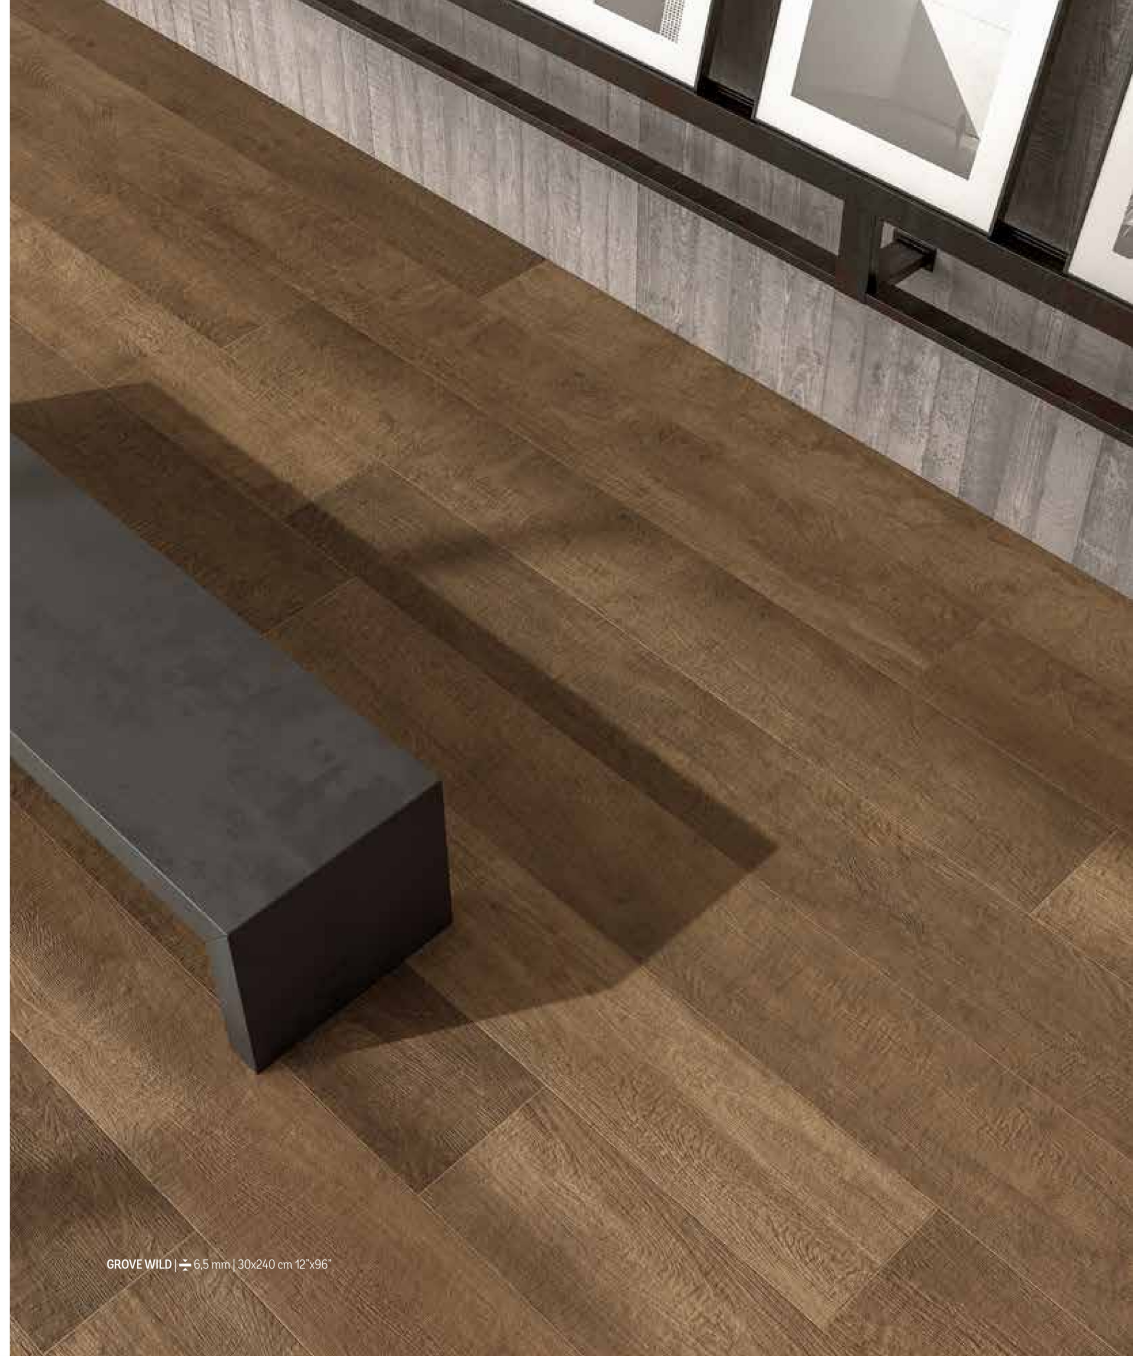

WOODLAND

kerlite
6plus

SOFT

WILD

6,5 mm
RETTIFICATO
RECTIFIED

30x240 cm
12"x96"

20x120 cm
8"x48"

GROVE WILD | 6,5 mm | 30x240 cm 12"x96"

**RESISTENZA ALLO
SCIVOLAMENTO**
SLIP RESISTANCE

R9 SOFT
R10 WILD

STONIZZAZIONE
DESHADING

V3
ACERO
NOCE

V4
CEMBRO
ROVERE

**RESISTENZA ALL'ABRAZIONE
PROFONDA**
DEEP ABRASION RESISTANCE

175 mm³
VALORE MEDIO - AVERAGE VALUE

VISIBILITÀ DELLE IMPRONTE
TREAD MARK VISIBILITY

A

FACILITÀ DI PULIZIA
CLEANING EASINESS

1

PROTECT
ANTIBATTERICO - ANTIMICROBIAL

GARANZIA 20 ANNI
20 YEARS GUARANTEE