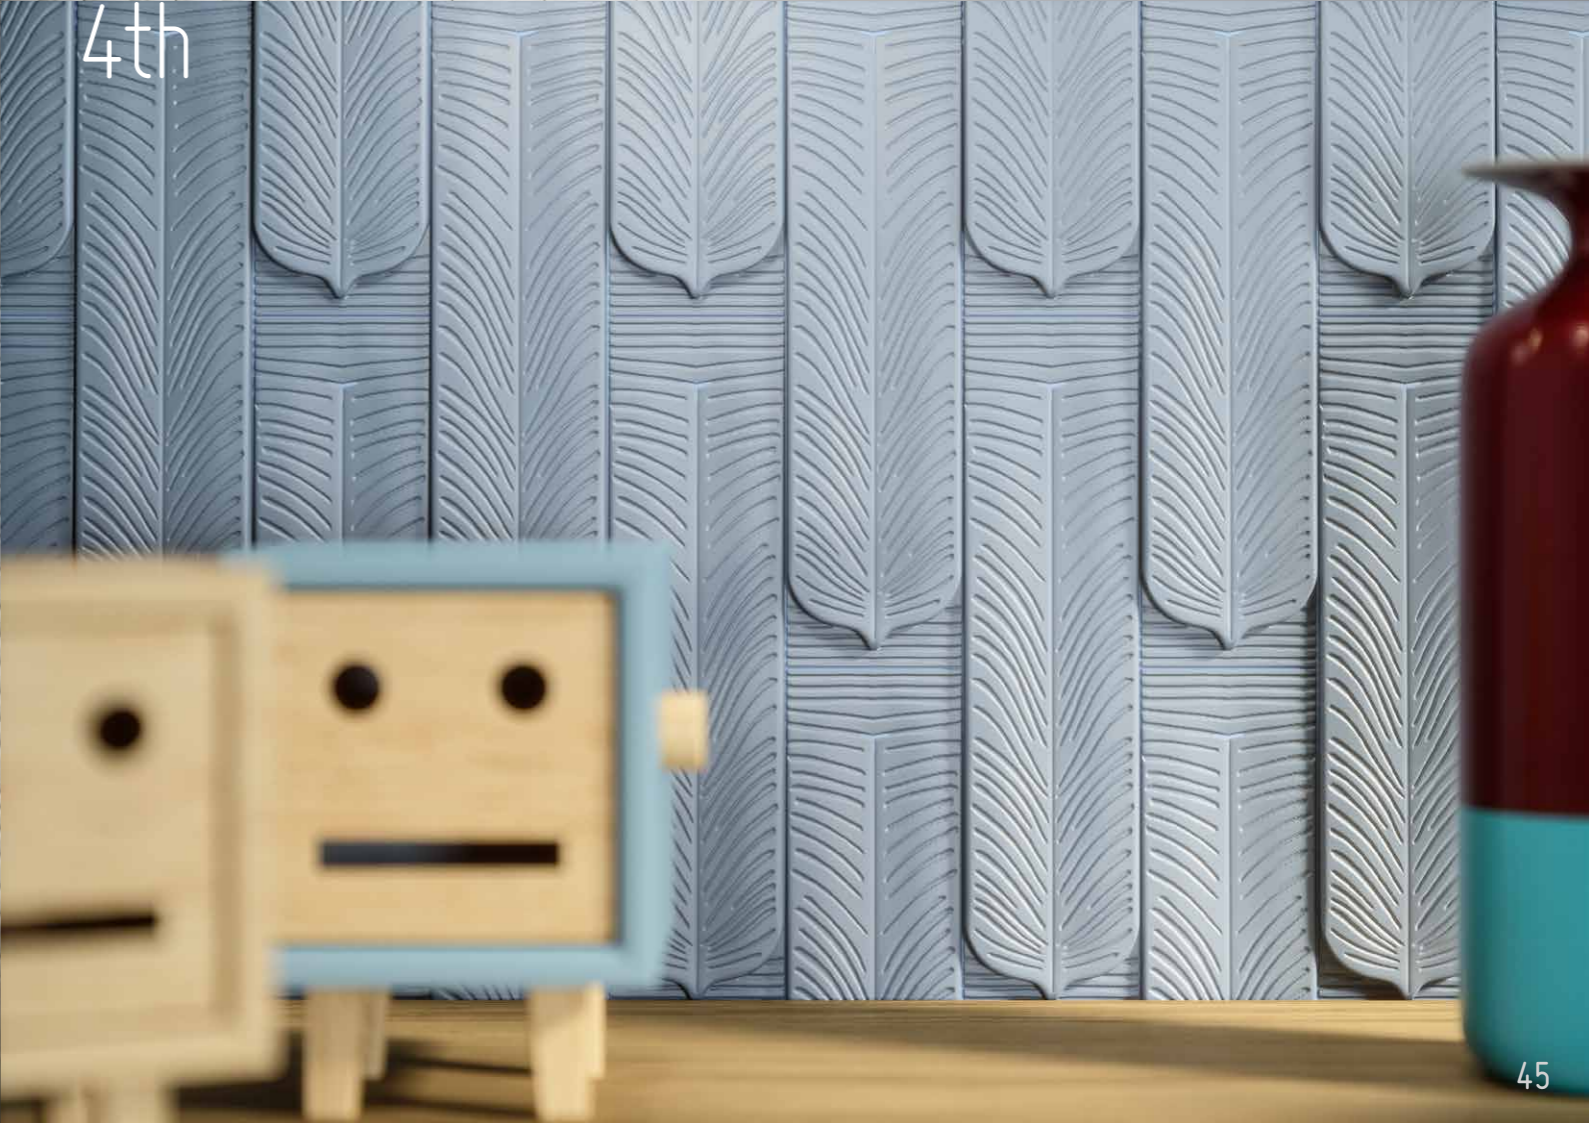

*by Fabio Pesce*

**BARBARA**  
~ Pretty Woman ~

LEGENDA MATERIALI E COLORI  
MATERIALS AND COLORS LEGEND

ELEMENTI  
ELEMENTS

15X30 RETTANGOLO BARBARA 01

LAVA SATINATO B

7,5 x 30 RETTANGOLO  
LISCIA

LAVA SATINATO B