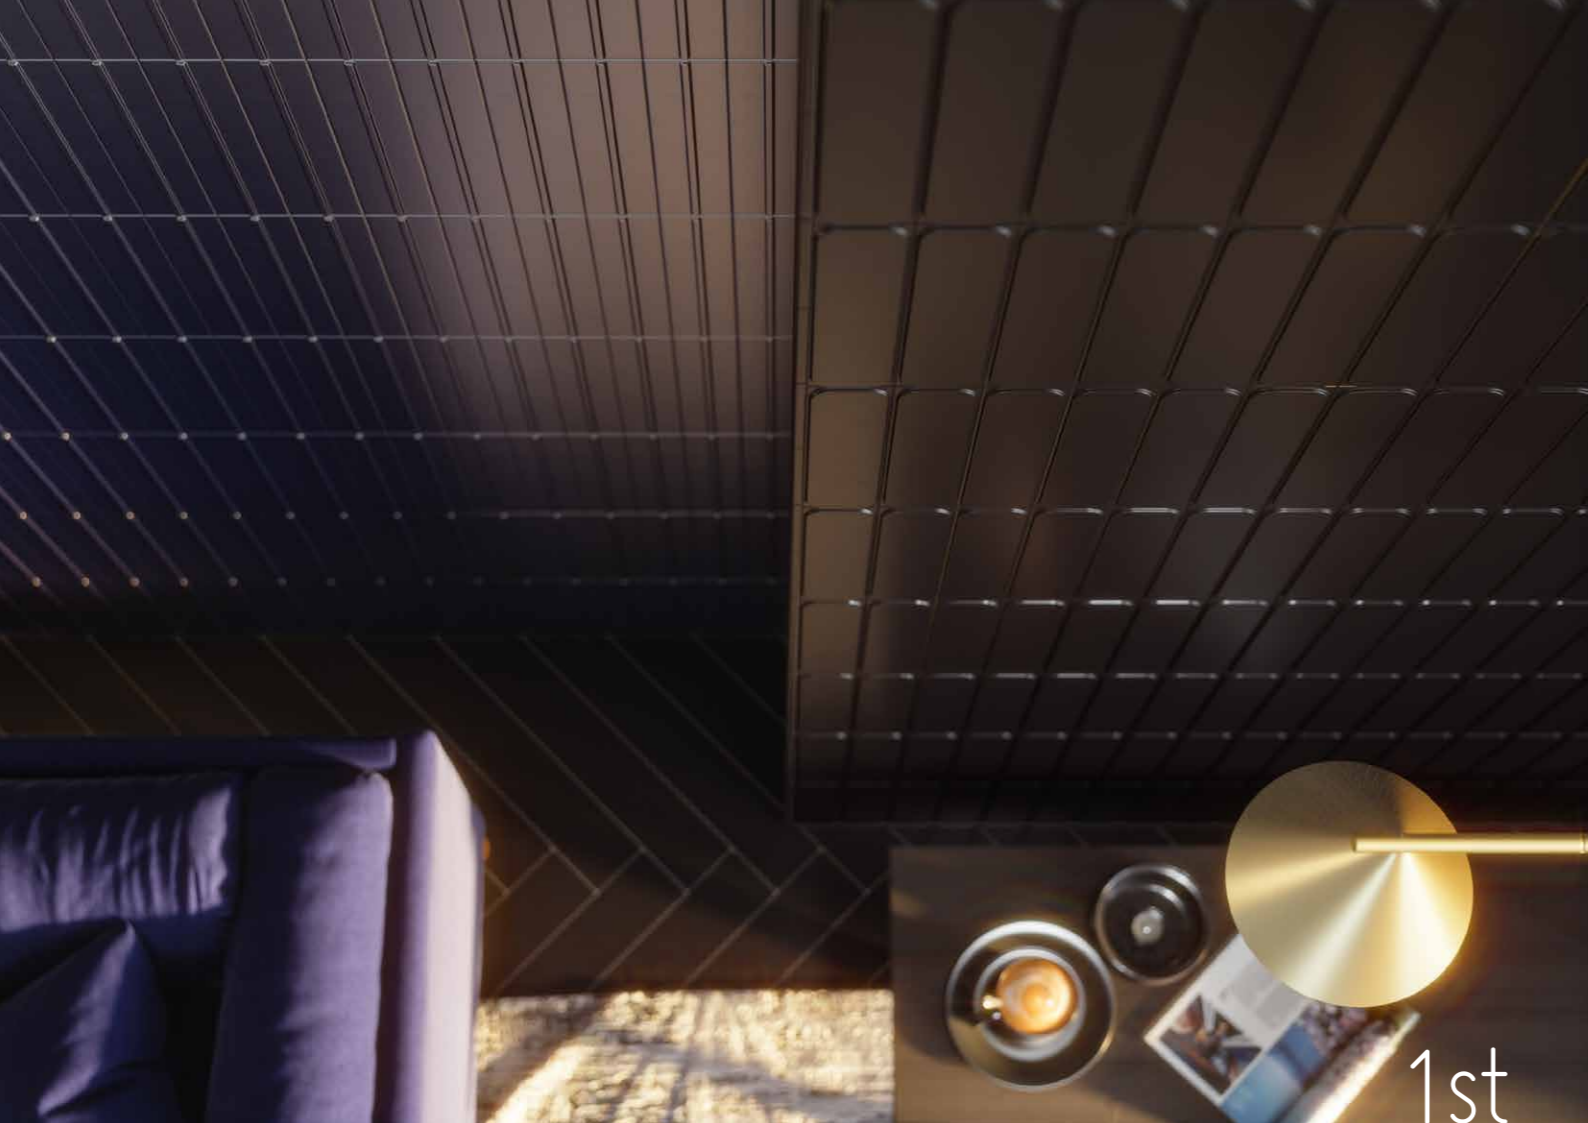

by Fabio Pesce

NADIA

~ La Fonte Meravigliosa ~

LEGENDA MATERIALI E COLORI
MATERIALS AND COLORS LEGEND

ELEMENTI
ELEMENTS

7,5X30 RETTANGOLO NADIA 01

MELANZANA SATINATO B

7,5X30 RETTANGOLO NADIA 03