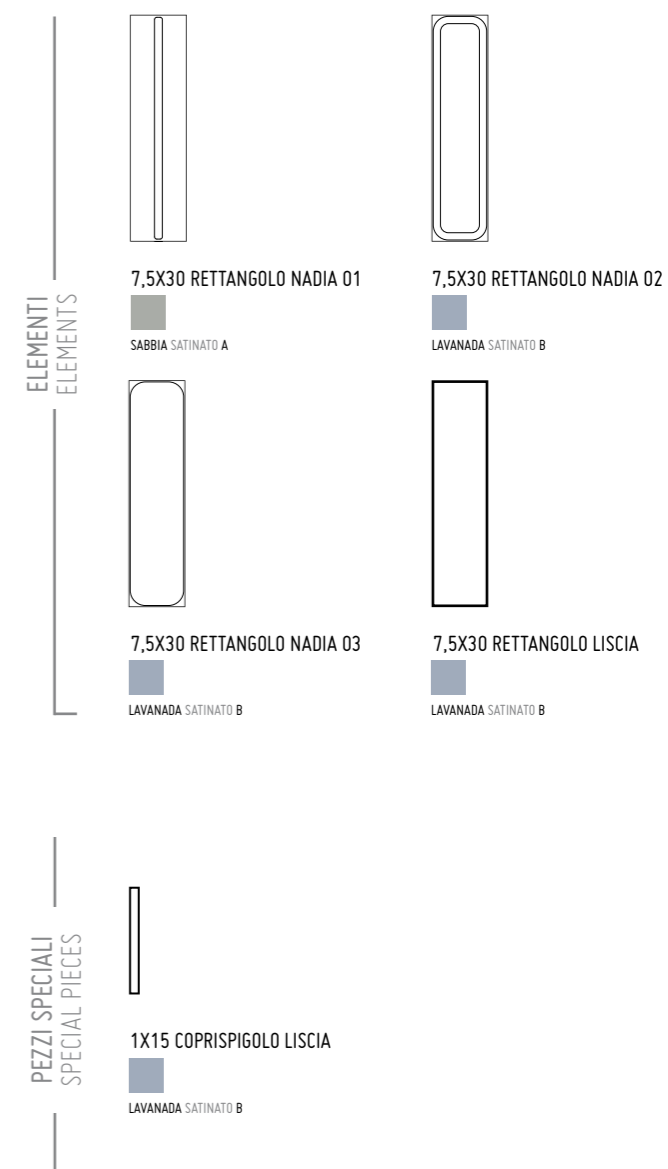

LEGENDA MATERIALI E COLORI
MATERIALS AND COLORS LEGEND

Design by Fabio Pesce - *Arca*

ladiva