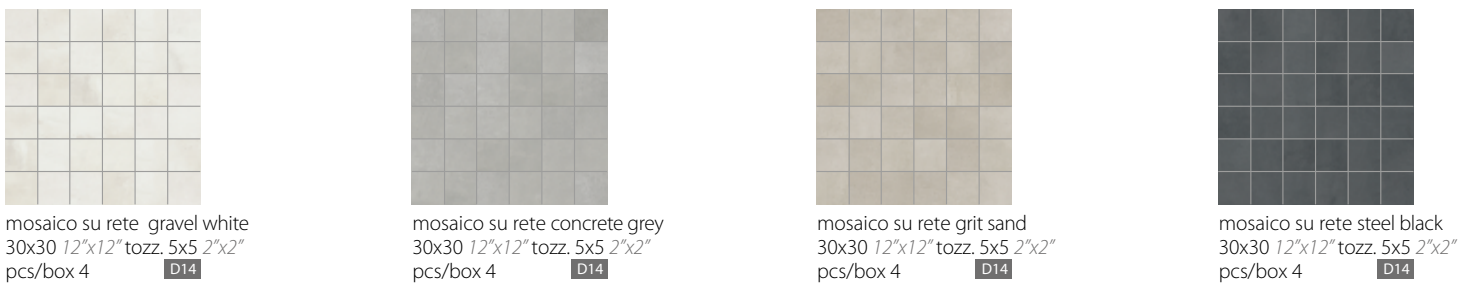

WALL: x - wood sand
20x120 8"x48"
FLOOR: x - beton concrete grey
90x90 36"x36"

**X
BE
TON**

WALL: oxydum rust 30x30 12"x12"
FLOOR: x - beton grit sand 61x61 24"x24" rett.

WALL: gravel white 22,5x90 9"x36" - dec. leaf gravel white 22,5x90 9"x36"
FLOOR: gravel white 90x90 36"x36" rett.

INDOOR FLOOR: grit sand 90x90 36"x36" rett. -OUTDOOR FLOOR: grit sand 90x90 36"x36" rett. GRIP R11

WALL: concrete grey rett. 90x90 36"x36"
FLOOR: steel black rett. 90x90 36"x36"

x-beton

R10
R11
A+B

90x90 36"x36" rett. **F11** 22,5x90 **F27** 61x61 24"x24" rett. **F27** 30,5x61 **F35** 7,5x61 3"x24" **B3**
 90x90 36"x36" rett. GRIP **R11** **F66** 9"x36" rett. **F59** 7,5x90 3"x36" **B5**
 battiscopa/skirting pcs/box 10

colori/colors

GRAVEL WHITE
 CONCRETE GREY
 CONCRETE GREY GRIP **R11** 90x90
 GRIT SAND
 GRIT SAND GRIP **R11** 90x90
 STEEL BLACK

decori/decors

mosaico su rete gravel white
 30x30 12"x12" tozz. 5x5 2"x2"
 pcs/box 4 **D14**
 mosaico su rete concrete grey
 30x30 12"x12" tozz. 5x5 2"x2"
 pcs/box 4 **D14**
 mosaico su rete grit sand
 30x30 12"x12" tozz. 5x5 2"x2"
 pcs/box 4 **D14**
 mosaico su rete steel black
 30x30 12"x12" tozz. 5x5 2"x2"
 pcs/box 4 **D14**

90x90 36"x36" dec. leaf gravel white

F59

90x90 36"x36" dec. leaf concrete grey

F59

22,5x90 9"x36" dec. leaf gravel white

F60

22,5x90 9"x36" dec. leaf concrete grey

F60