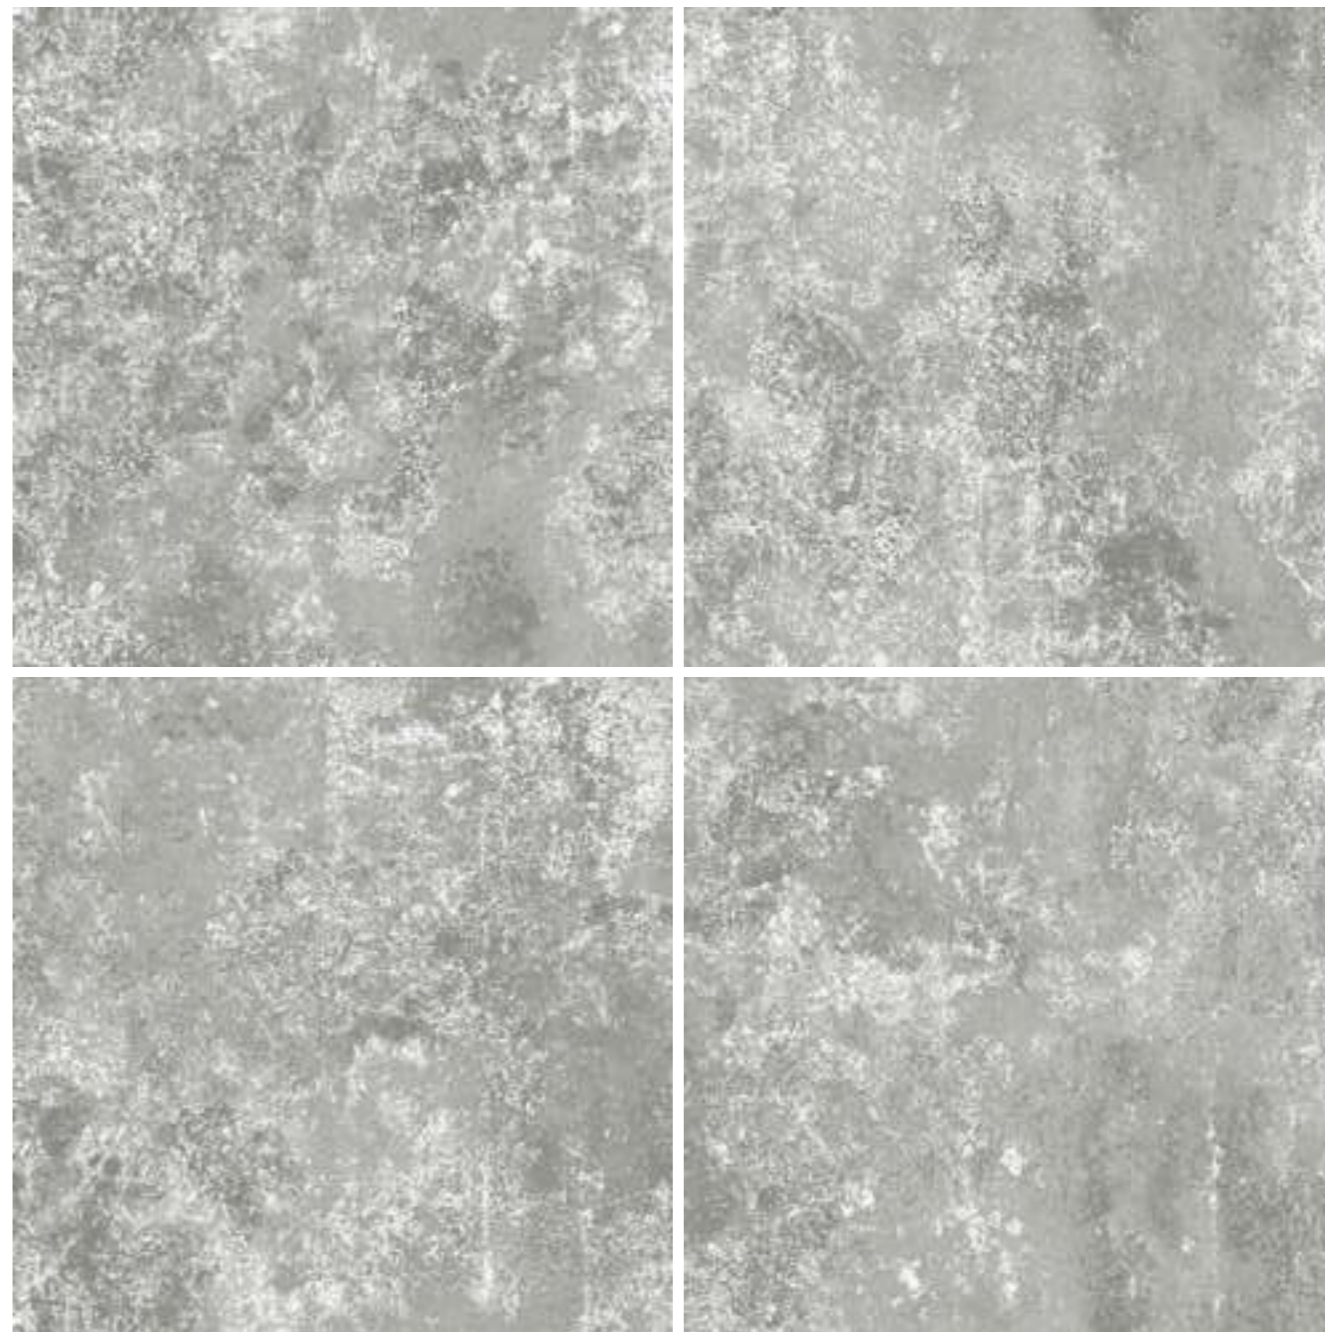

Milkyway Silver

“ Серый металлик станет изюминкой простого и практичного дизайна.

— ПОЛИНА ГАГАРИНА

80x80

9 мм

4

металлизированный, PEI III

ID 431290