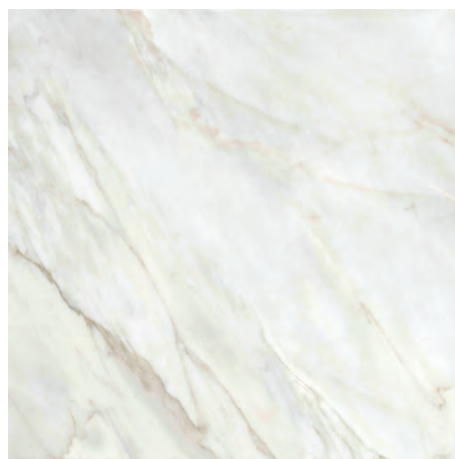

ЭГО / EGO 60x60см

глазурованный керамический гранит

NR0022

NR0022