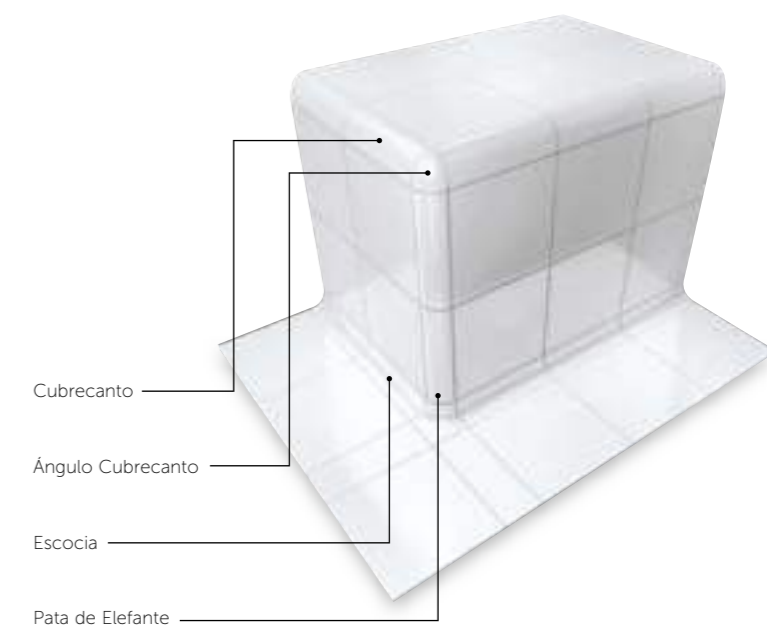

PIEZAS ESPECIALES SPECIAL PIECES

Turquesa Mate 20x20 · Cielo Mate 20x20 · Azul Medio Mate 20x20 · Azul Oscuro Mate 20x20
Naranja Mate 20x20 · Rojo Mate 20x20 · Amarillo Mate 20x20 · Pistacho Mate 20x20