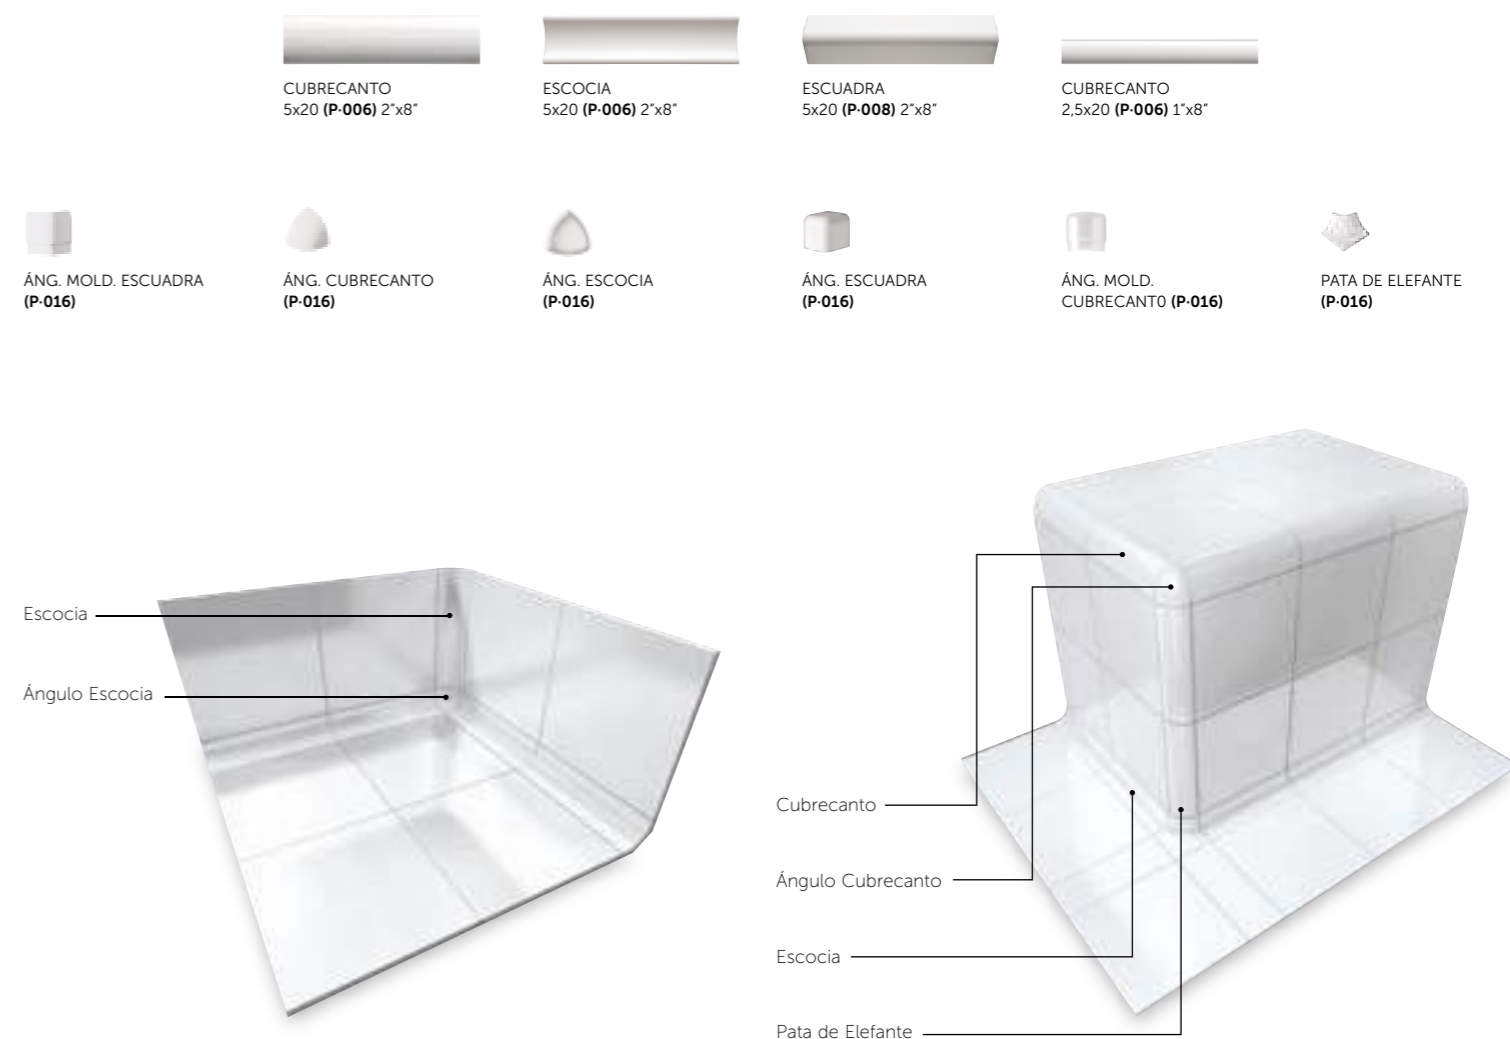

PIEZAS ESPECIALES SPECIAL PIECES

Turquesa Mate 20x20 · Cielo Mate 20x20 · Azul Medio Mate 20x20 · Azul Oscuro Mate 20x20
Naranja Mate 20x20 · Rojo Mate 20x20 · Amarillo Mate 20x20 · Pistacho Mate 20x20